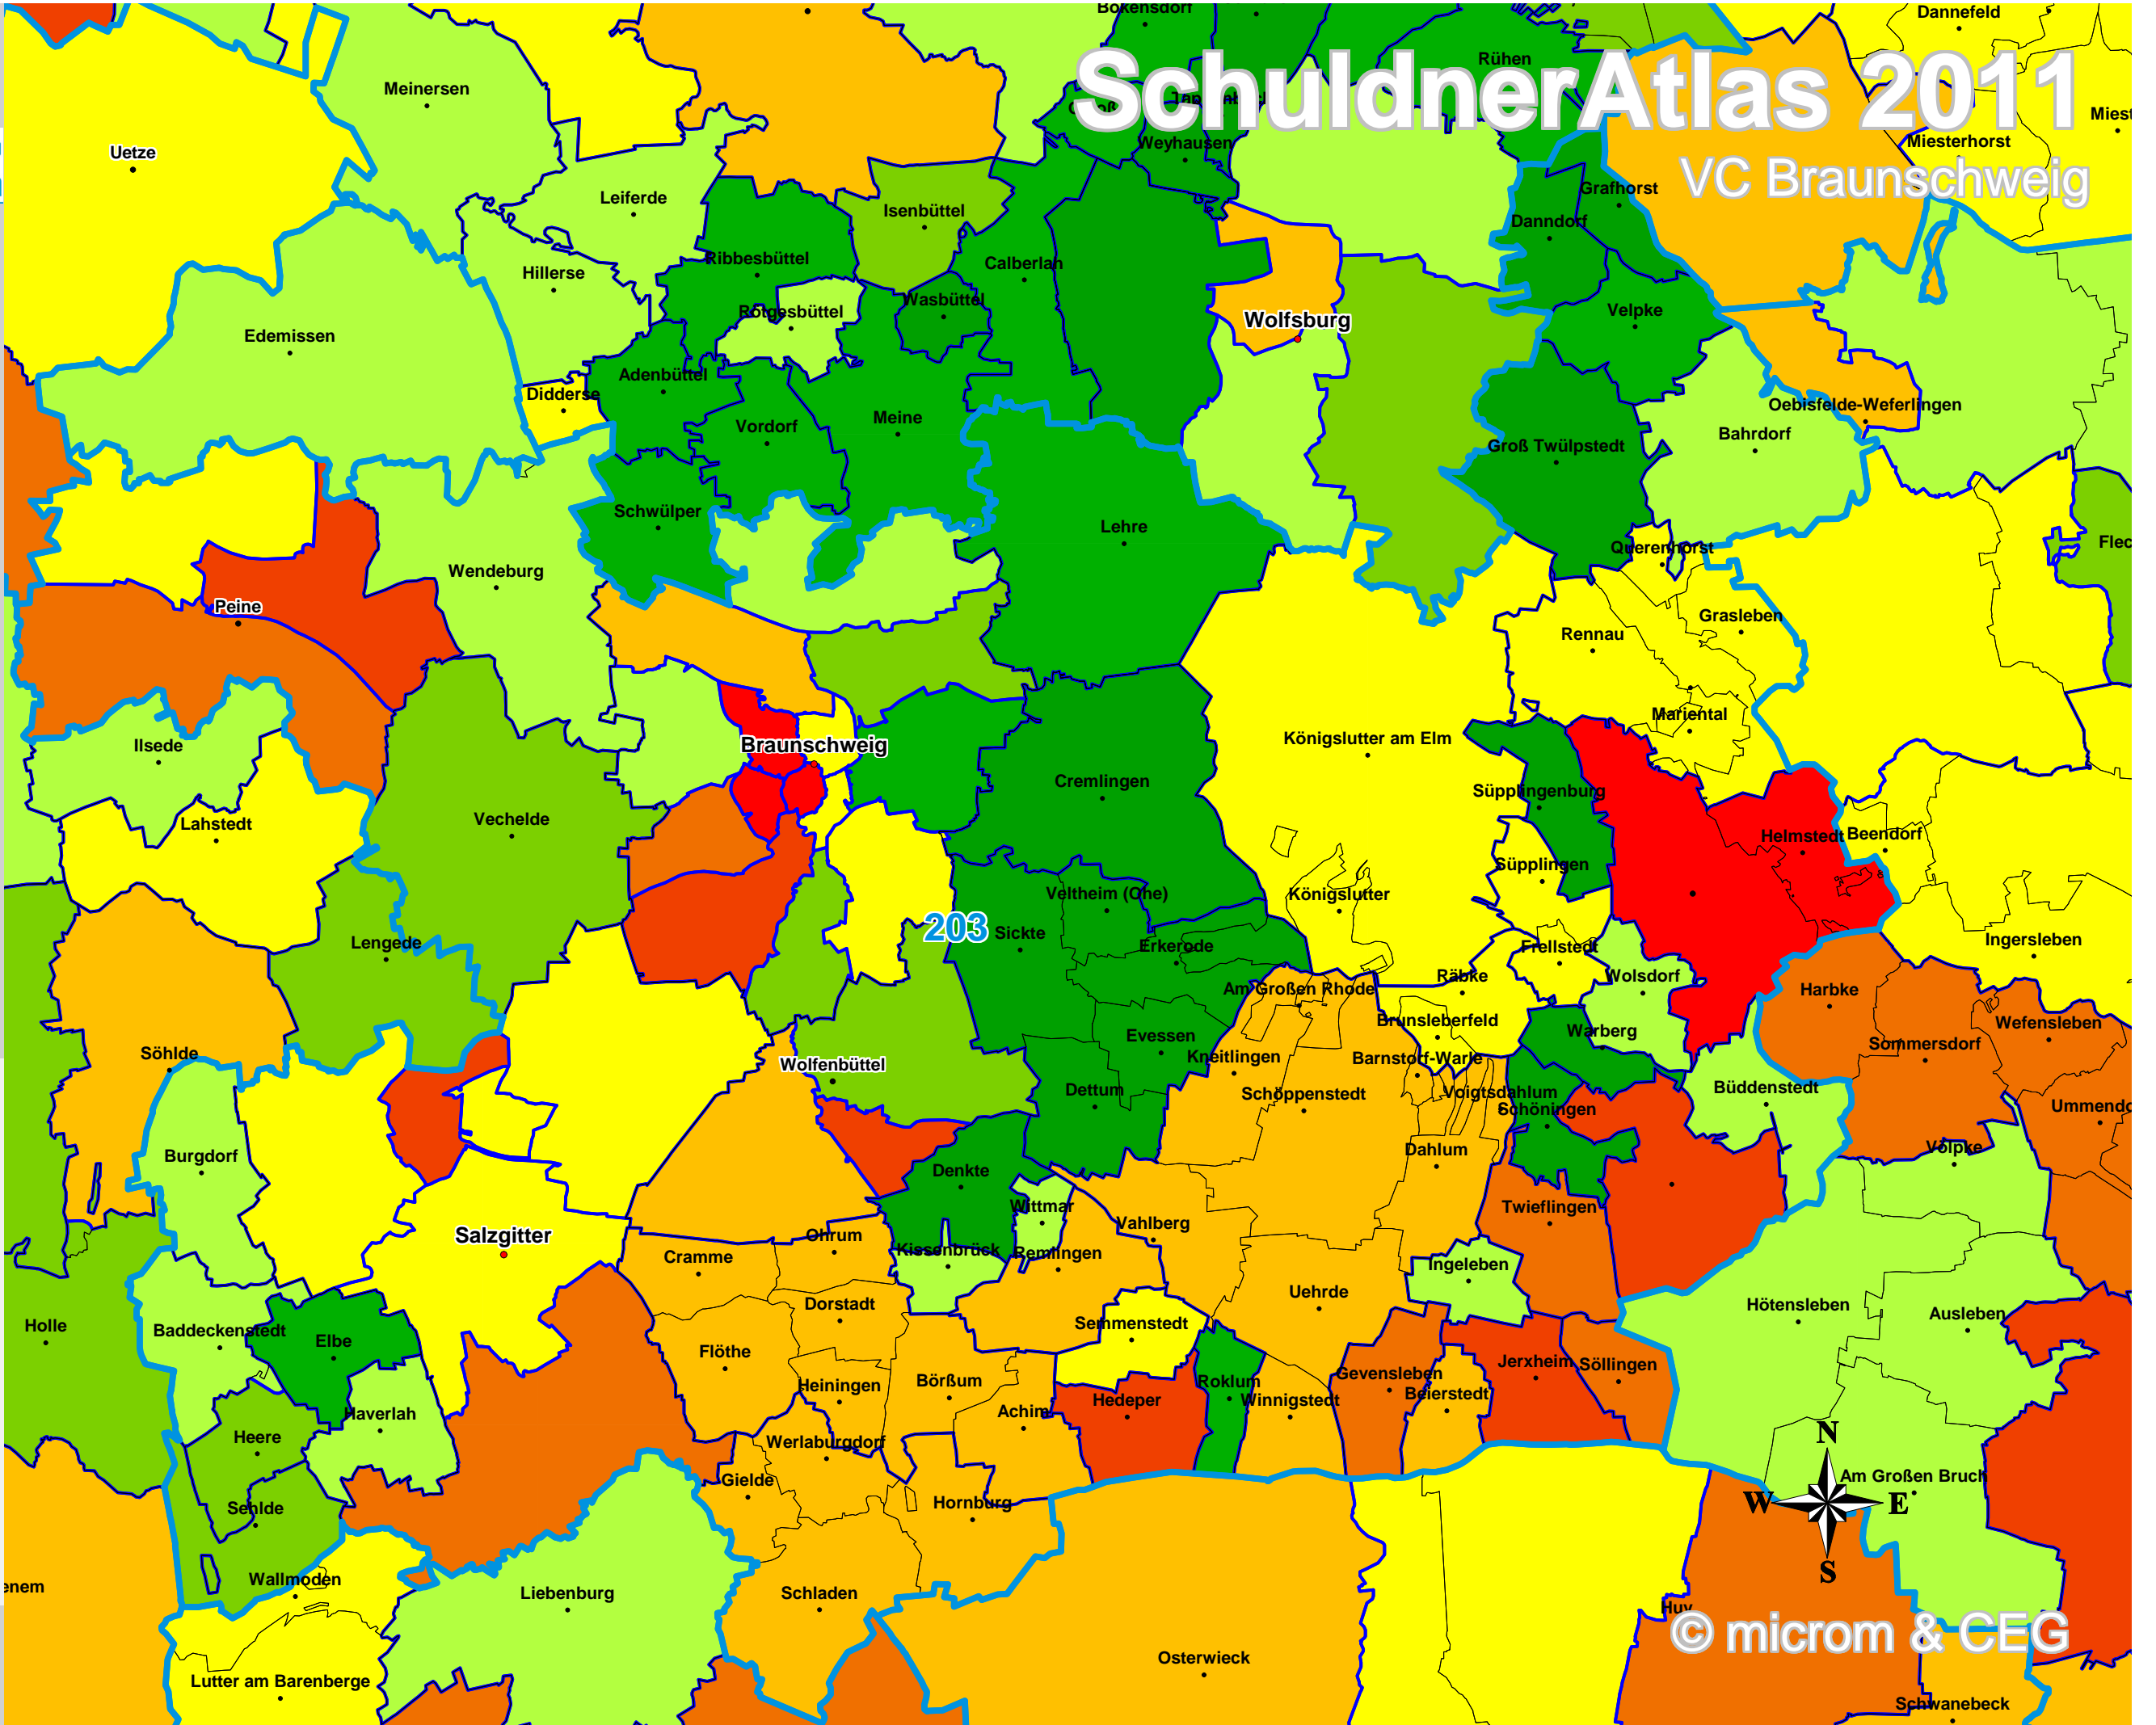

SchuldnerAtlas 2011

VC Braunschweig

Schuldneranteil in Prozent Deutschland auf PLZ-Ebene

- 0 bis unter 6
- 6 bis unter 7
- 7 bis unter 8
- 8 bis unter 9
- 9 bis unter 10
- 10 bis unter 11
- 11 bis unter 12
- 12 bis unter 14
- 14 und größer

- VC-Gebiete
- Bundesländer
- Kreise
- Gemeinden
- PLZ-Gebiete