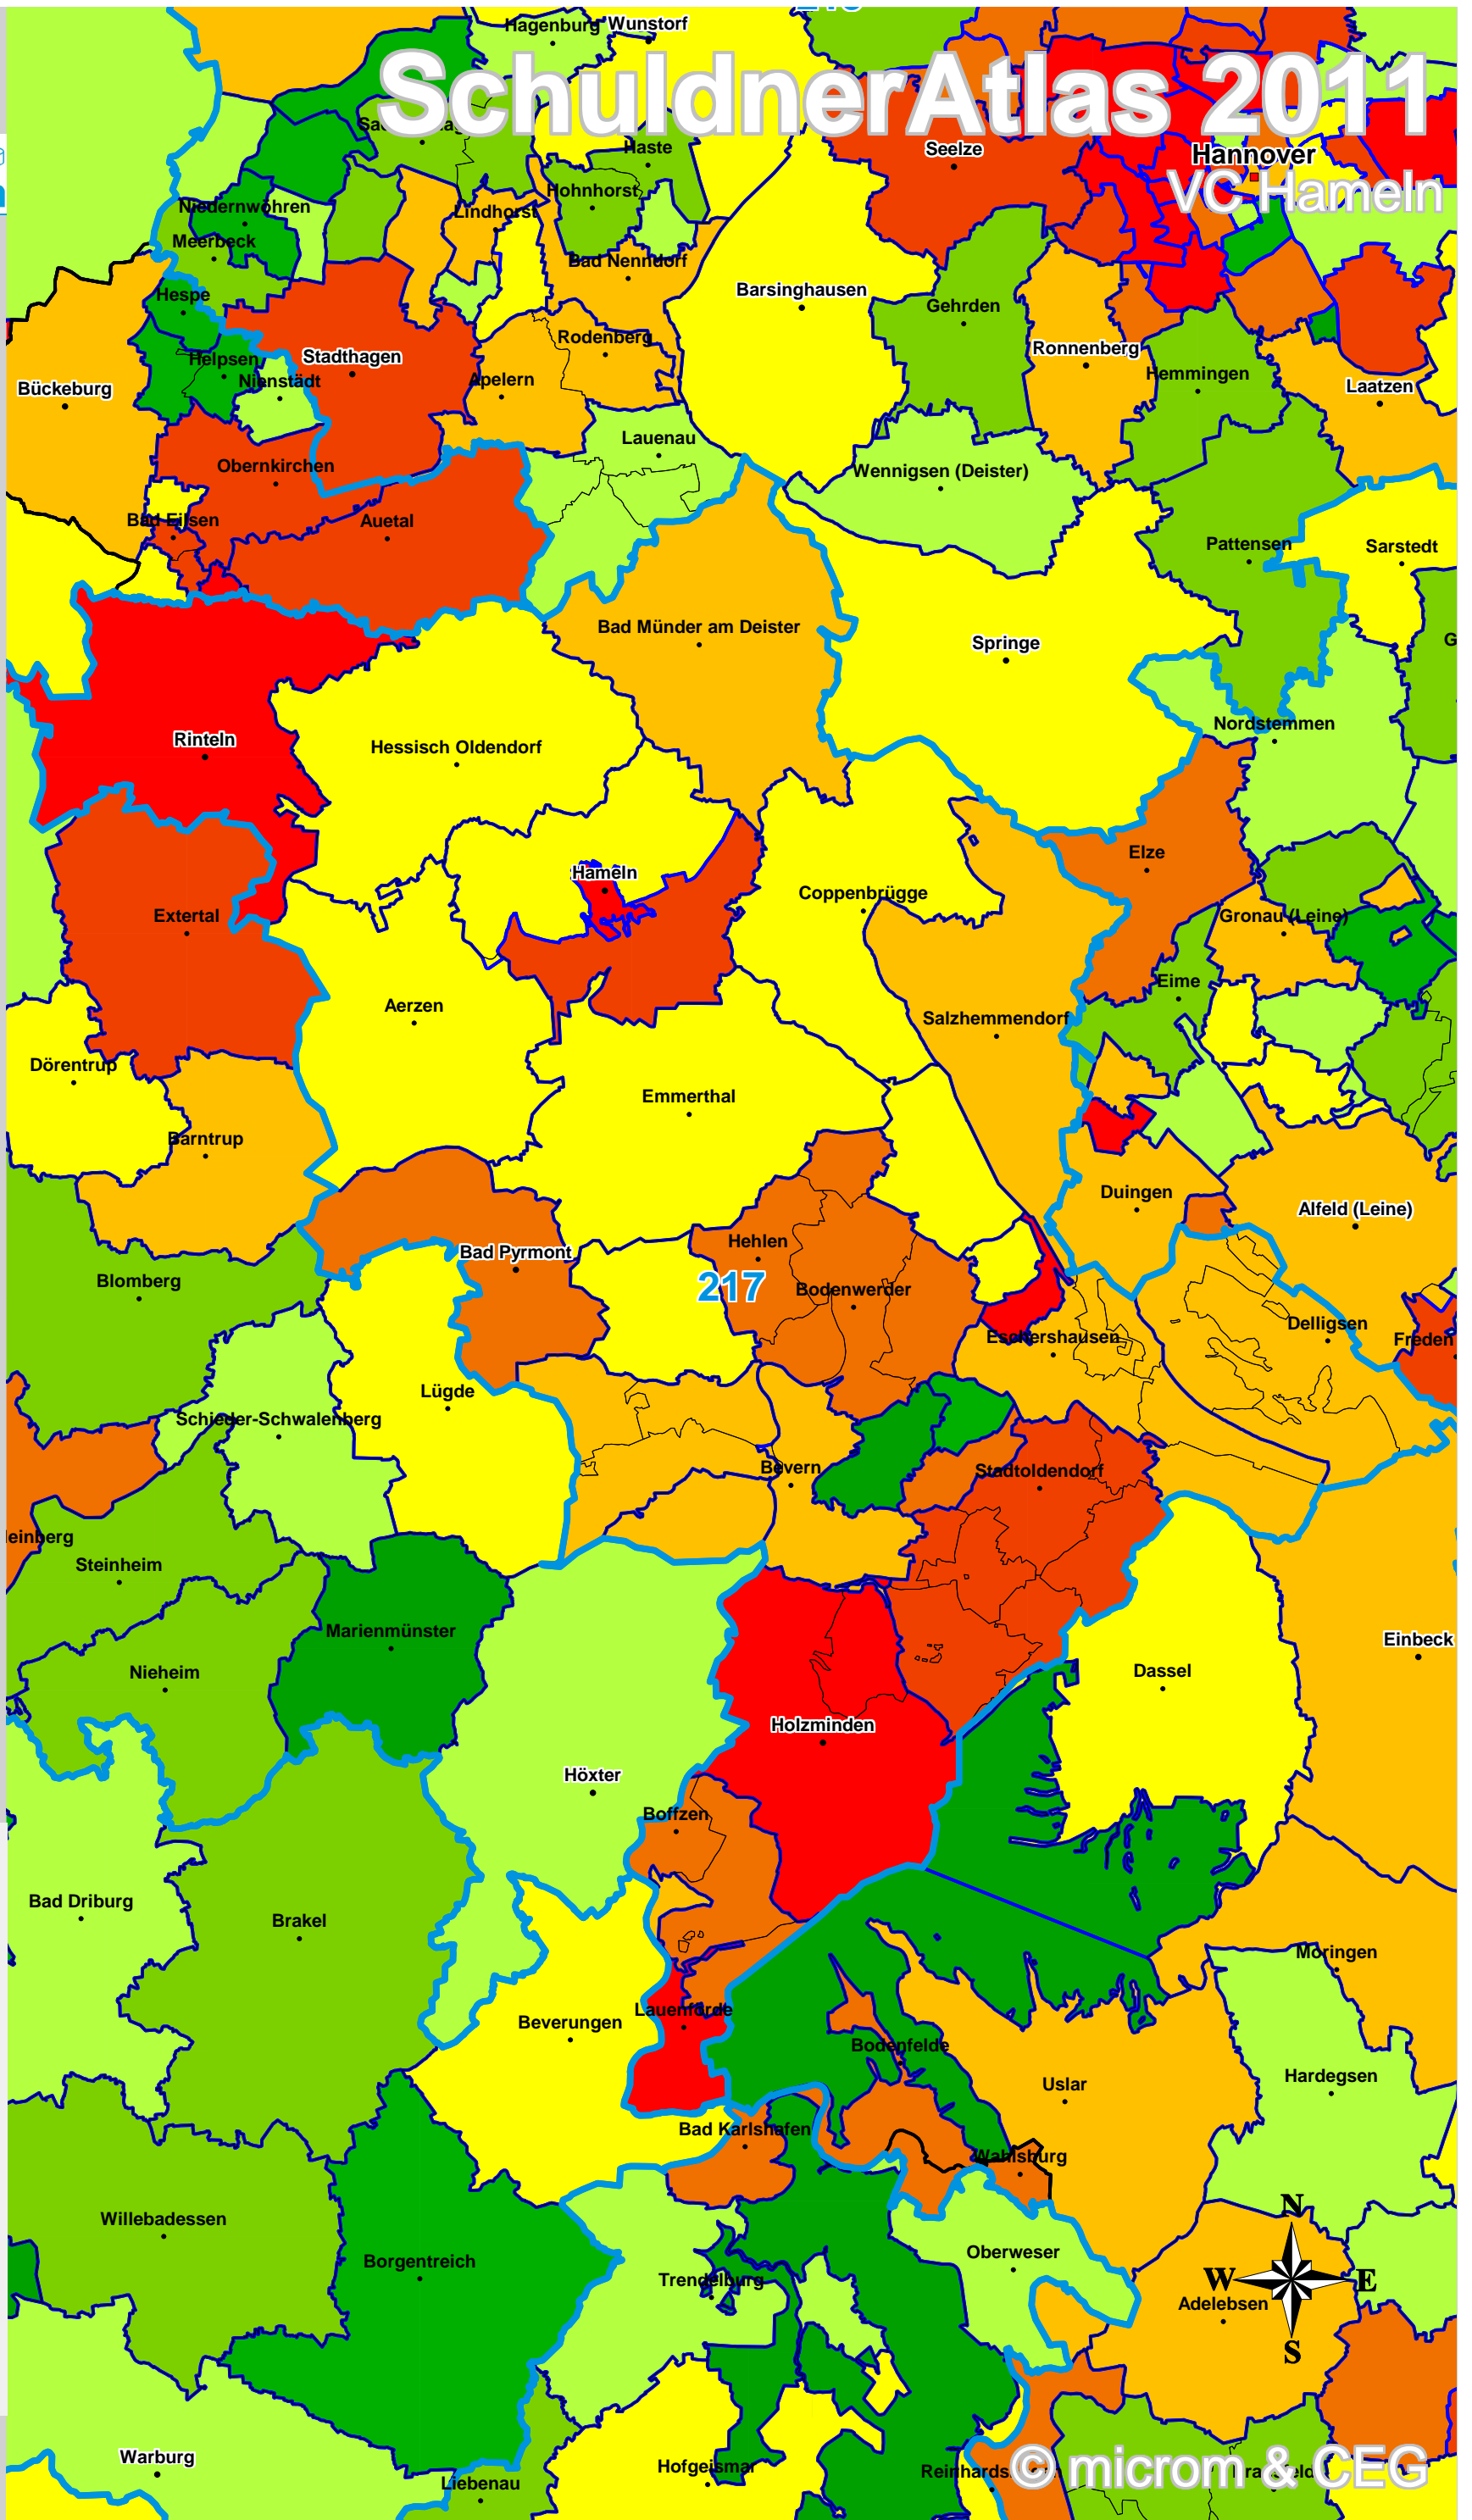

SchuldnerAtlas 2011

Hannover
VC Hameln

Schuldneranteil in Prozent
Deutschland auf PLZ-Ebene

- 0 bis unter 6
- 6 bis unter 7
- 7 bis unter 8
- 8 bis unter 9
- 9 bis unter 10
- 10 bis unter 11
- 11 bis unter 12
- 12 bis unter 14
- 14 und größer

- VC-Gebiete
- Bundesländer
- Kreise
- Gemeinden
- PLZ-Gebiete