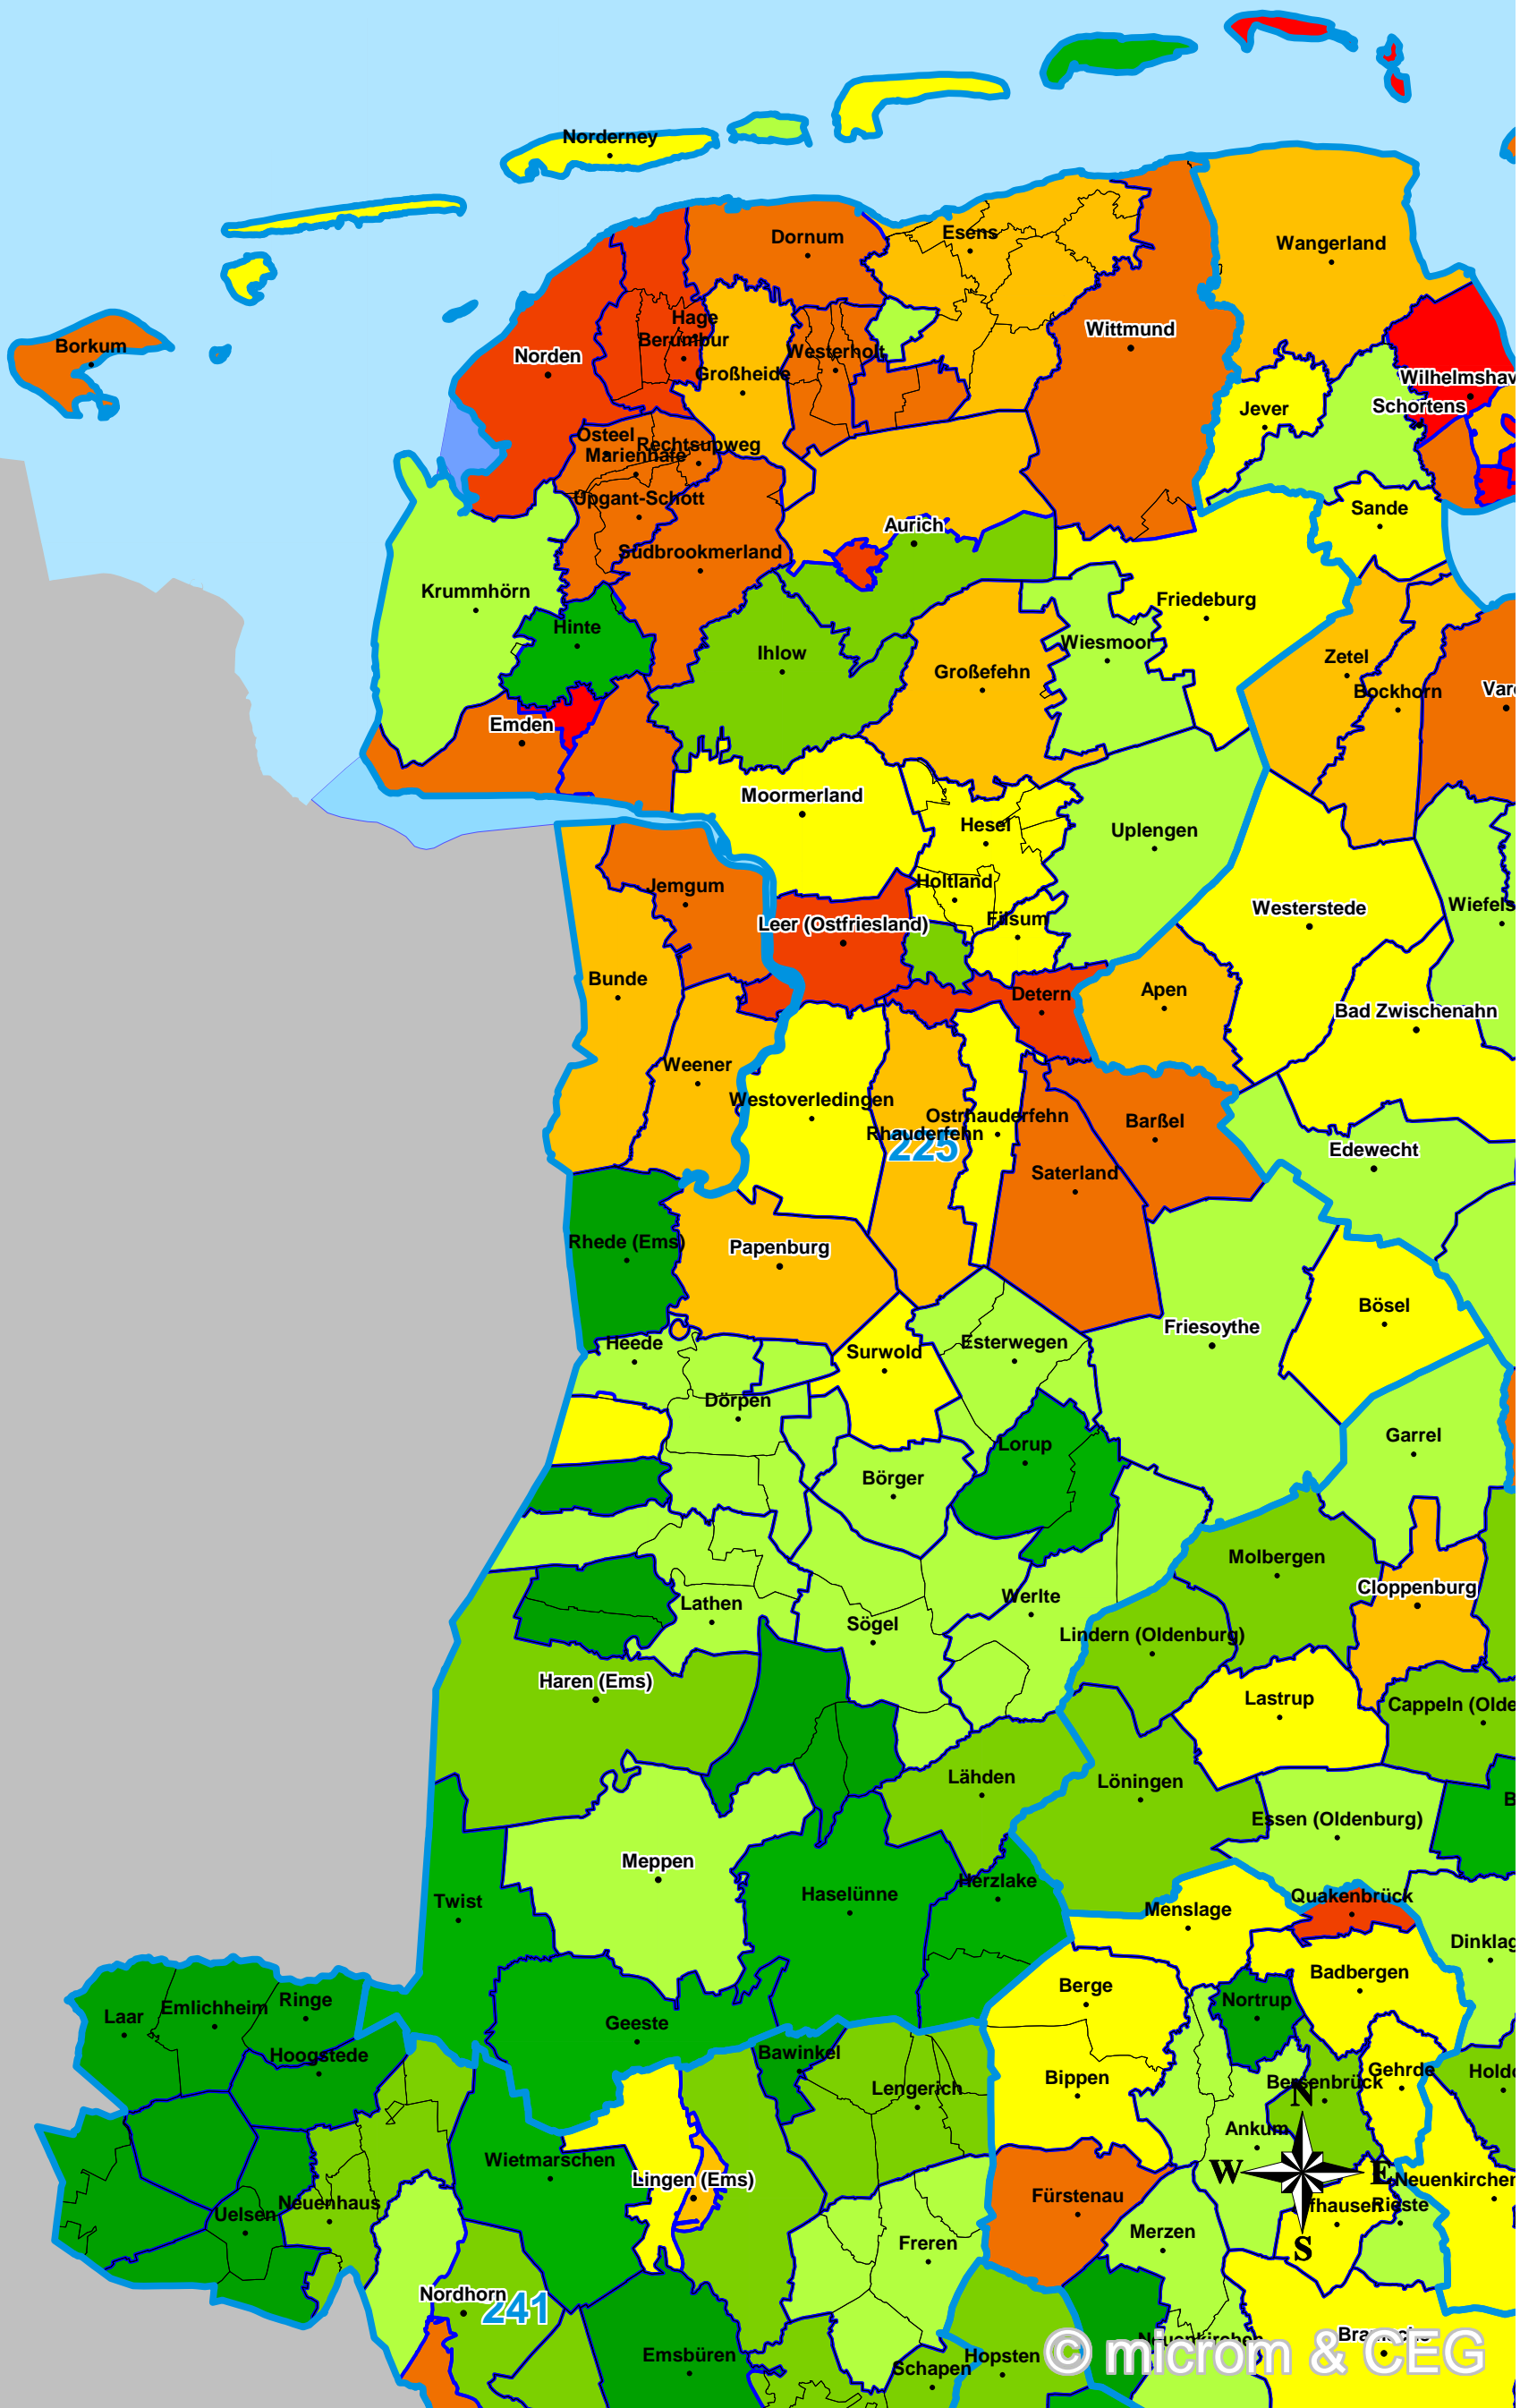

SchuldnerAtlas 2011

VC Leer

Schuldneranteil in Prozent Deutschland auf PLZ-Ebene

- 0 bis unter 6
- 6 bis unter 7
- 7 bis unter 8
- 8 bis unter 9
- 9 bis unter 10
- 10 bis unter 11
- 11 bis unter 12
- 12 bis unter 14
- 14 und größer

-  VC-Gebiete
-  Bundesländer
-  Kreise
-  Gemeinden
-  PLZ-Gebiete