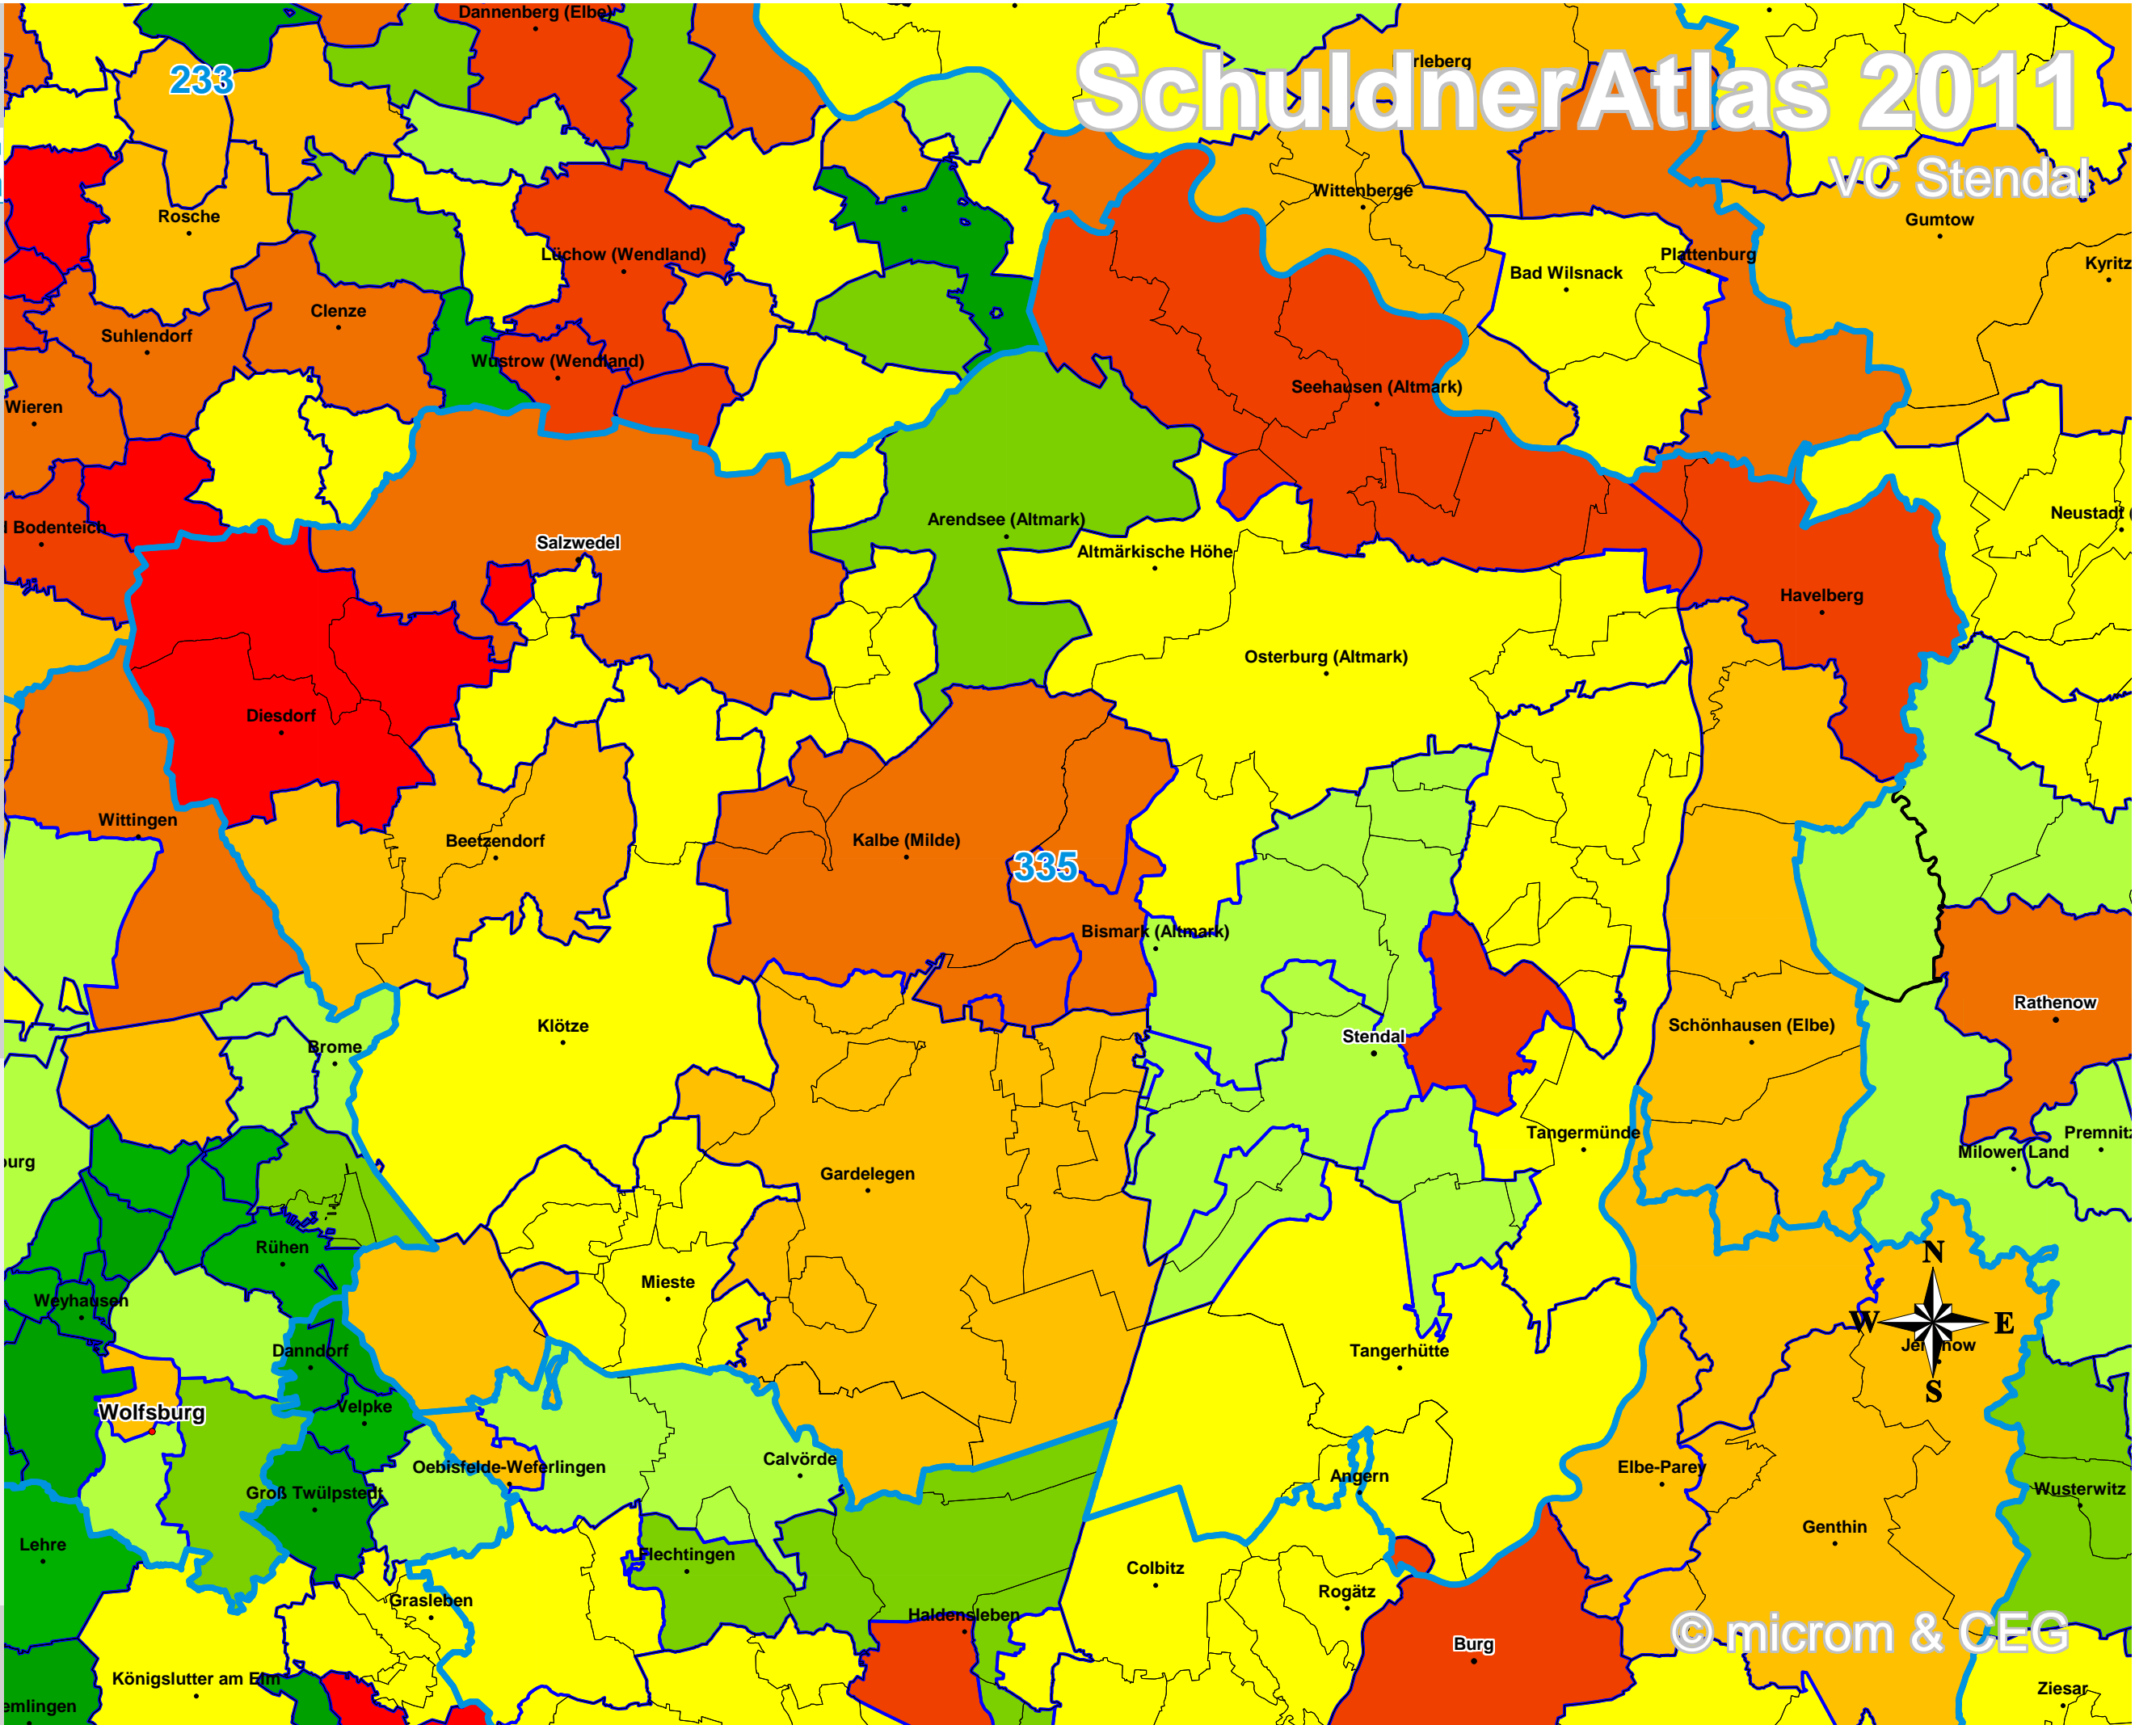

SchuldnerAtlas 2011

VC Stendal

233

335

Schuldneranteil in Prozent Deutschland auf PLZ-Ebene

- 0 bis unter 6
- 6 bis unter 7
- 7 bis unter 8
- 8 bis unter 9
- 9 bis unter 10
- 10 bis unter 11
- 11 bis unter 12
- 12 bis unter 14
- 14 und größer

- VC-Gebiete
- Bundesländer
- Kreise
- Gemeinden
- PLZ-Gebiete