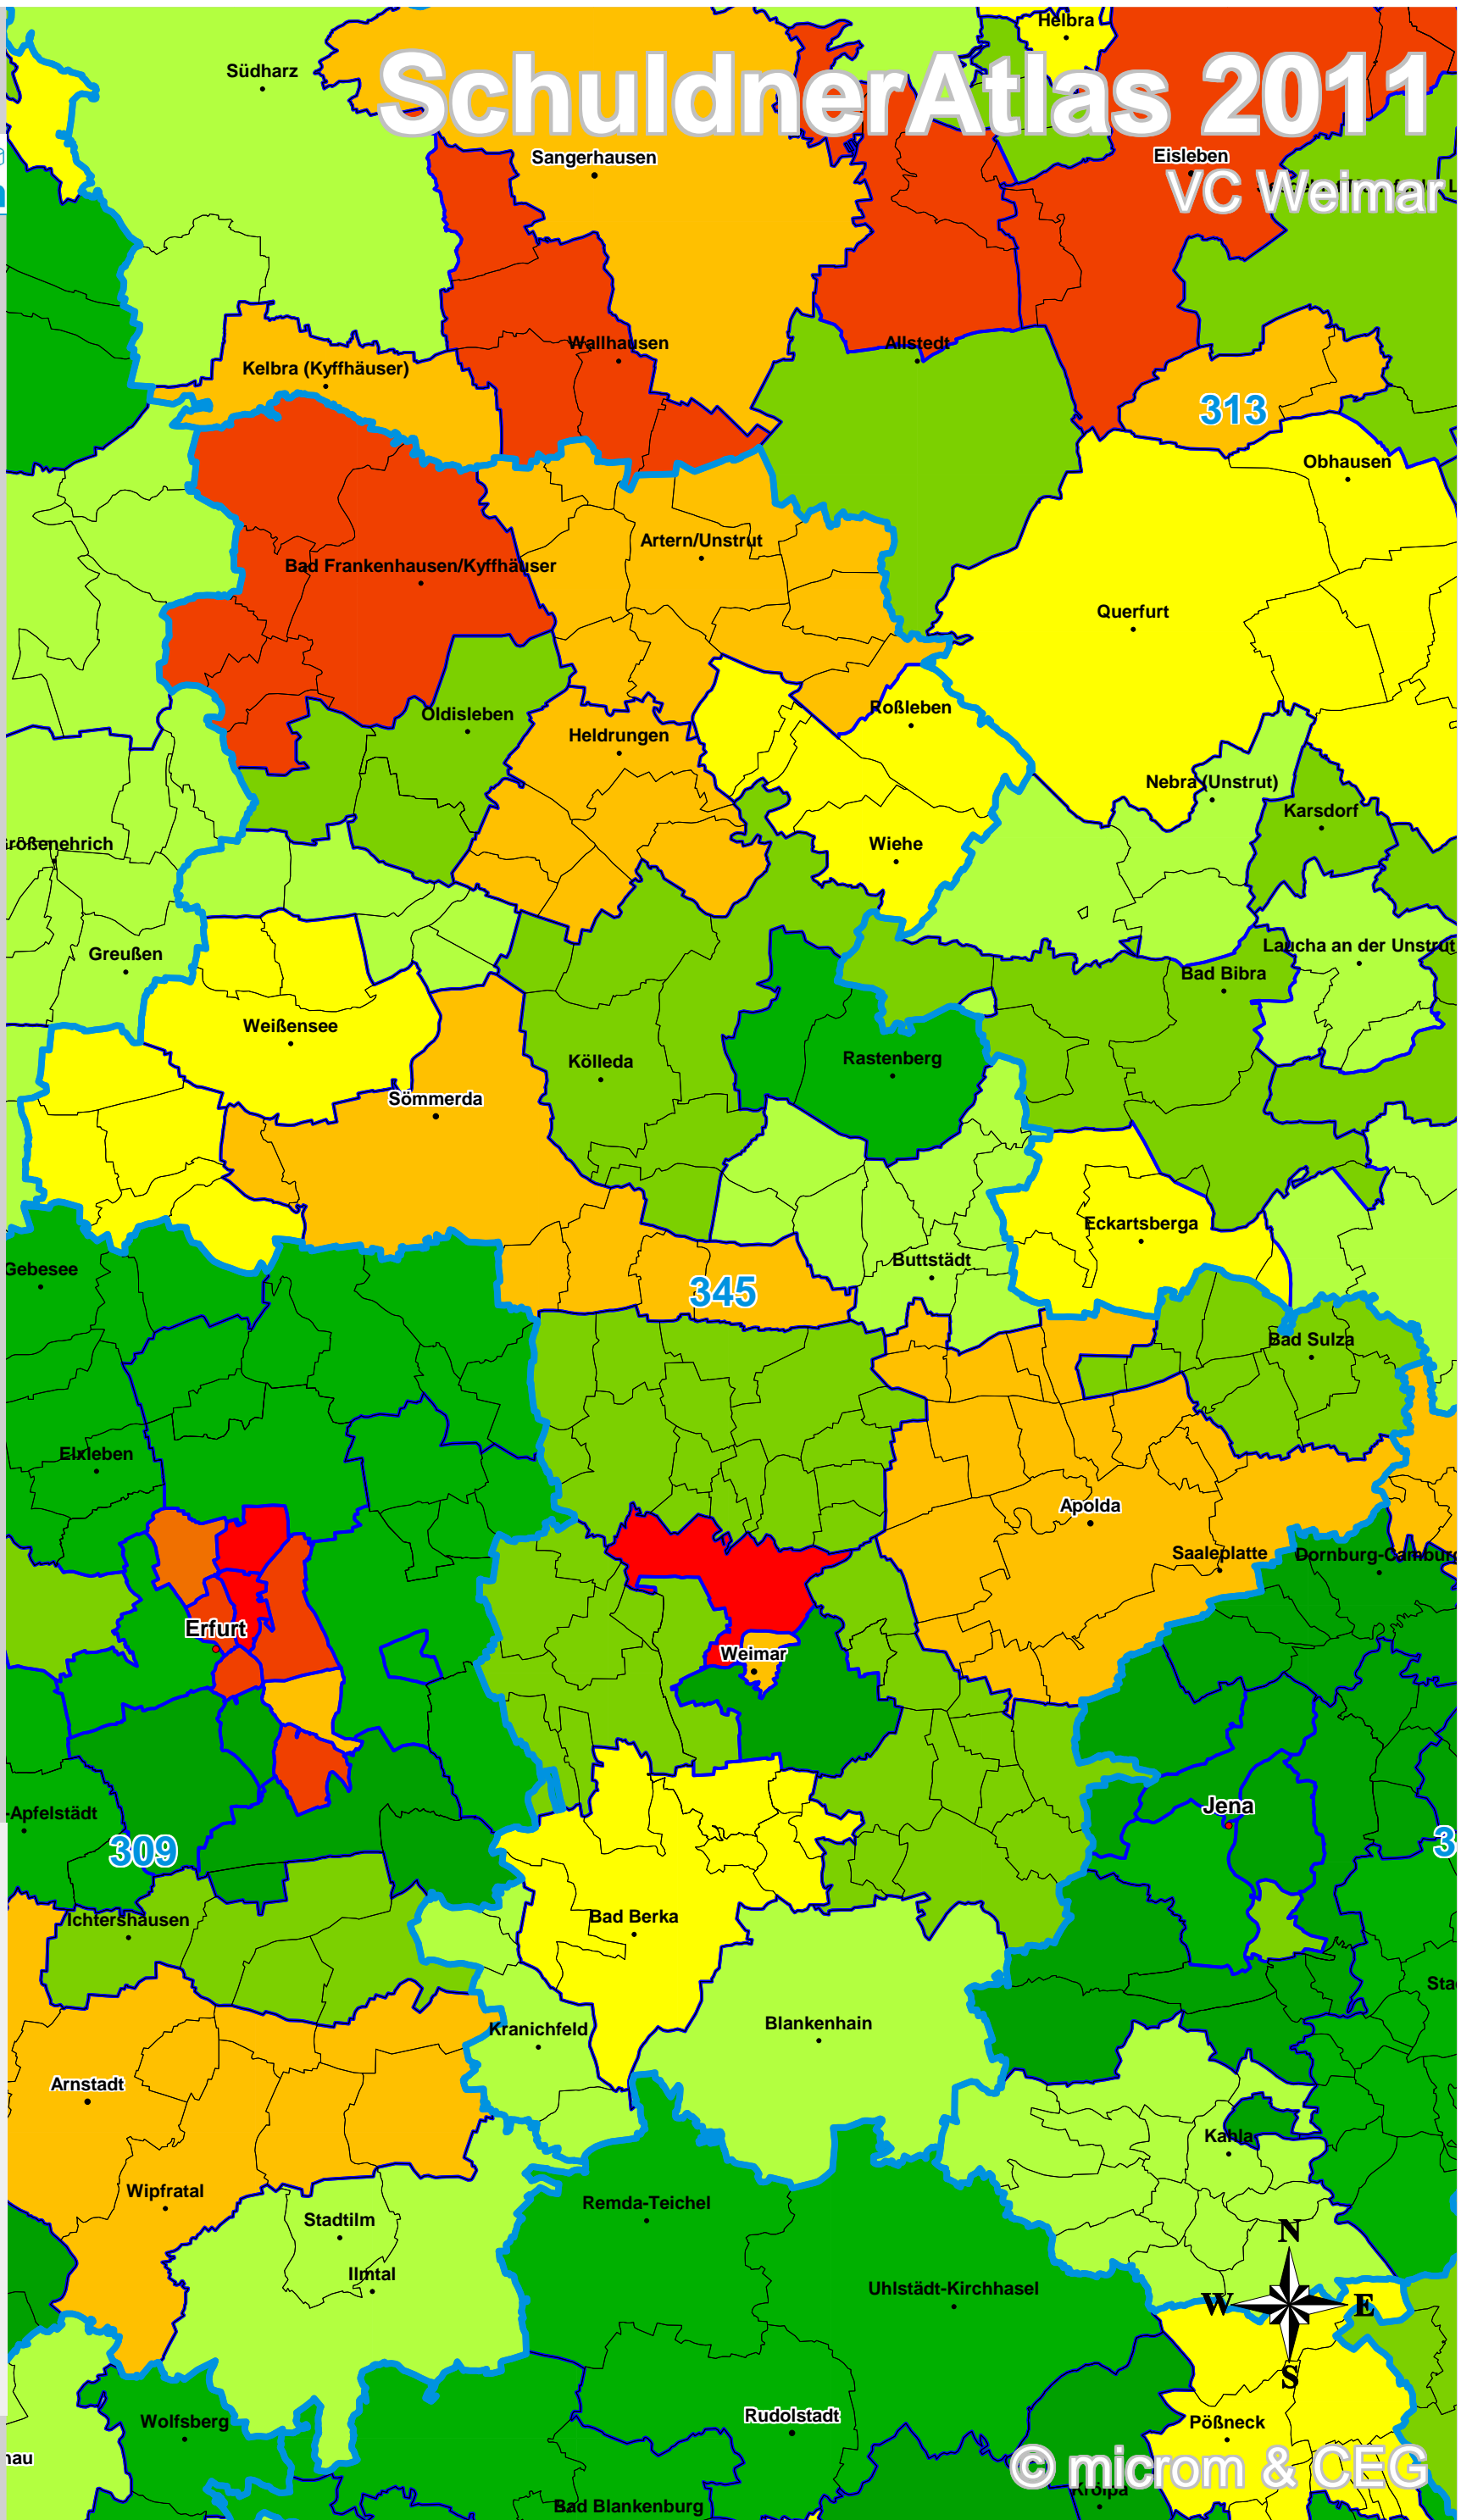

SchuldnerAtlas 2011

VC Weimar

Schuldneranteil in Prozent
Deutschland auf PLZ-Ebene

- 0 bis unter 6
- 6 bis unter 7
- 7 bis unter 8
- 8 bis unter 9
- 9 bis unter 10
- 10 bis unter 11
- 11 bis unter 12
- 12 bis unter 14
- 14 und größer

- VC-Gebiete
- Bundesländer
- Kreise
- Gemeinden
- PLZ-Gebiete