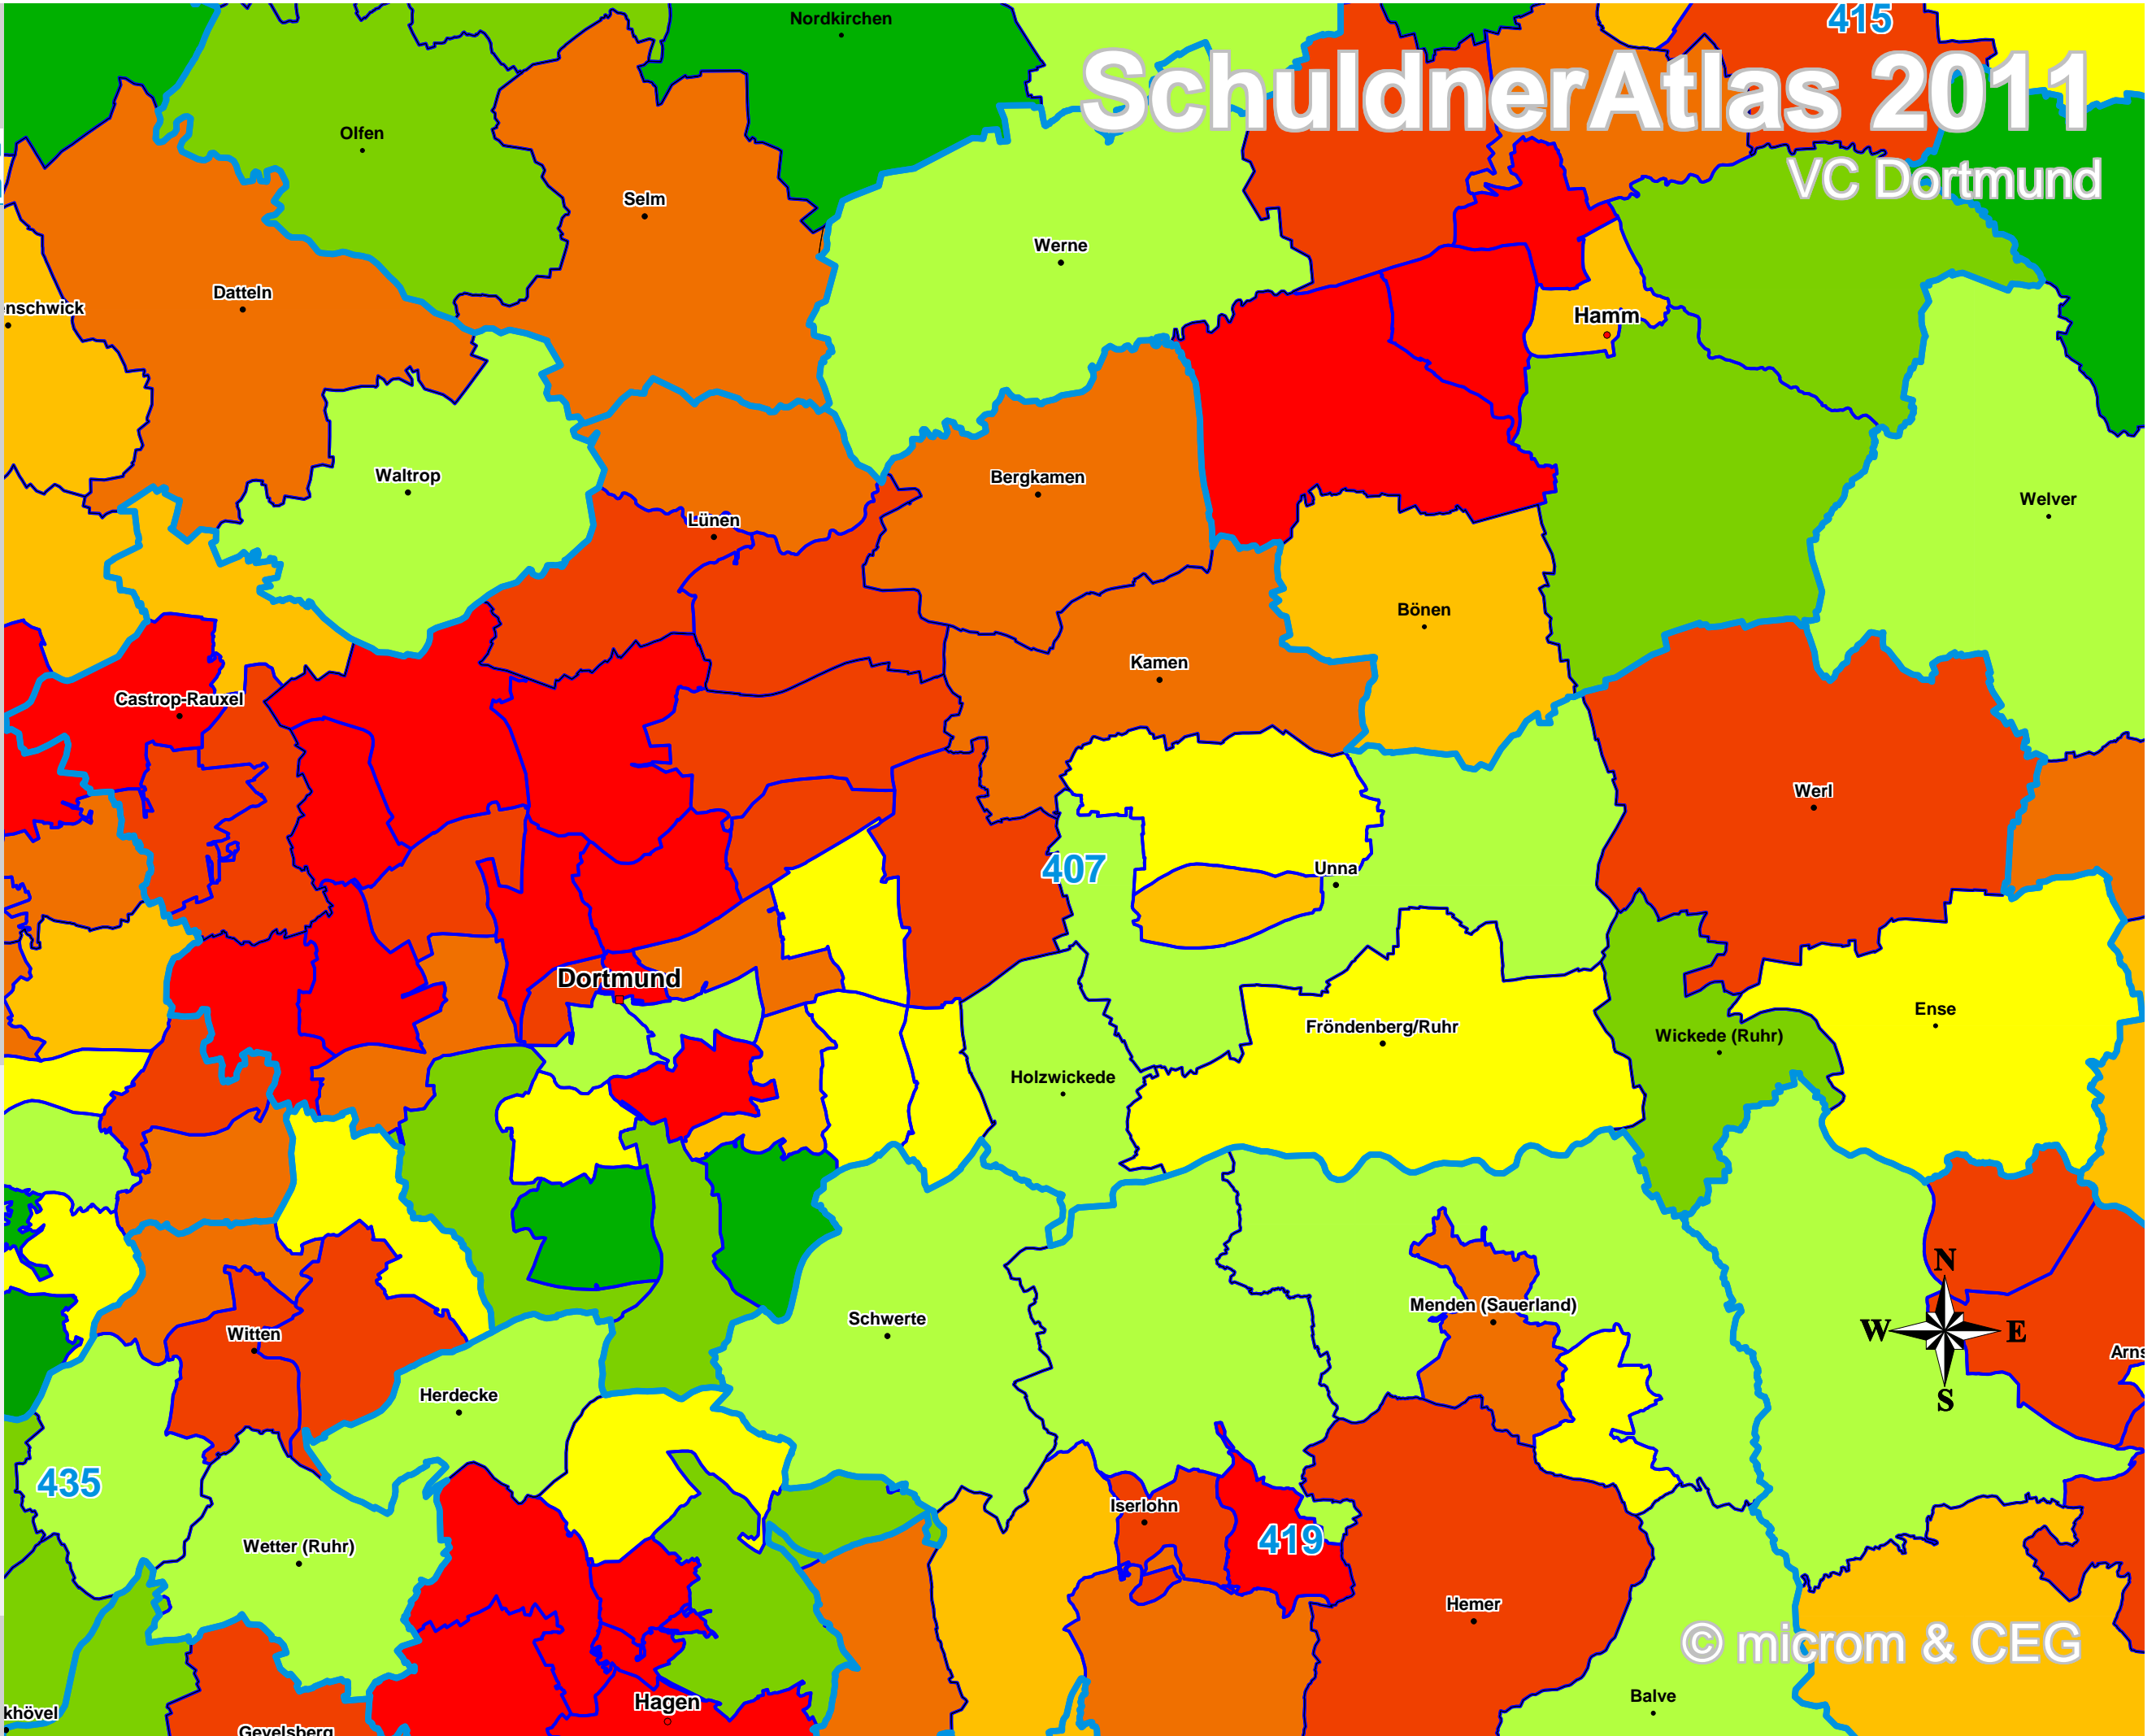

SchuldnerAtlas 2011

VC Dortmund

Schuldneranteil in Prozent Deutschland auf PLZ-Ebene

- 0 bis unter 6
- 6 bis unter 7
- 7 bis unter 8
- 8 bis unter 9
- 9 bis unter 10
- 10 bis unter 11
- 11 bis unter 12
- 12 bis unter 14
- 14 und größer

- VC-Gebiete
- Bundesländer
- Kreise
- Gemeinden
- PLZ-Gebiete