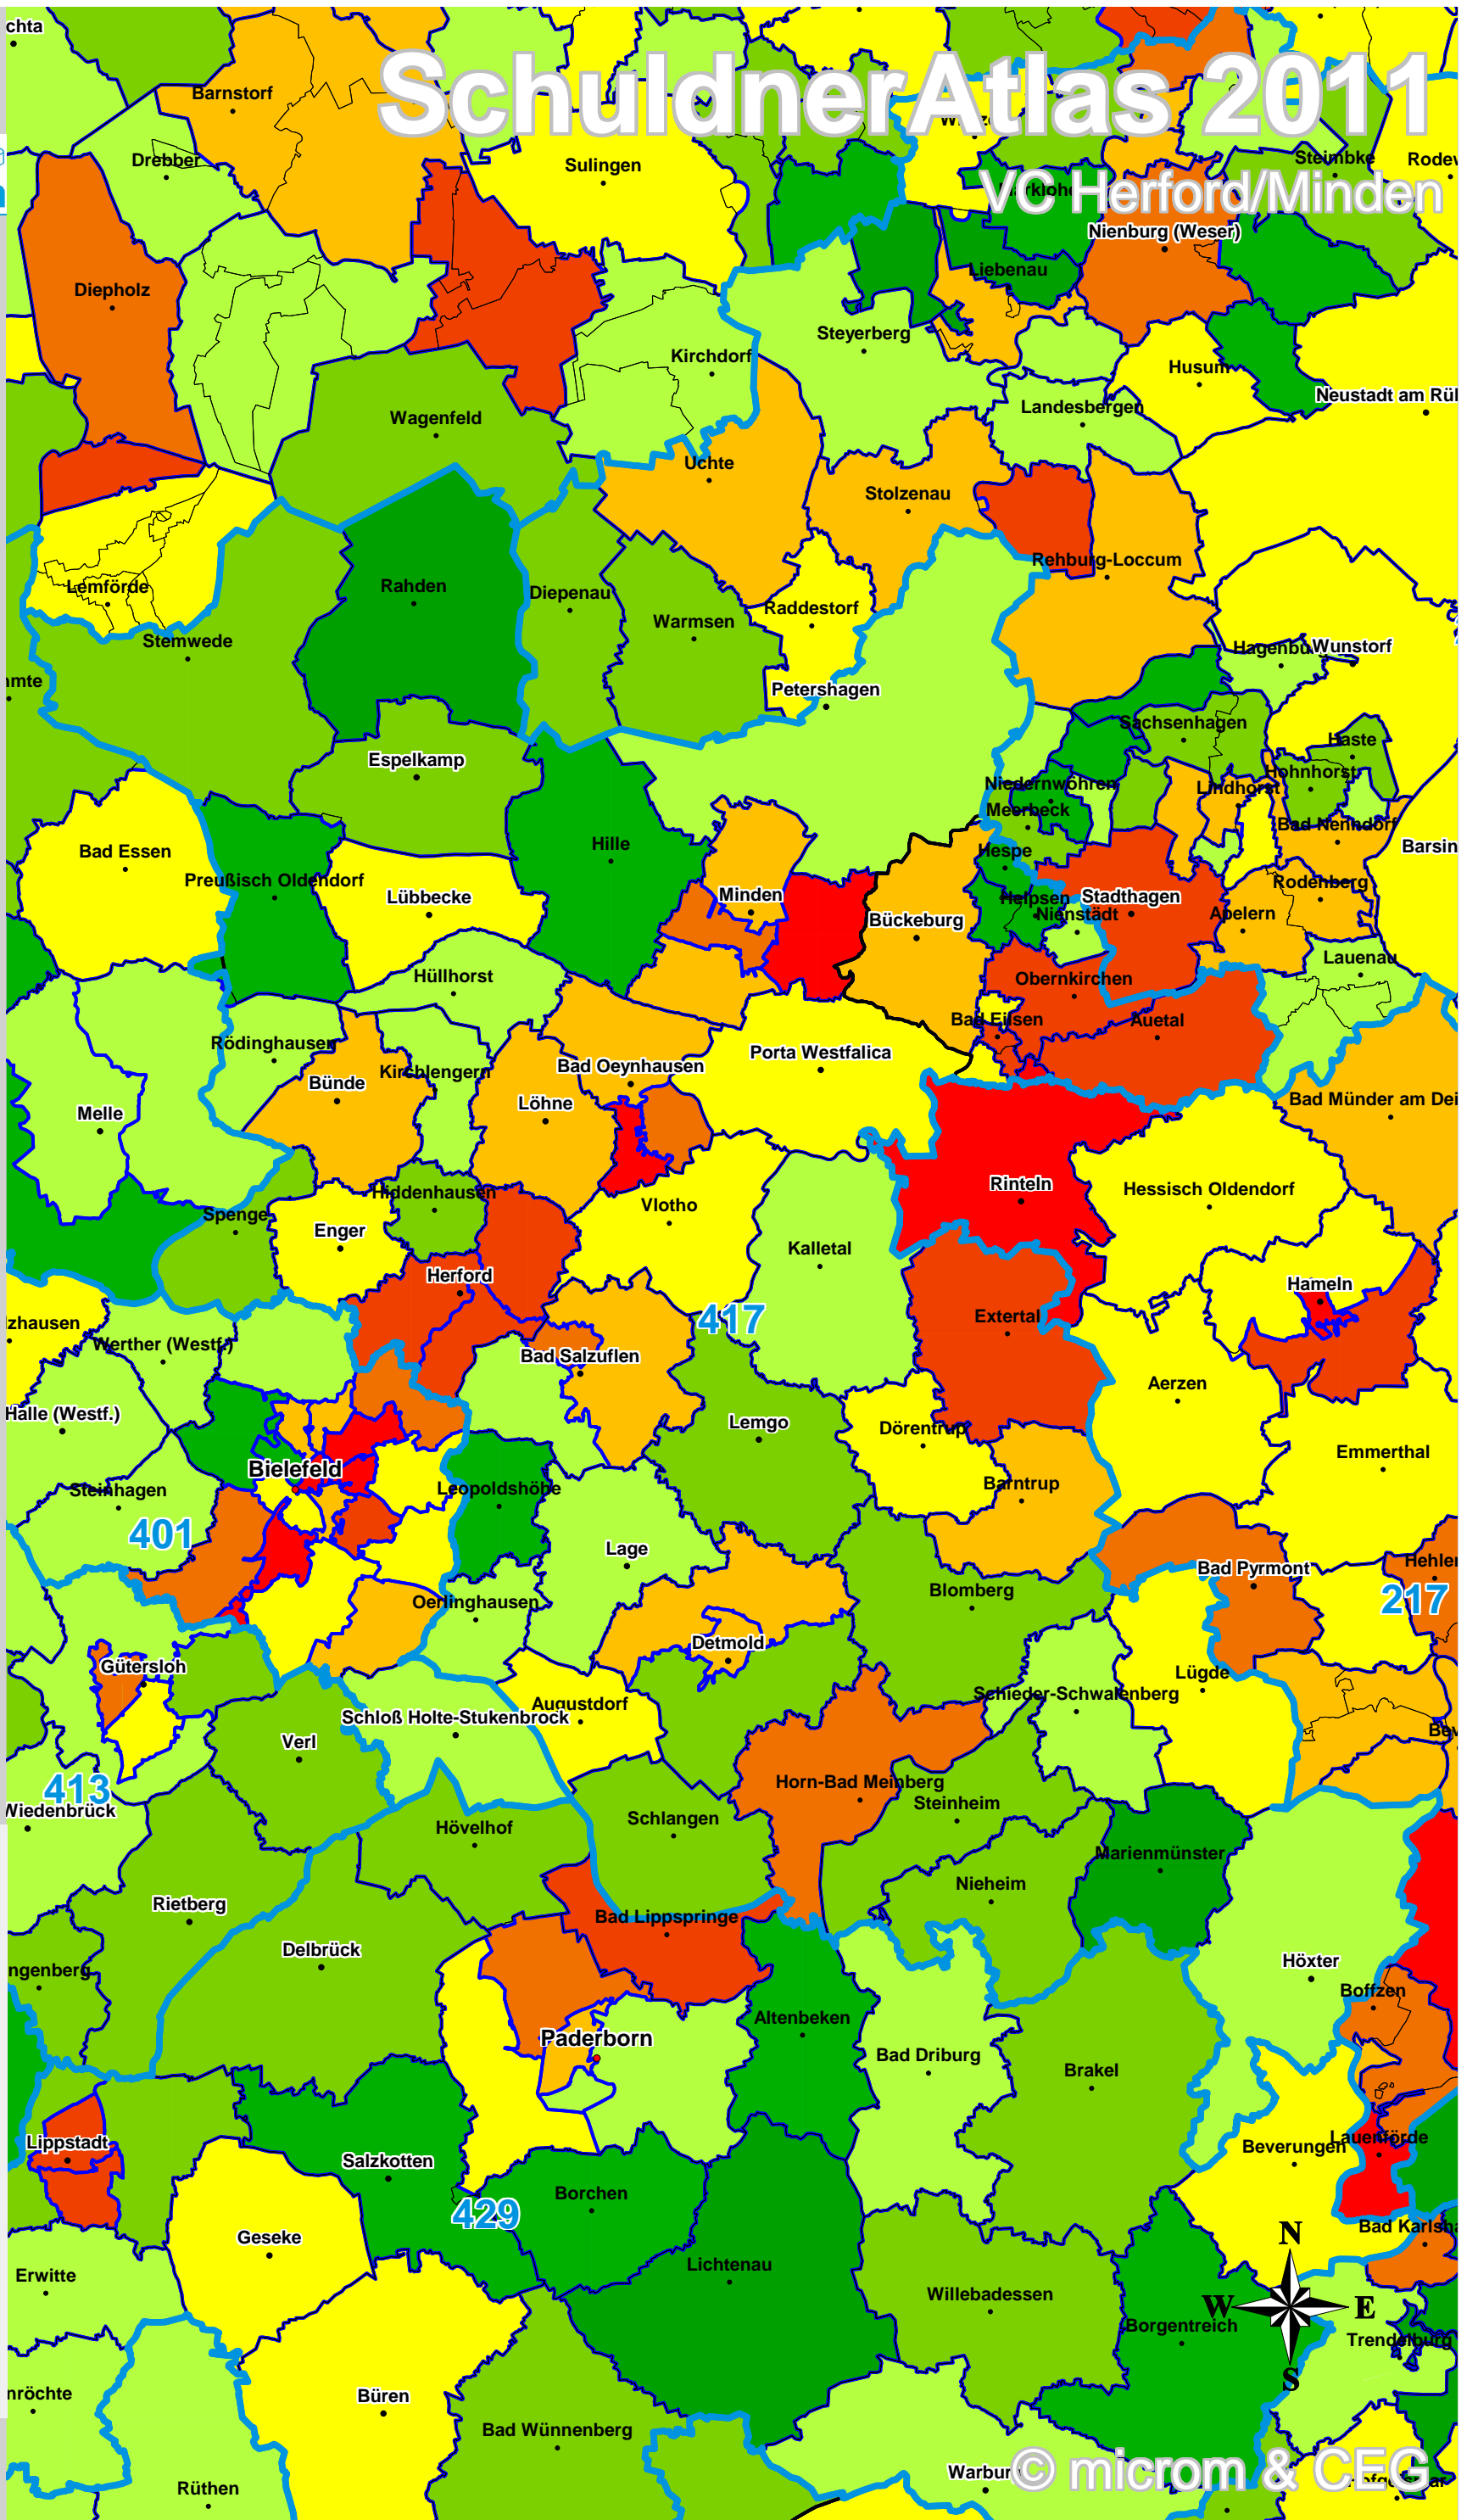

SchuldnerAtlas 2011

VC Herford/Minden

Schuldneranteil in Prozent Deutschland auf PLZ-Ebene

- 0 bis unter 6
- 6 bis unter 7
- 7 bis unter 8
- 8 bis unter 9
- 9 bis unter 10
- 10 bis unter 11
- 11 bis unter 12
- 12 bis unter 14
- 14 und größer

- VC-Gebiete
- Bundesländer
- Kreise
- Gemeinden
- PLZ-Gebiete