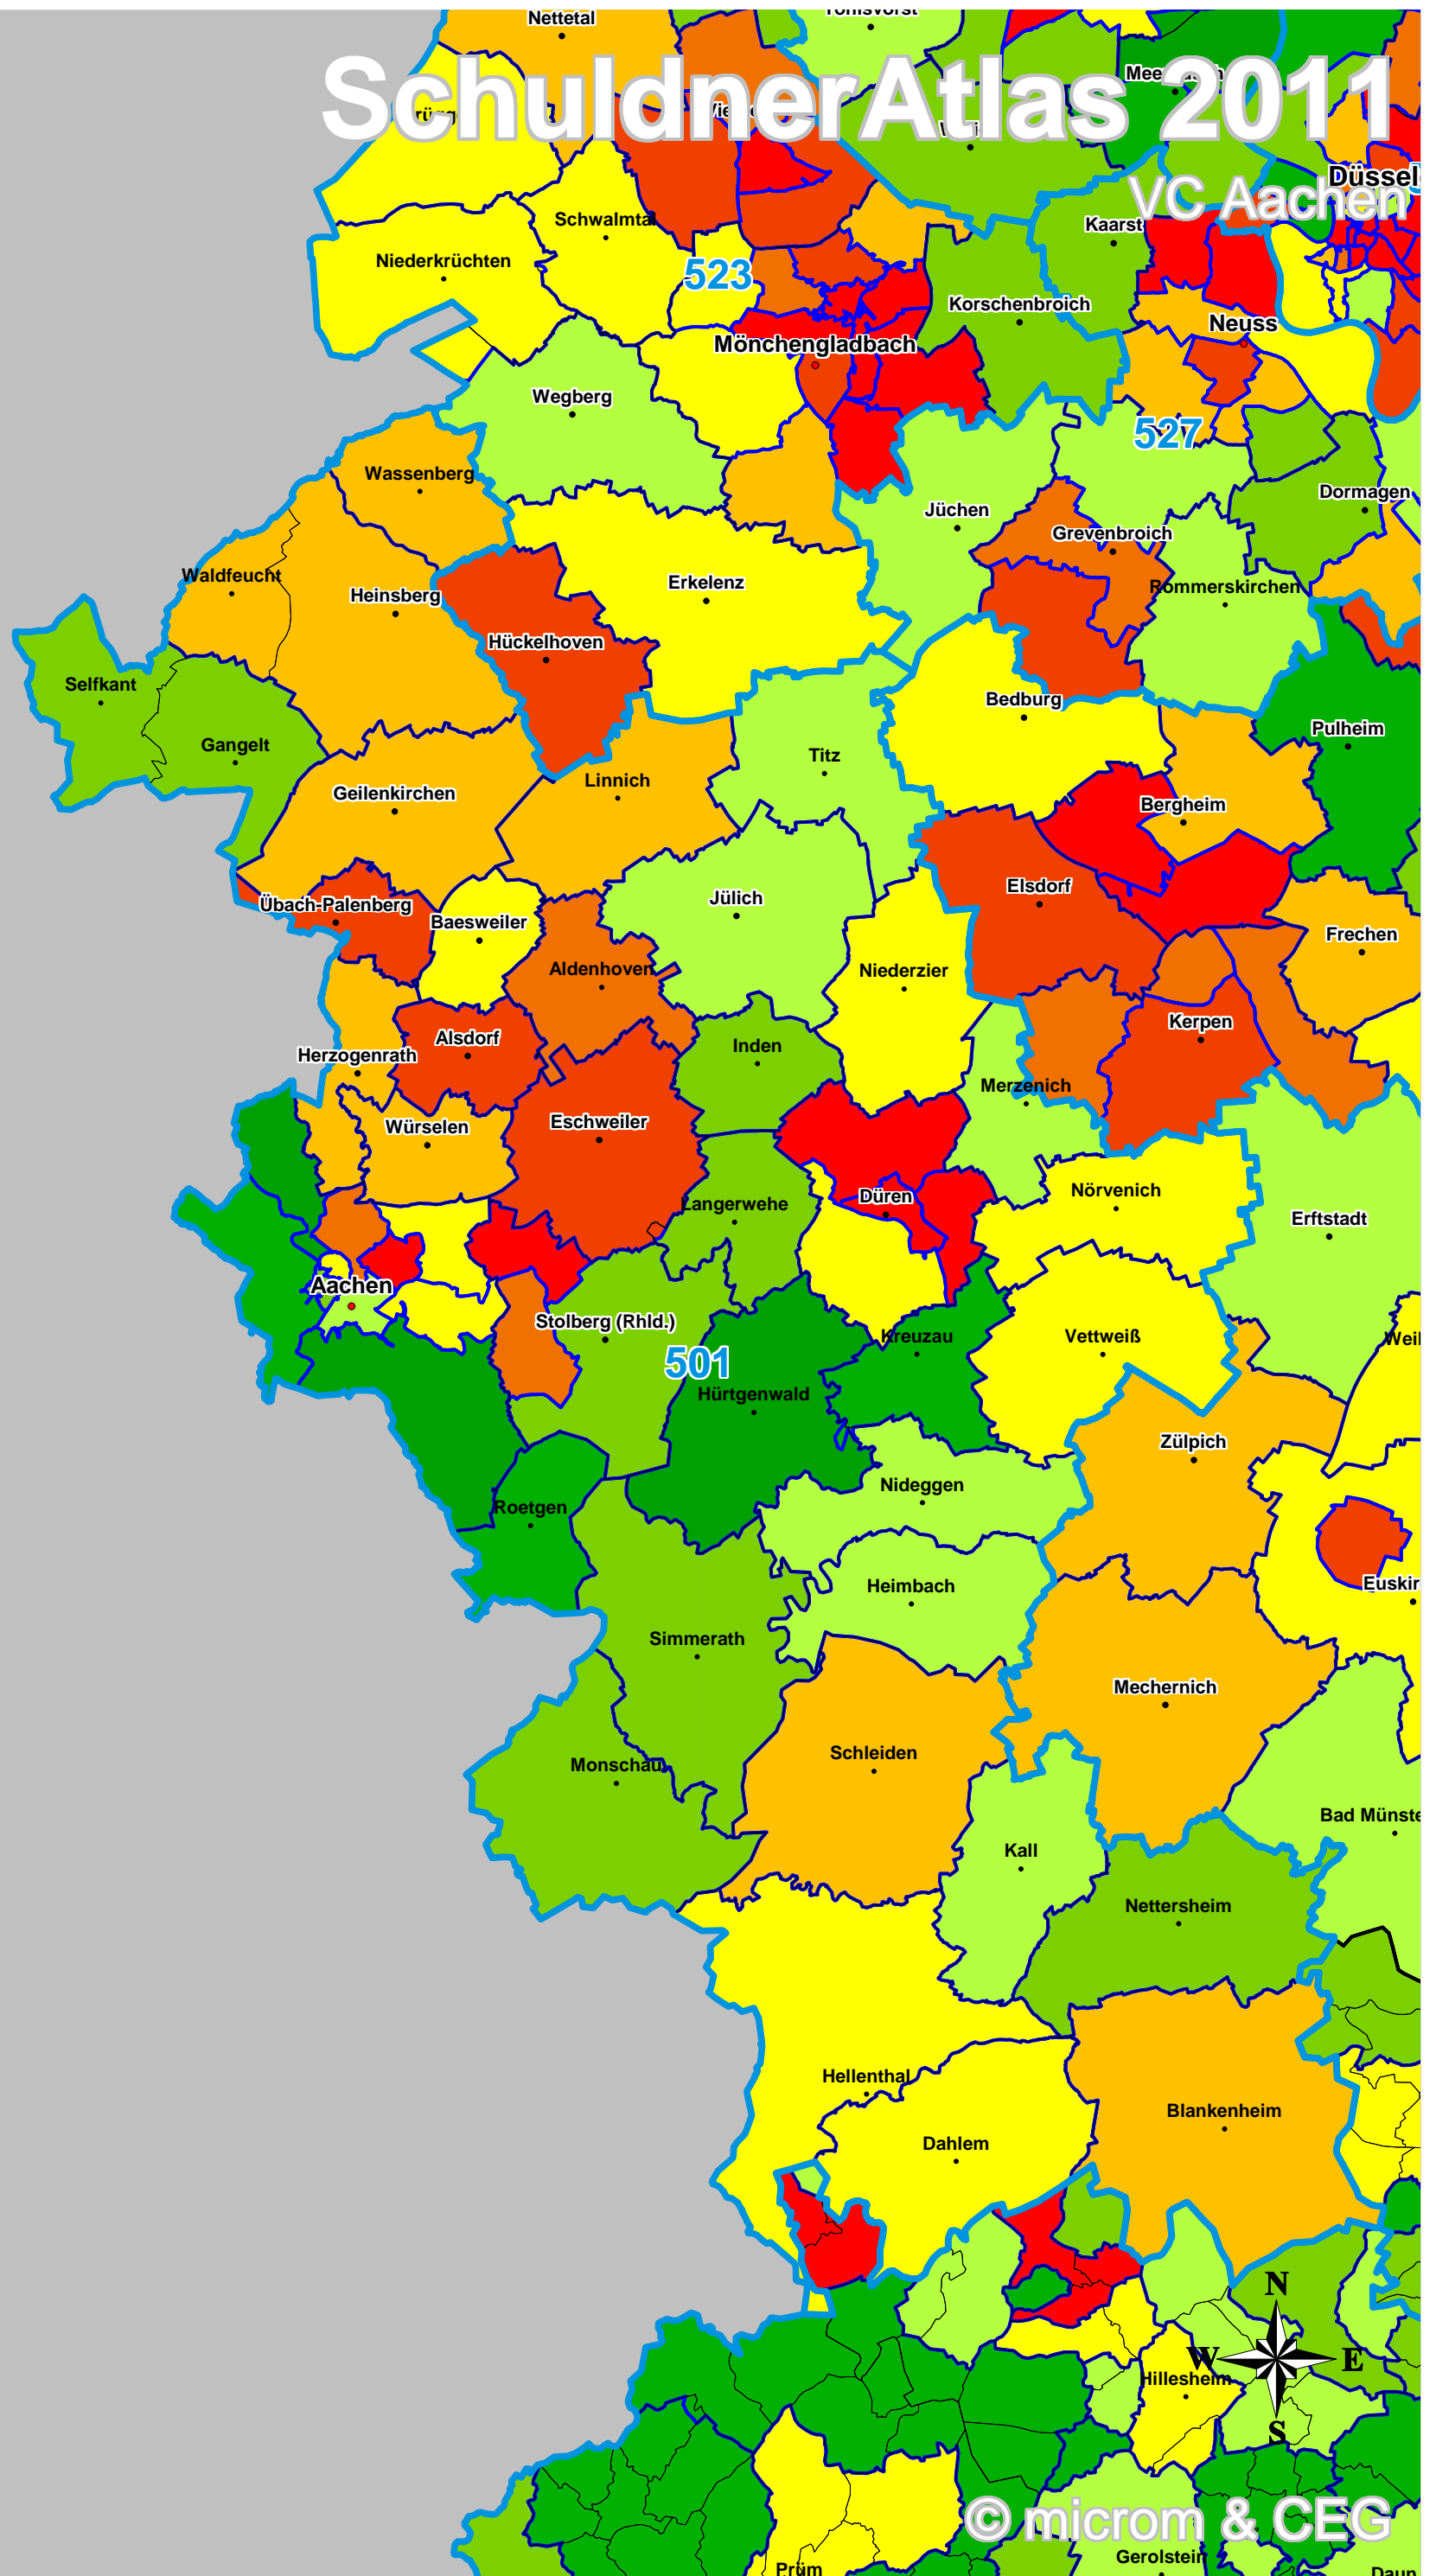

SchuldnerAtlas 2011

Schuldneranteil in Prozent
Deutschland auf PLZ-Ebene

- 0 bis unter 6
- 6 bis unter 7
- 7 bis unter 8
- 8 bis unter 9
- 9 bis unter 10
- 10 bis unter 11
- 11 bis unter 12
- 12 bis unter 14
- 14 und größer

- VC-Gebiete
- Bundesländer
- Kreise
- Gemeinden
- PLZ-Gebiete