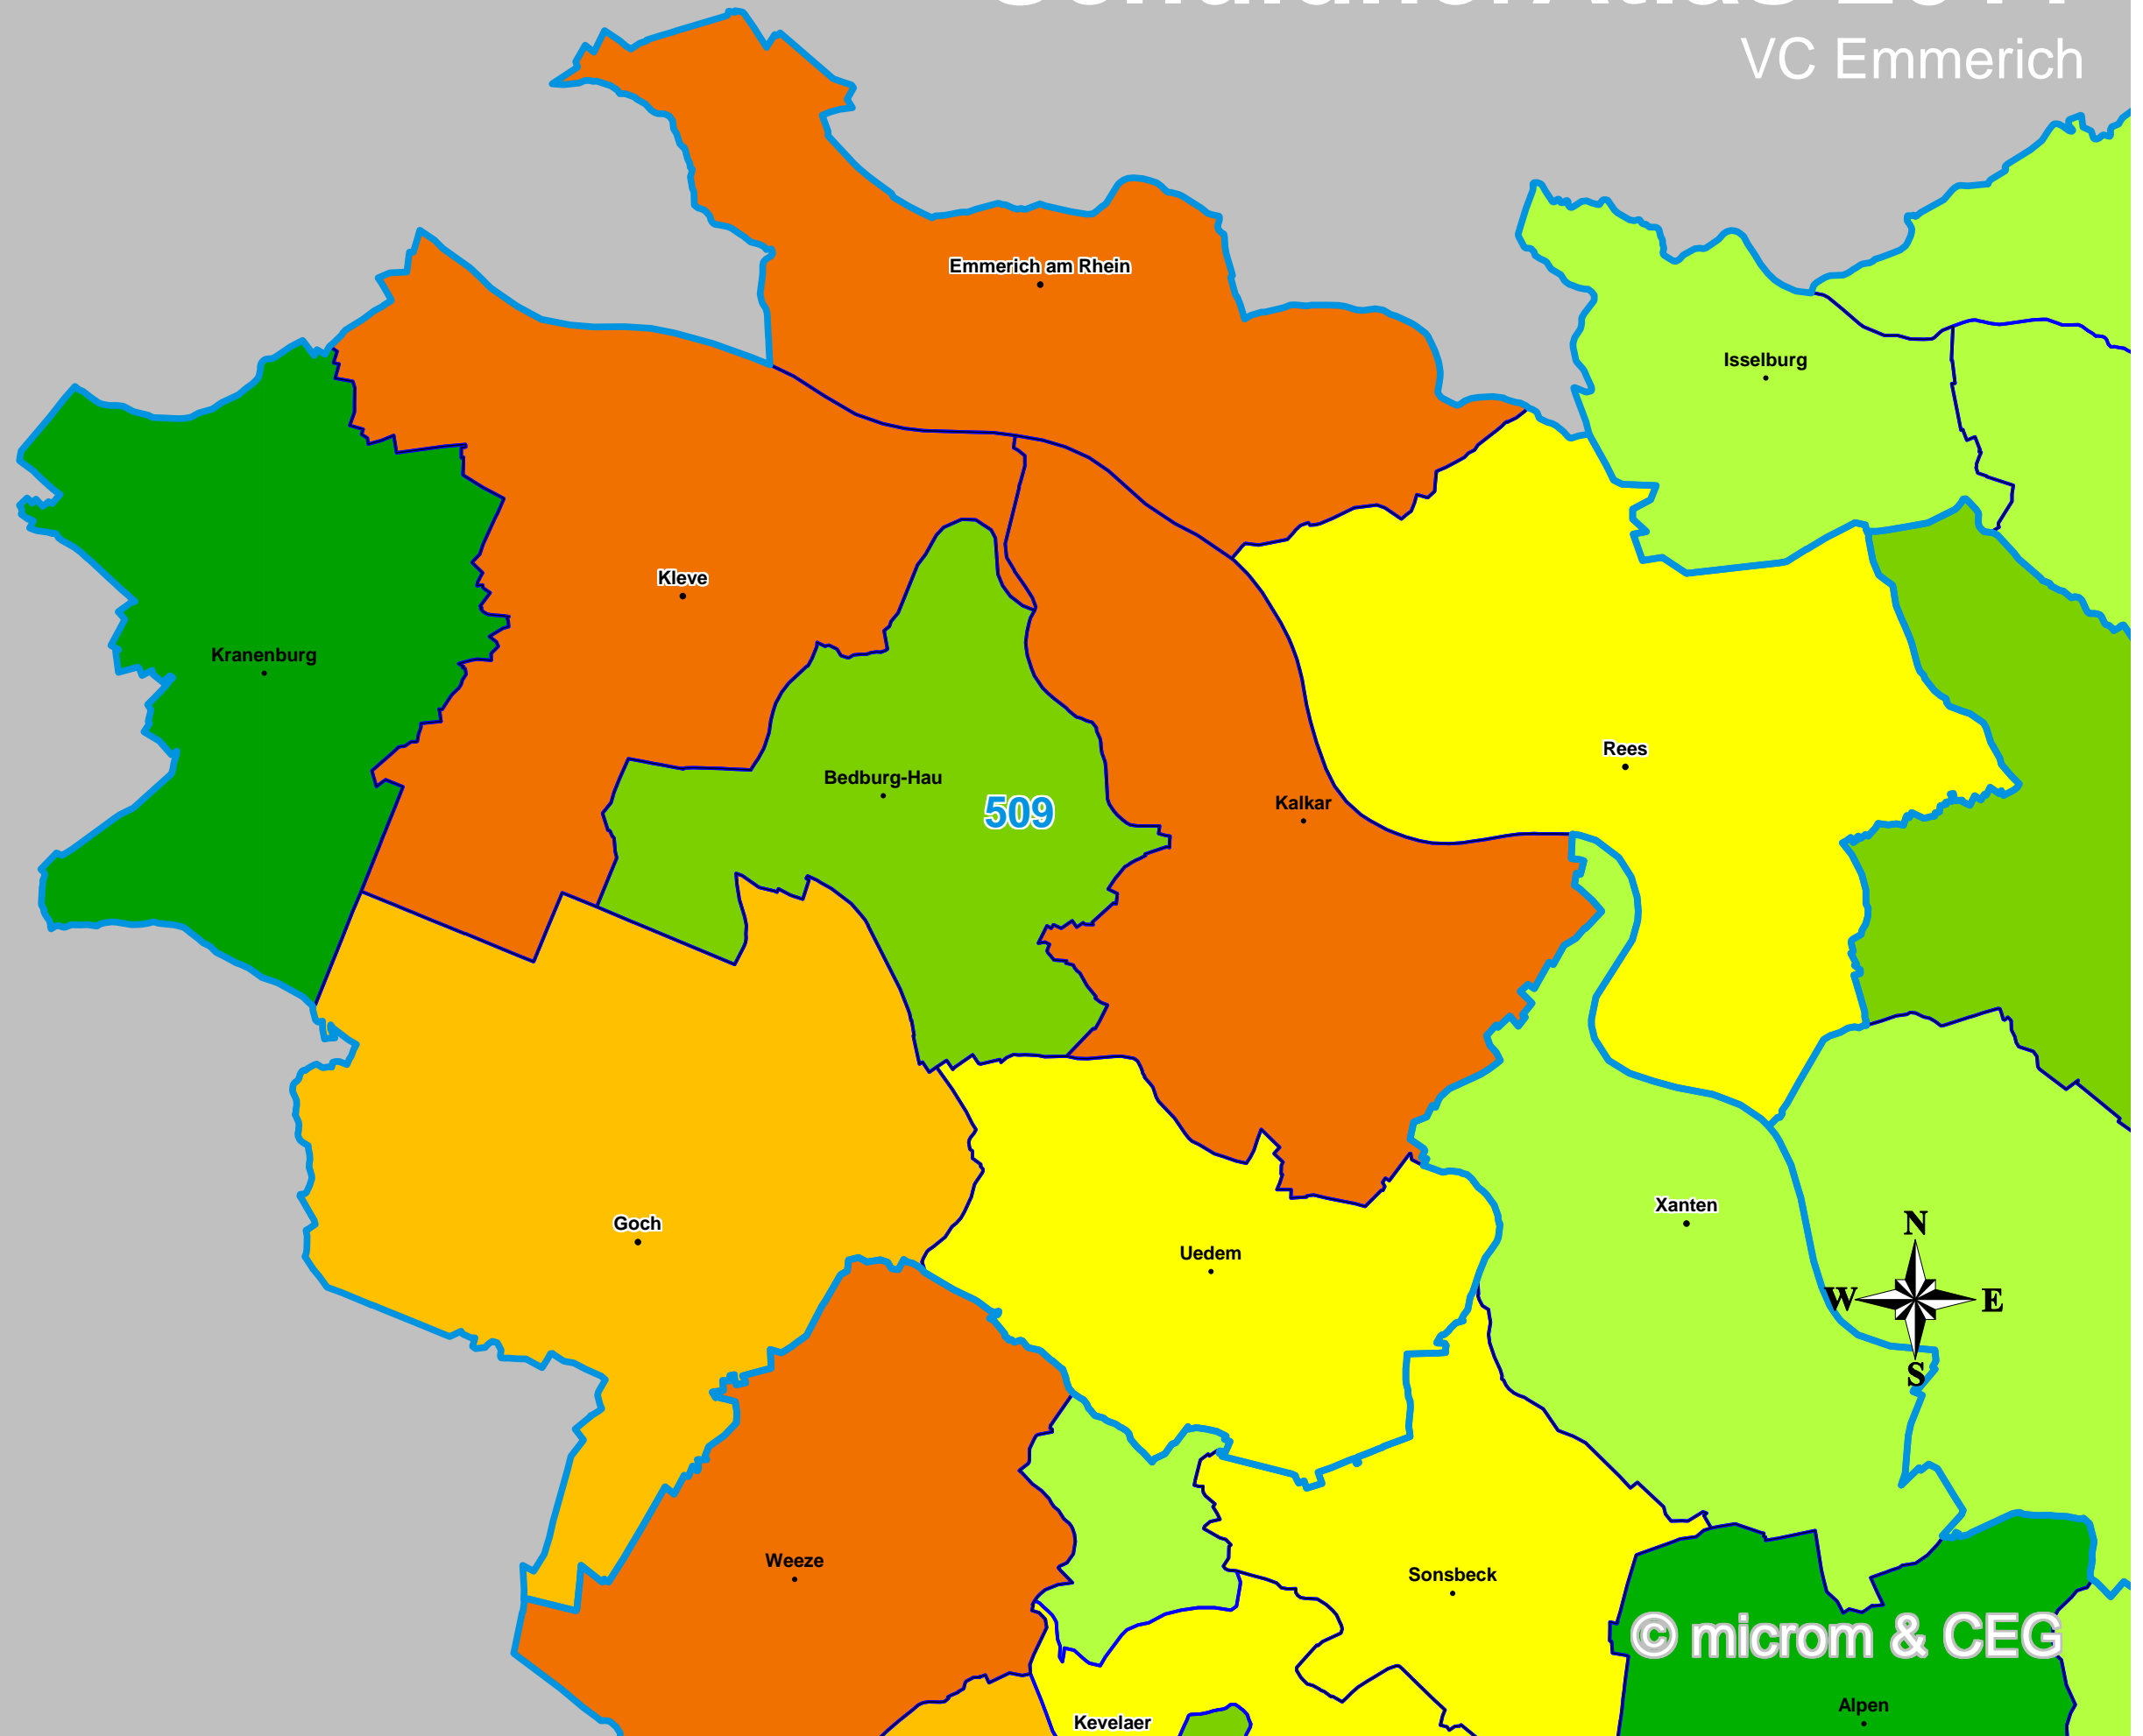

SchuldnerAtlas 2011

VC Emmerich

Schuldneranteil in Prozent Deutschland auf PLZ-Ebene

- 0 bis unter 6
- 6 bis unter 7
- 7 bis unter 8
- 8 bis unter 9
- 9 bis unter 10
- 10 bis unter 11
- 11 bis unter 12
- 12 bis unter 14
- 14 und größer

- VC-Gebiete
- Bundesländer
- Kreise
- Gemeinden
- PLZ-Gebiete