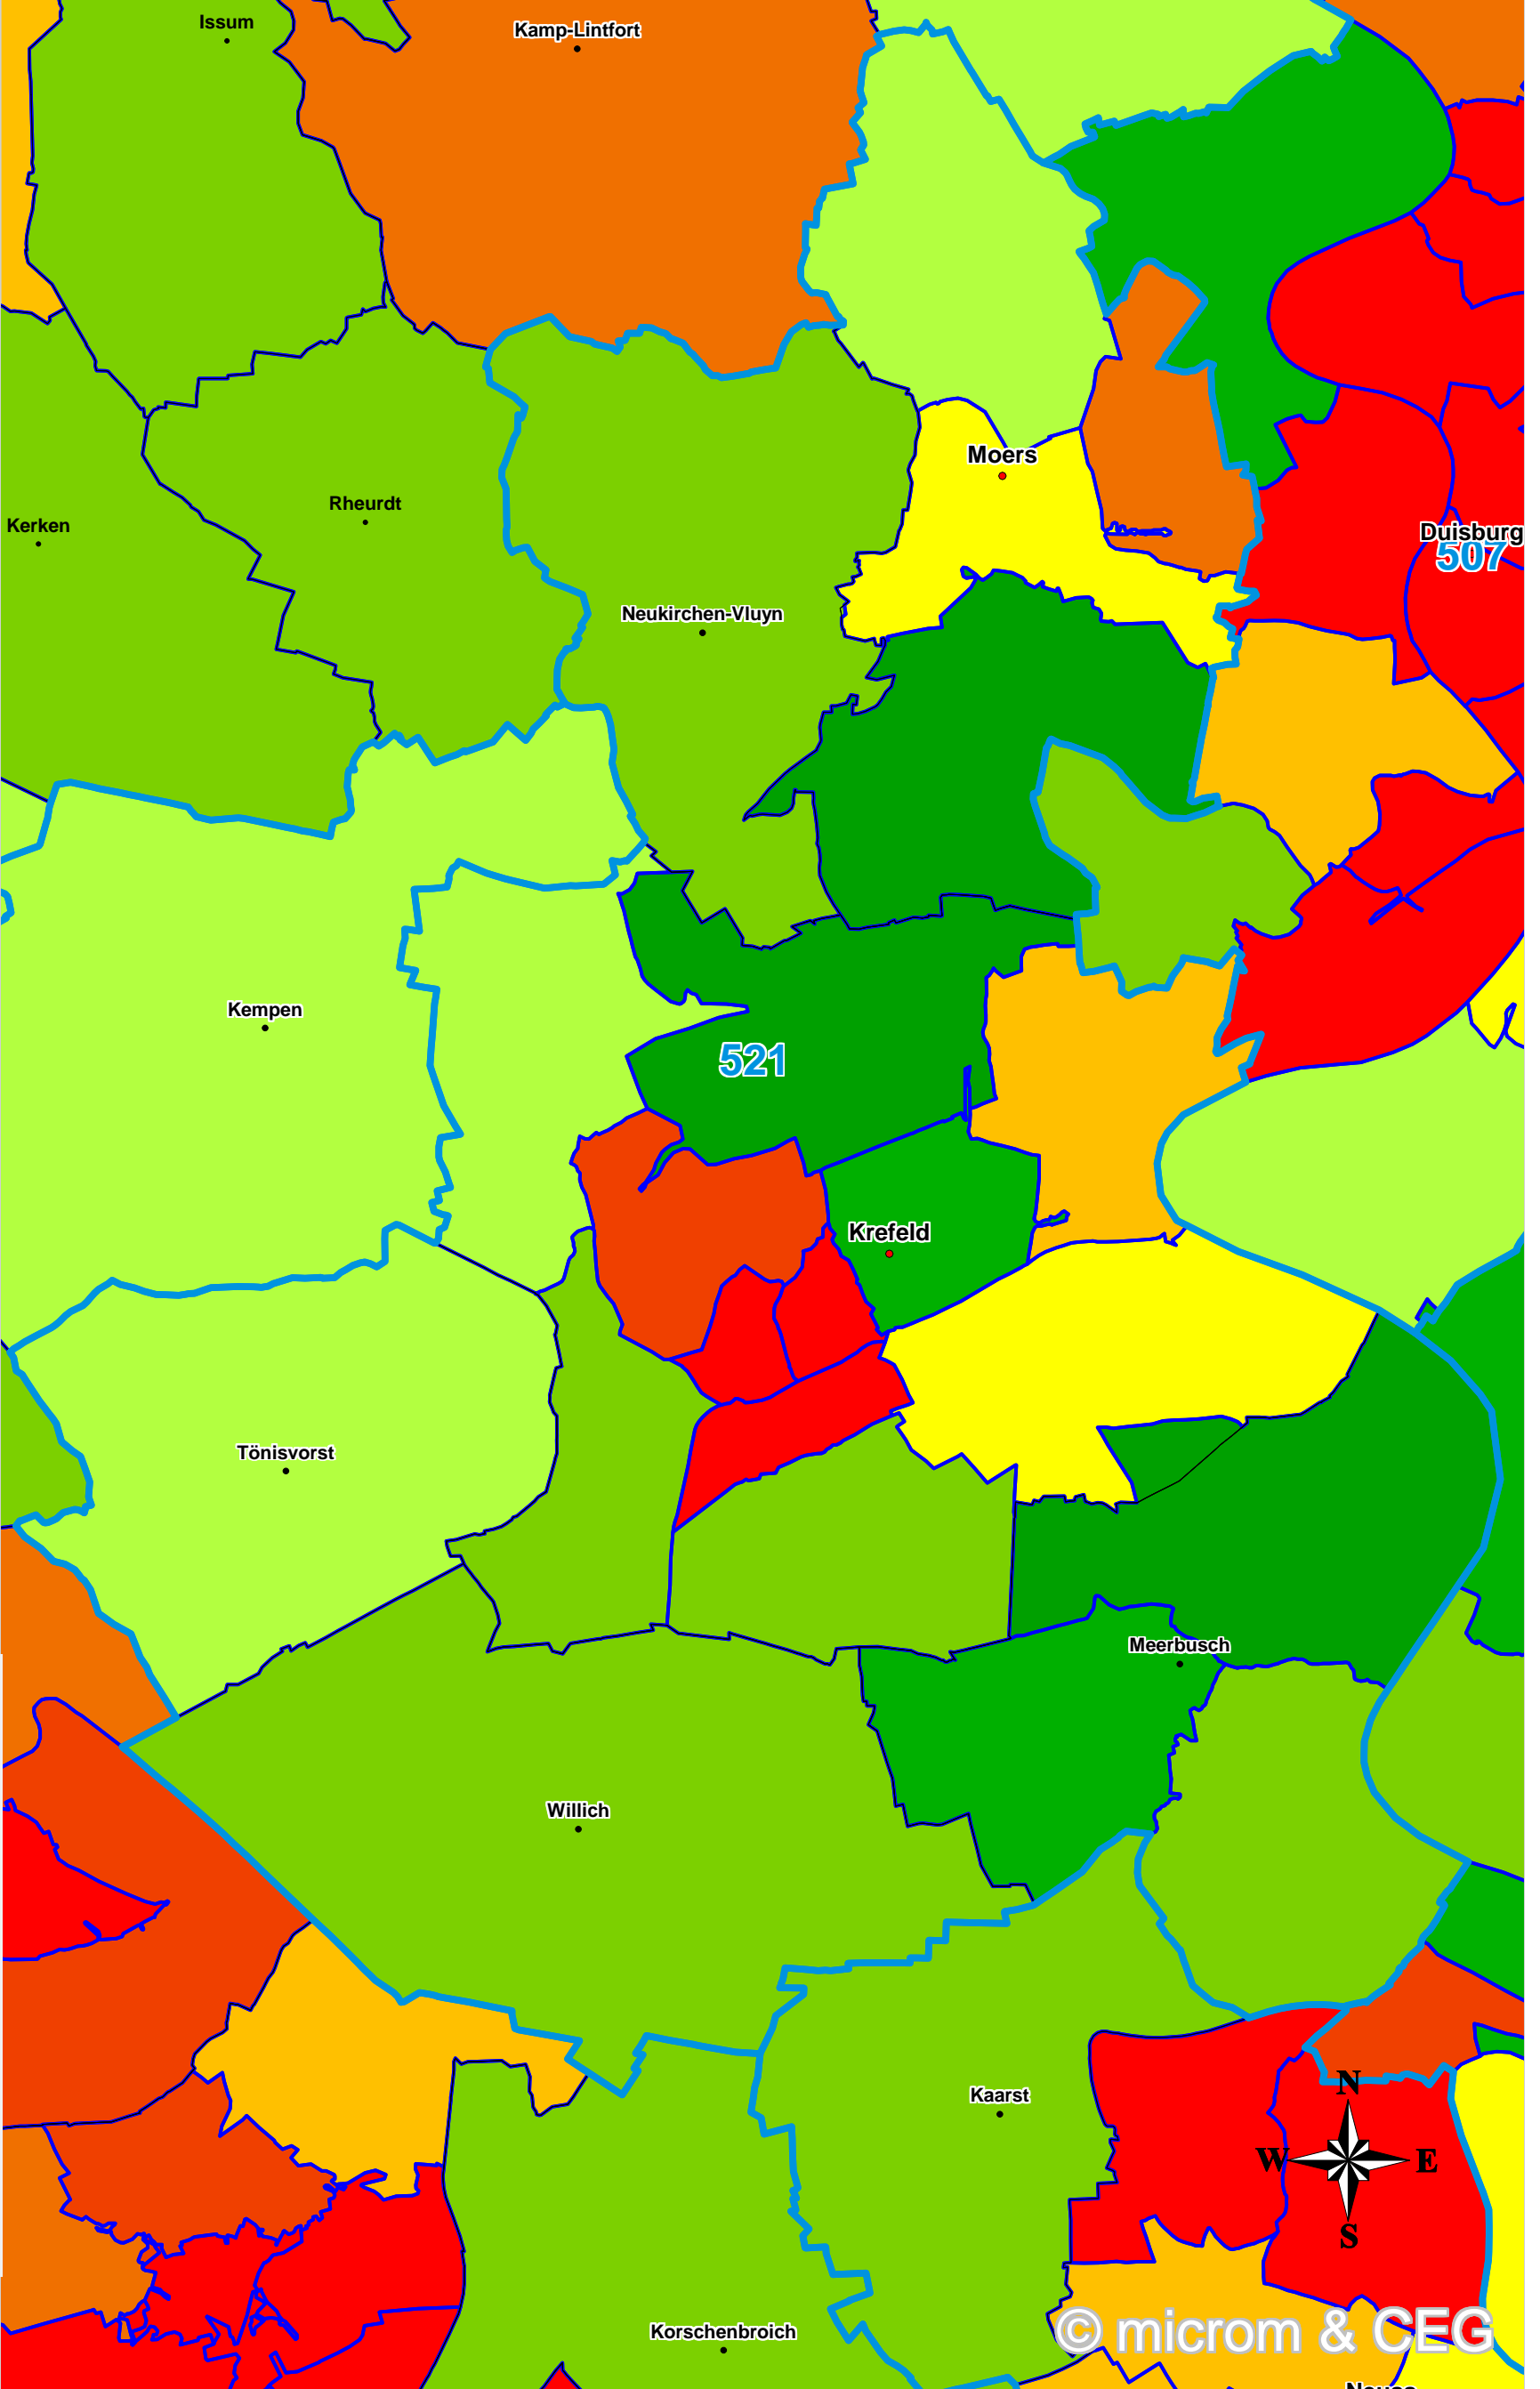

513

SchuldnerAtlas 2011

VC Krefeld

Schuldneranteil in Prozent Deutschland auf PLZ-Ebene

- 0 bis unter 6
- 6 bis unter 7
- 7 bis unter 8
- 8 bis unter 9
- 9 bis unter 10
- 10 bis unter 11
- 11 bis unter 12
- 12 bis unter 14
- 14 und größer

- VC-Gebiete
- Bundesländer
- Kreise
- Gemeinden
- PLZ-Gebiete