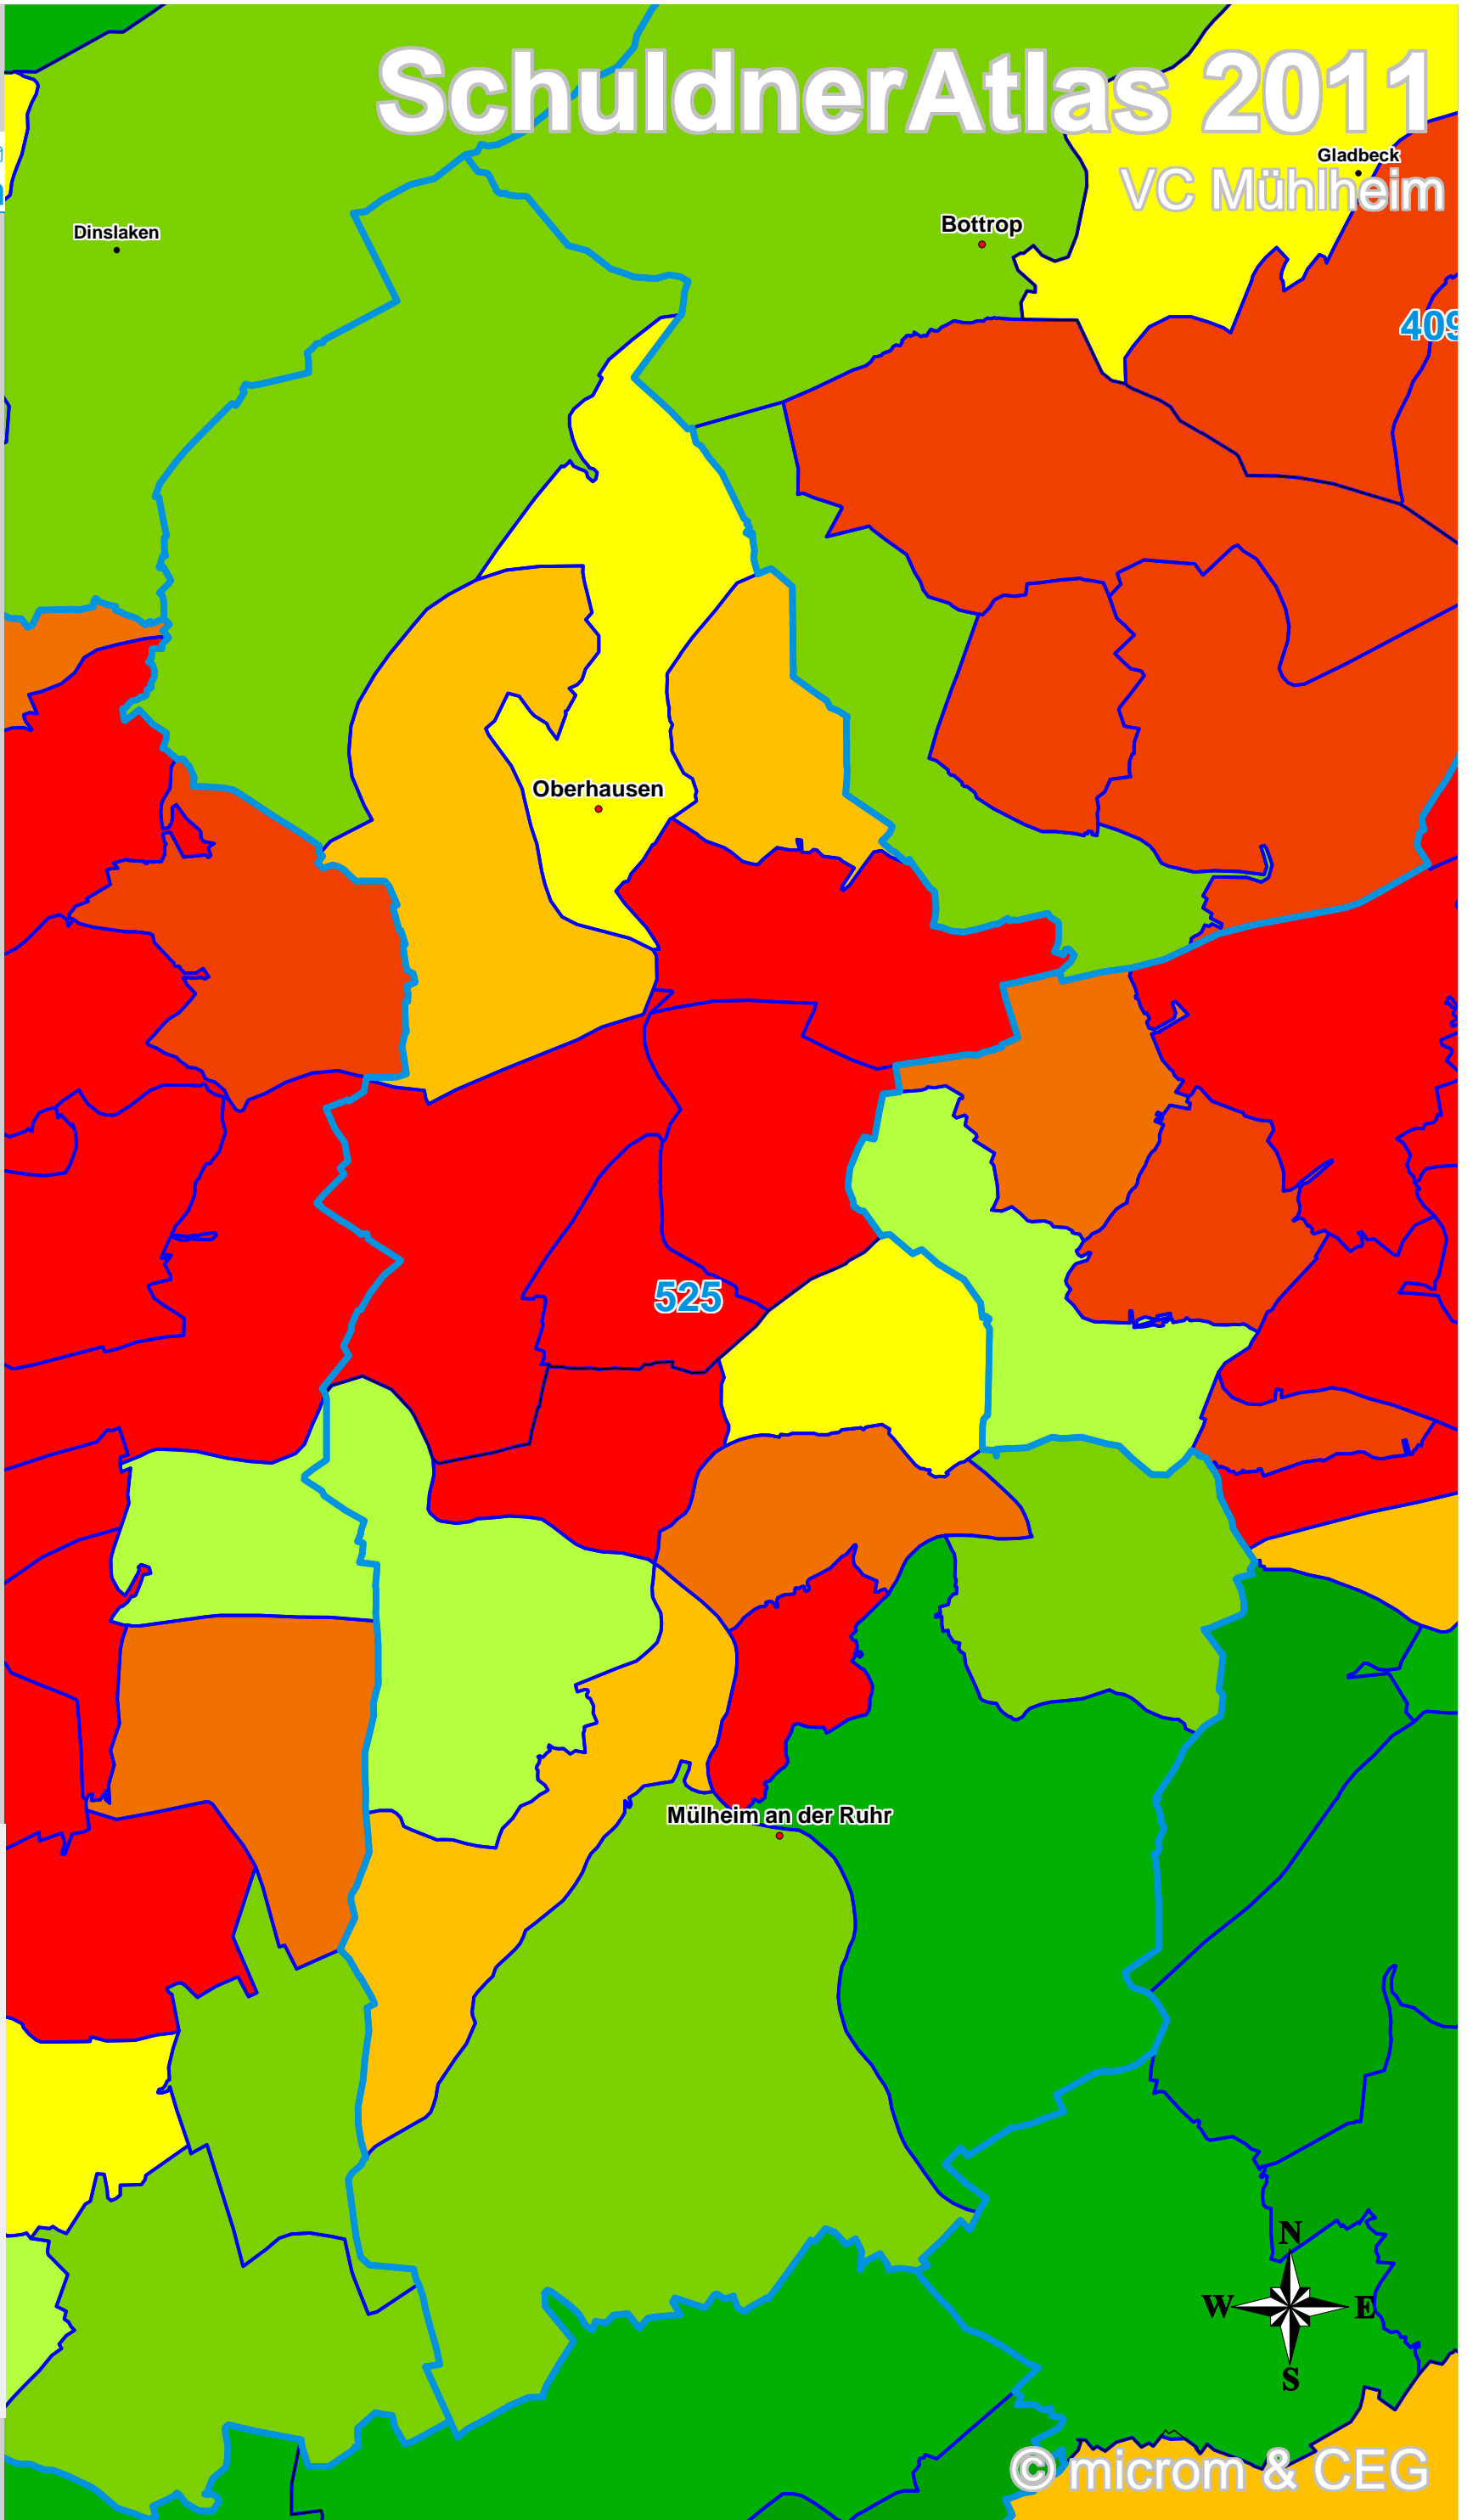

SchuldnerAtlas 2011

Schuldneranteil in Prozent Deutschland auf PLZ-Ebene

- 0 bis unter 6
- 6 bis unter 7
- 7 bis unter 8
- 8 bis unter 9
- 9 bis unter 10
- 10 bis unter 11
- 11 bis unter 12
- 12 bis unter 14
- 14 und größer

-  VC-Gebiete
-  Bundesländer
-  Kreise
-  Gemeinden
-  PLZ-Gebiete