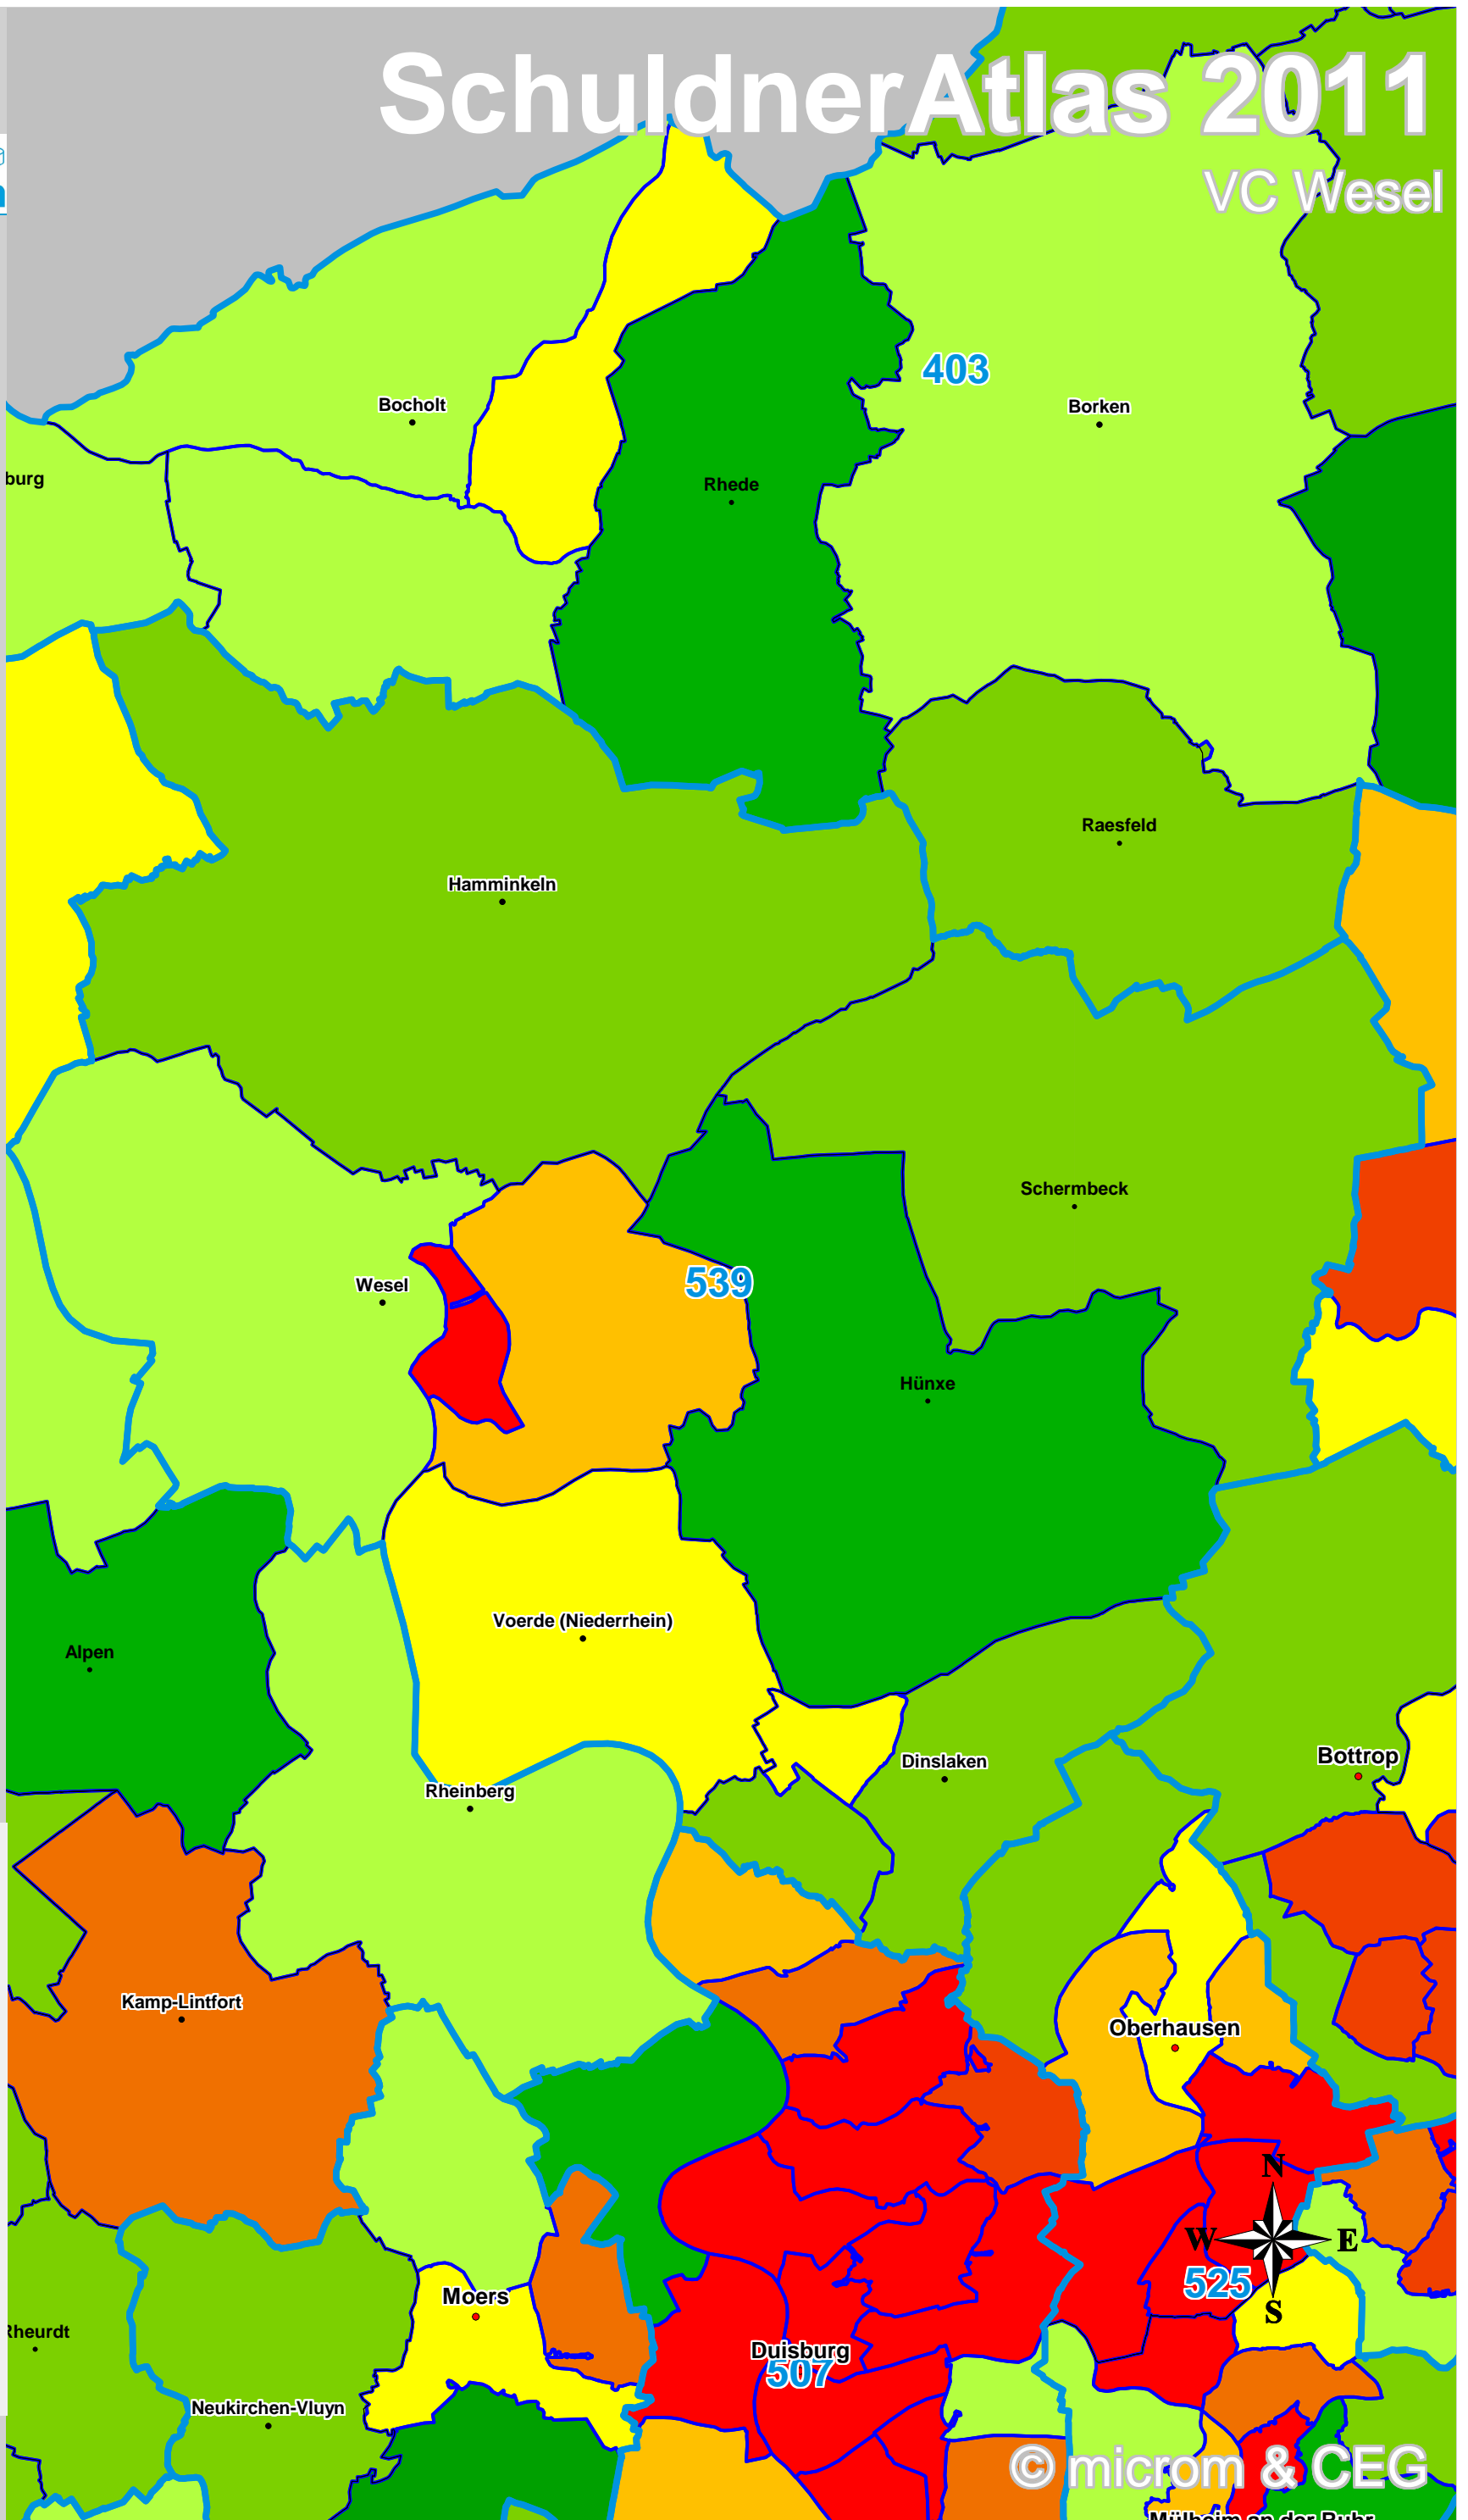

SchuldnerAtlas 2011

VC Wesel

Schuldneranteil in Prozent Deutschland auf PLZ-Ebene

- 0 bis unter 6
- 6 bis unter 7
- 7 bis unter 8
- 8 bis unter 9
- 9 bis unter 10
- 10 bis unter 11
- 11 bis unter 12
- 12 bis unter 14
- 14 und größer

-  VC-Gebiete
-  Bundesländer
-  Kreise
-  Gemeinden
-  PLZ-Gebiete