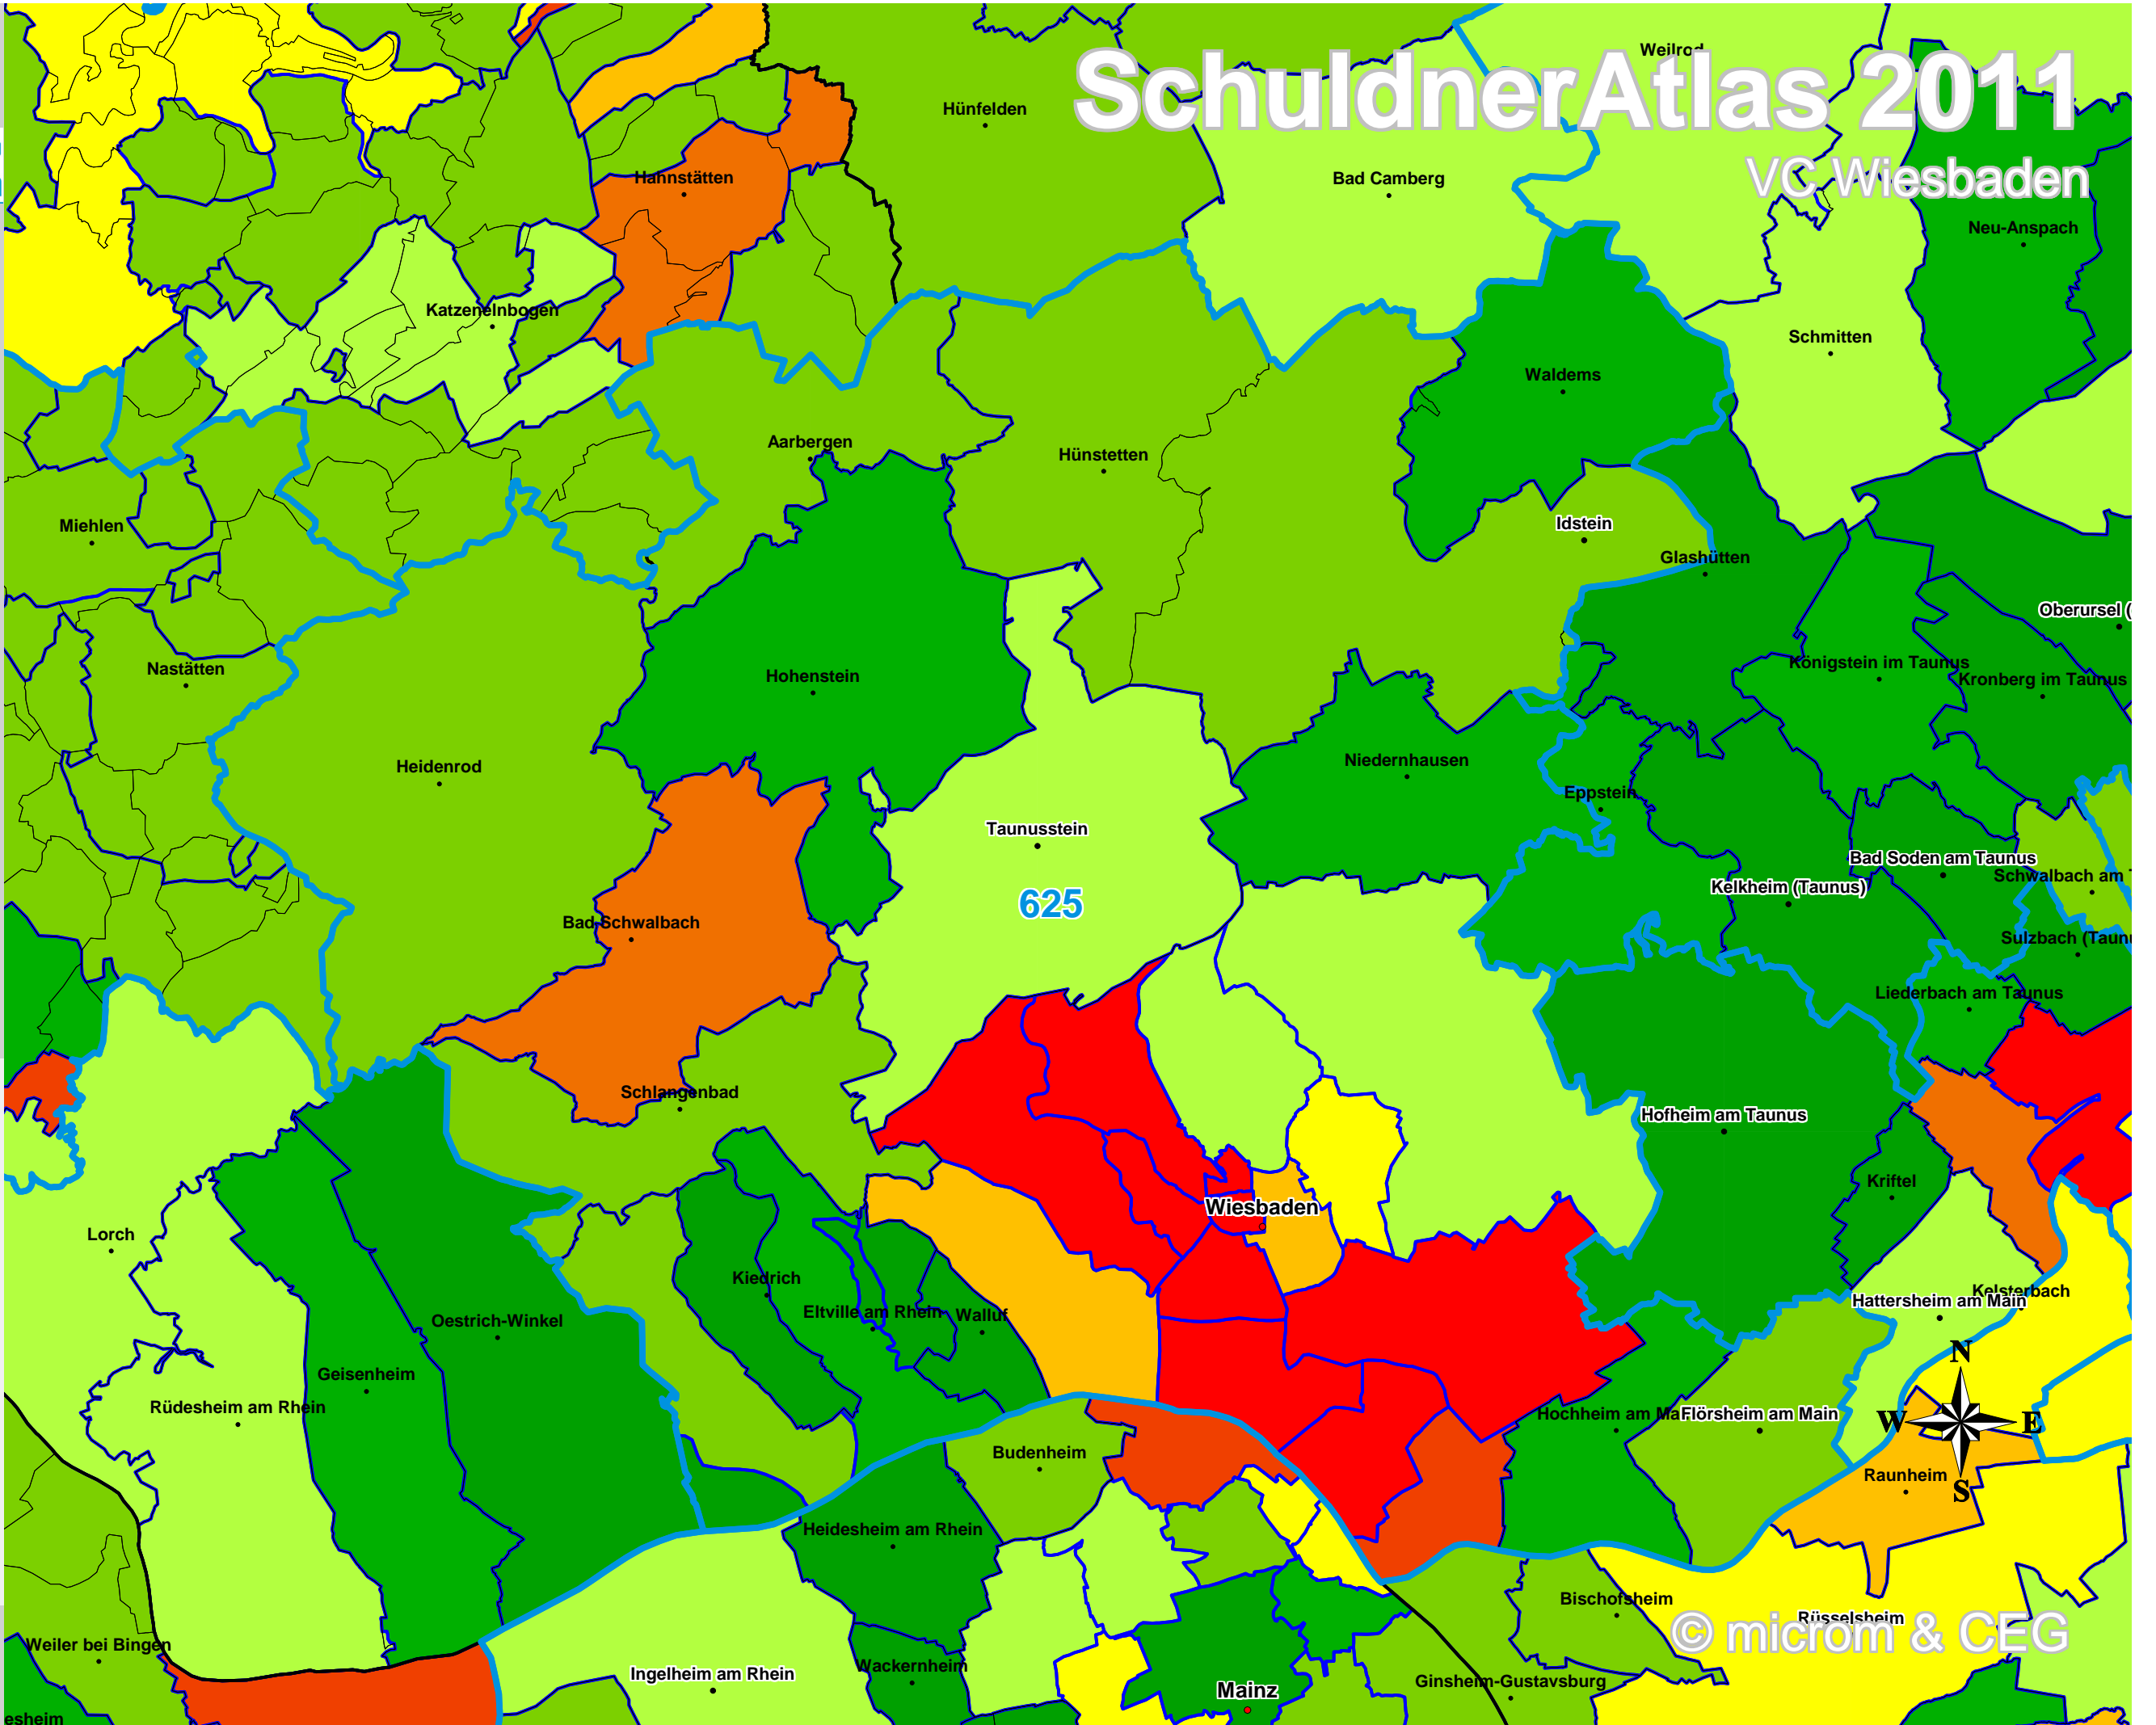

# SchuldnerAtlas 2011

VC Wiesbaden

## Schuldneranteil in Prozent Deutschland auf PLZ-Ebene

- 0 bis unter 6
- 6 bis unter 7
- 7 bis unter 8
- 8 bis unter 9
- 9 bis unter 10
- 10 bis unter 11
- 11 bis unter 12
- 12 bis unter 14
- 14 und größer

- VC-Gebiete
- Bundesländer
- Kreise
- Gemeinden
- PLZ-Gebiete

© microm & CEG