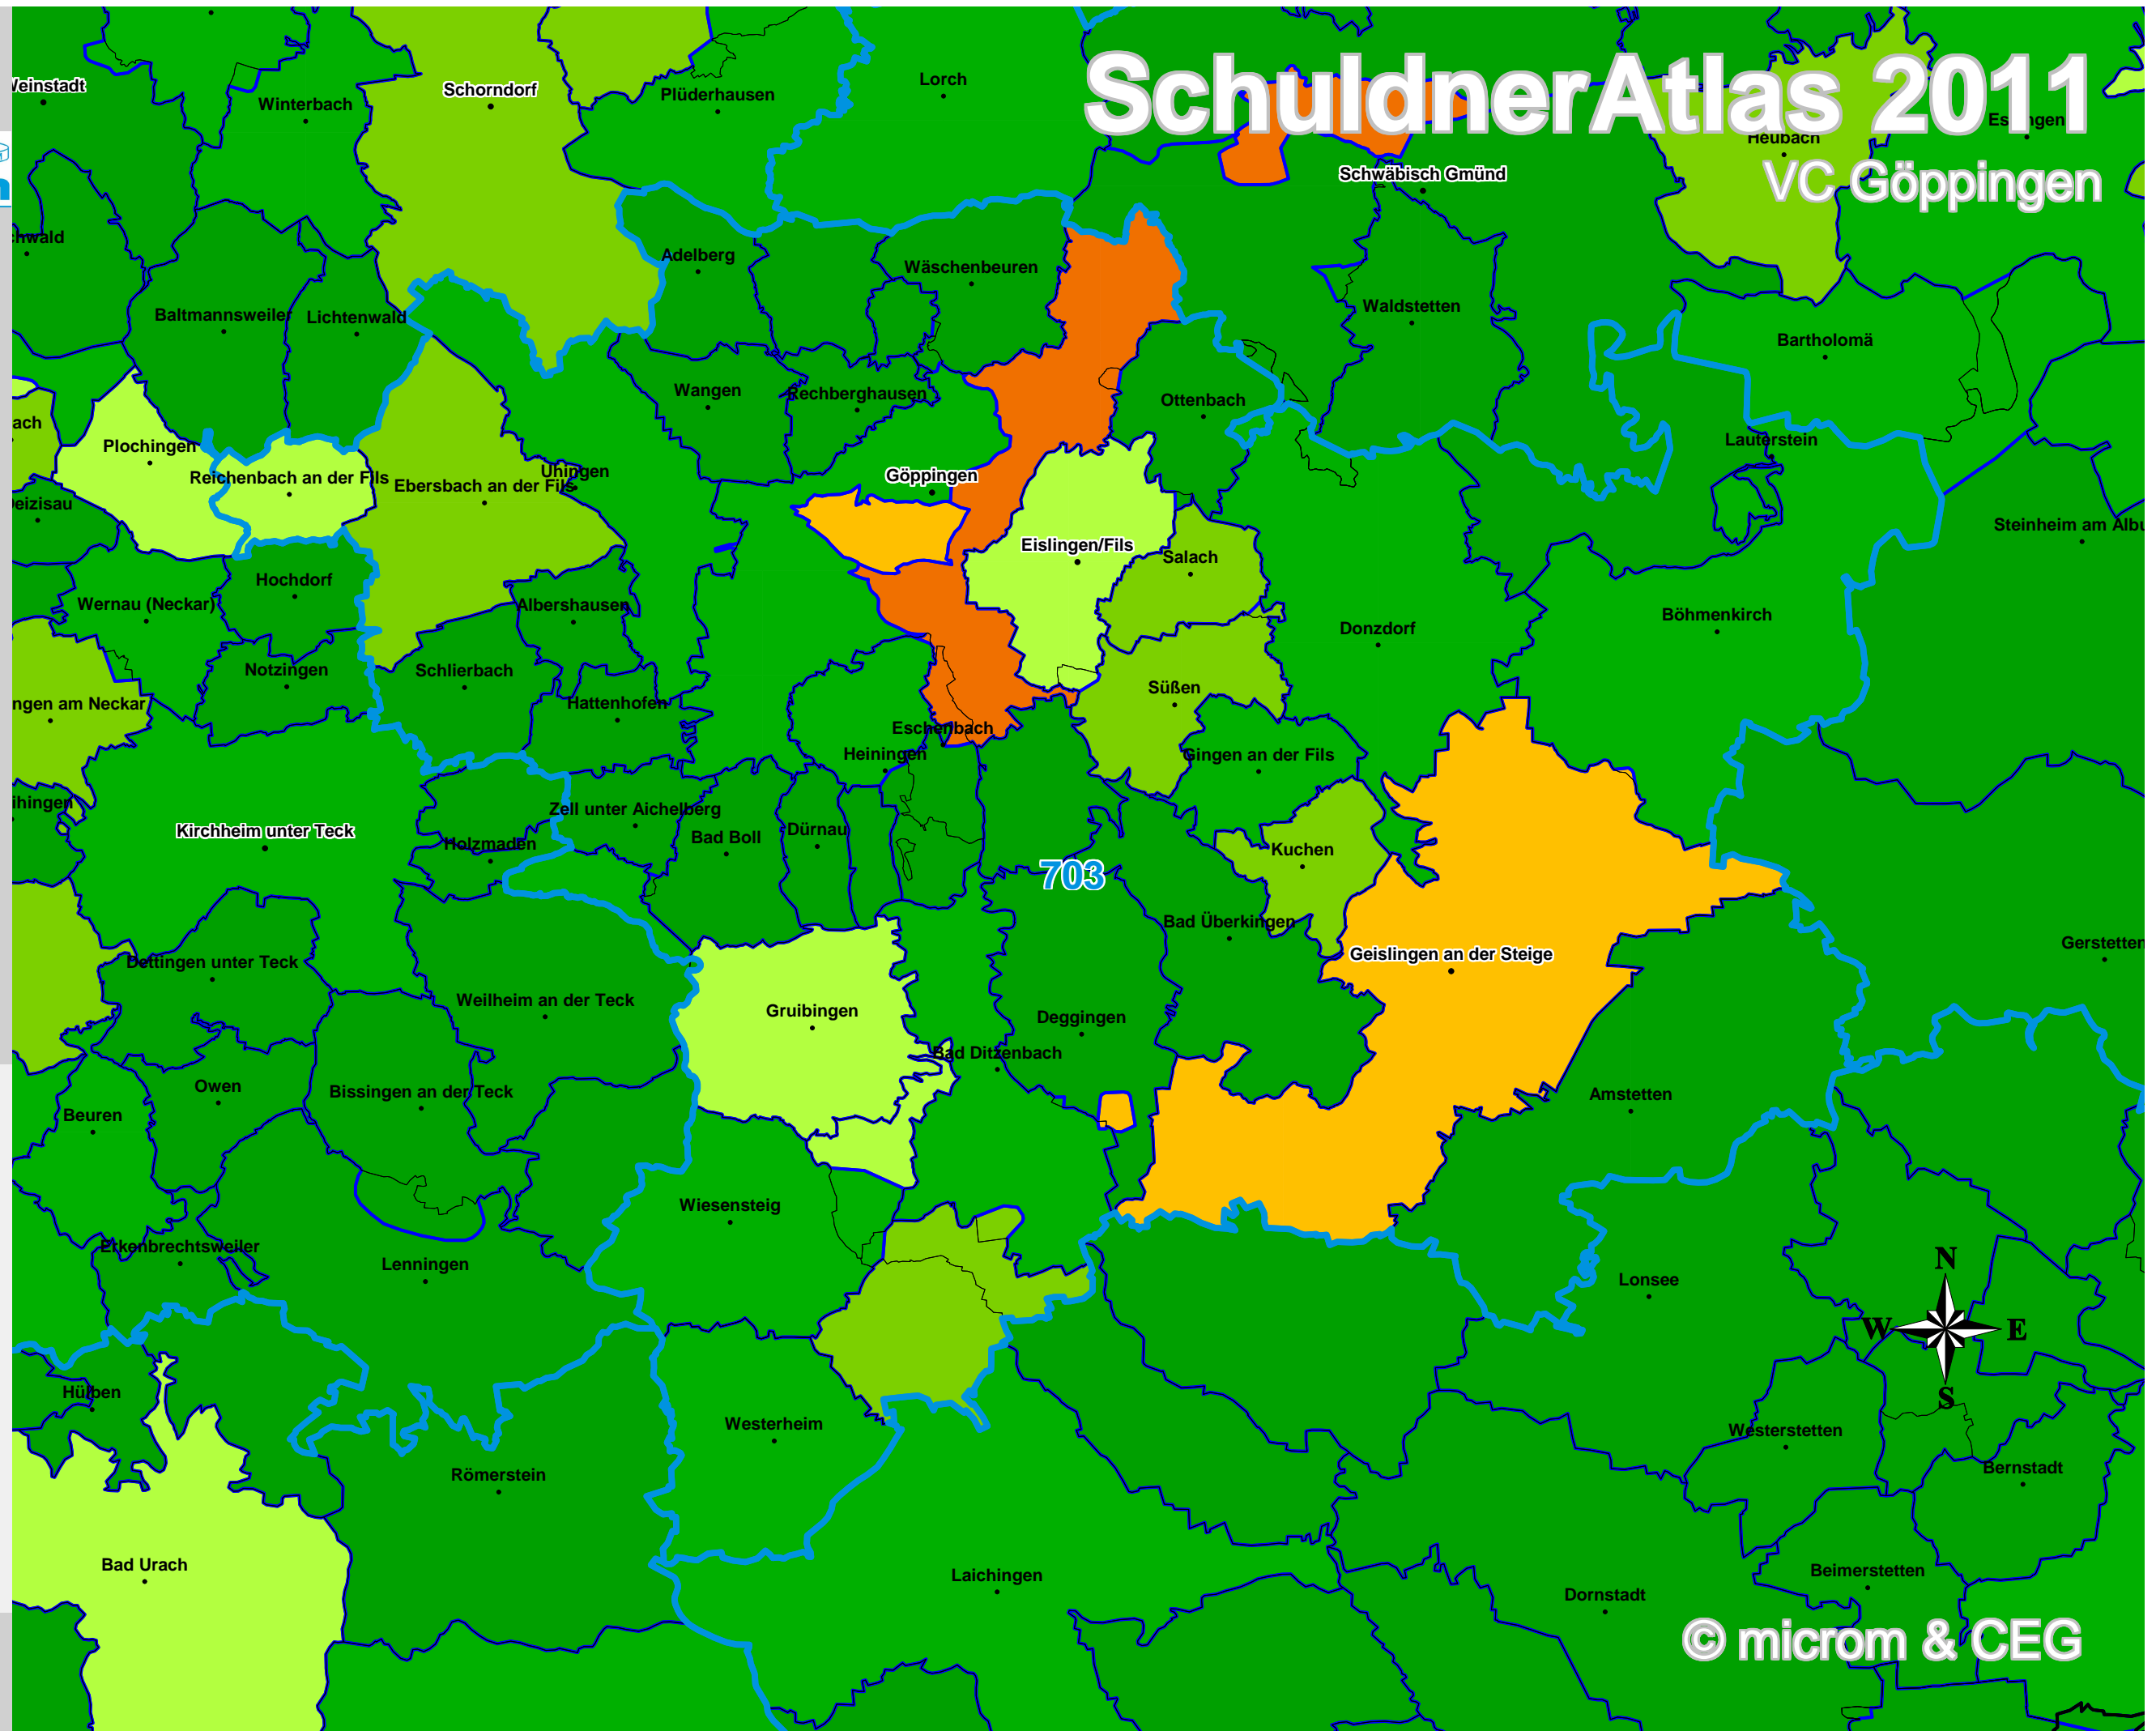

SchuldnerAtlas 2011

VC Göppingen

Schuldneranteil in Prozent Deutschland auf PLZ-Ebene

- 0 bis unter 6
- 6 bis unter 7
- 7 bis unter 8
- 8 bis unter 9
- 9 bis unter 10
- 10 bis unter 11
- 11 bis unter 12
- 12 bis unter 14
- 14 und größer

- VC-Gebiete
- Bundesländer
- Kreise
- Gemeinden
- PLZ-Gebiete

703