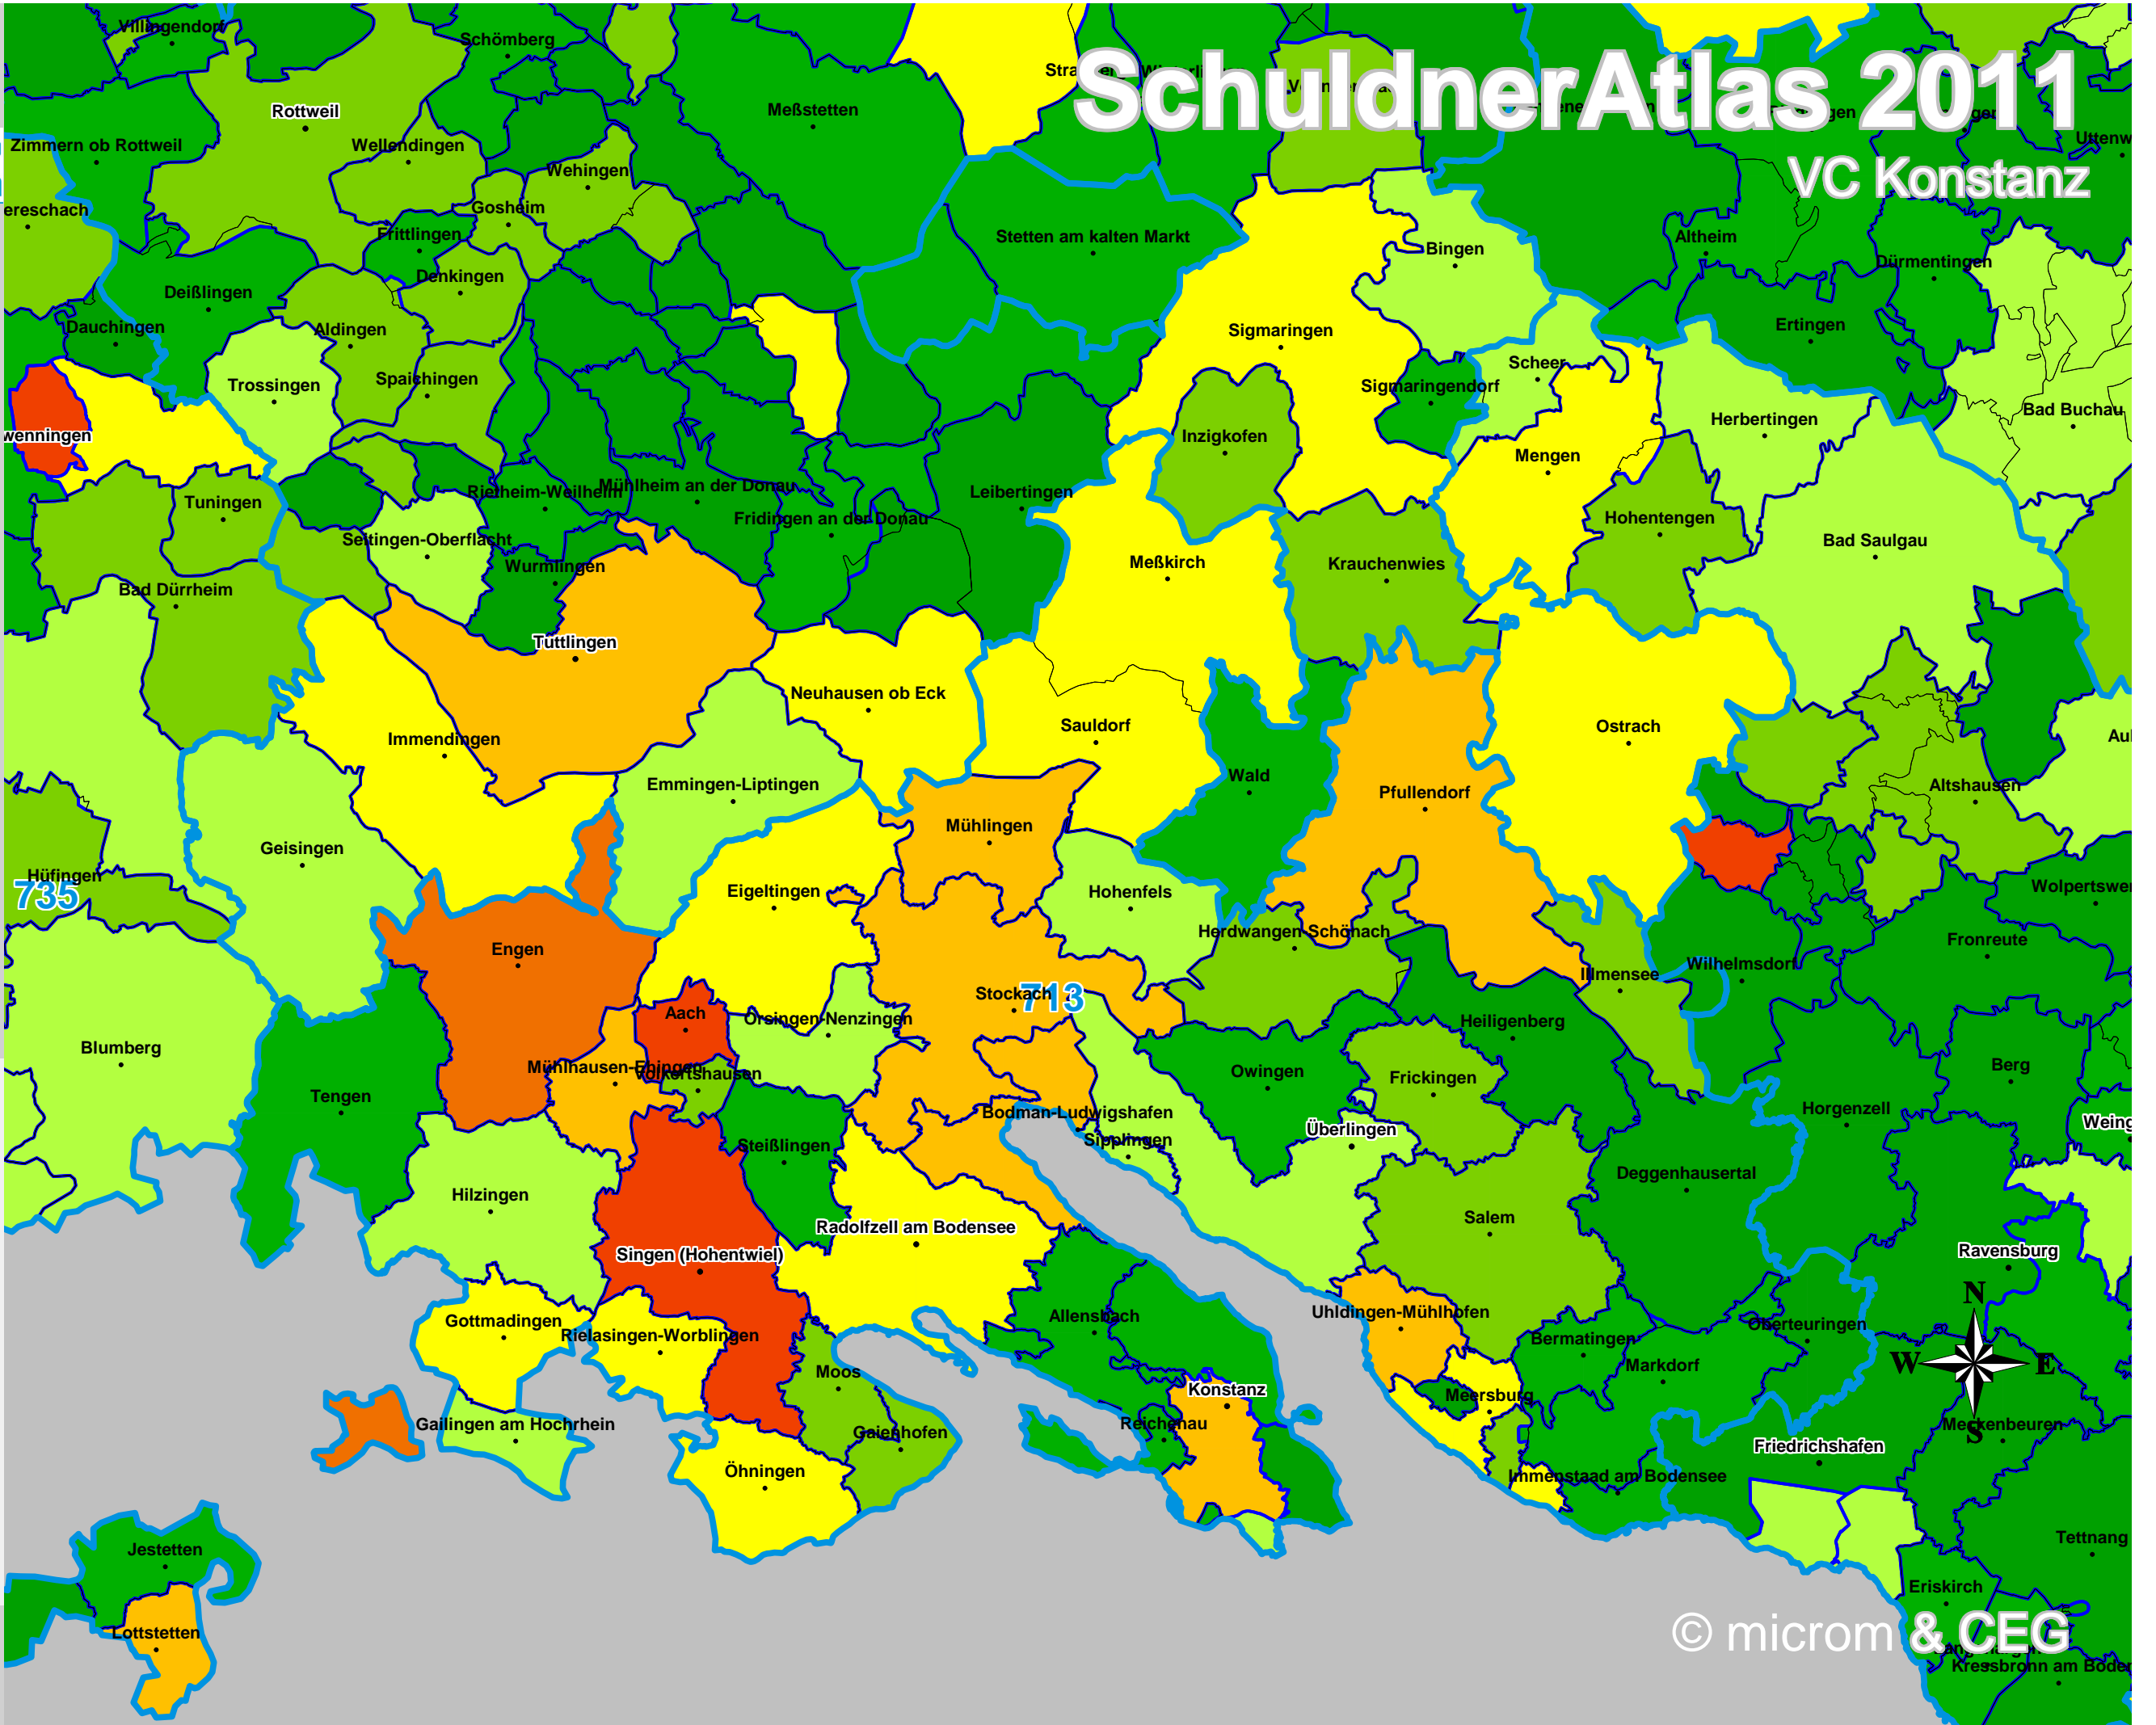

# SchuldnerAtlas 2011

VC Konstanz

### Schuldneranteil in Prozent Deutschland auf PLZ-Ebene

- 0 bis unter 6
- 6 bis unter 7
- 7 bis unter 8
- 8 bis unter 9
- 9 bis unter 10
- 10 bis unter 11
- 11 bis unter 12
- 12 bis unter 14
- 14 und größer

- VC-Gebiete
- Bundesländer
- Kreise
- Gemeinden
- PLZ-Gebiete