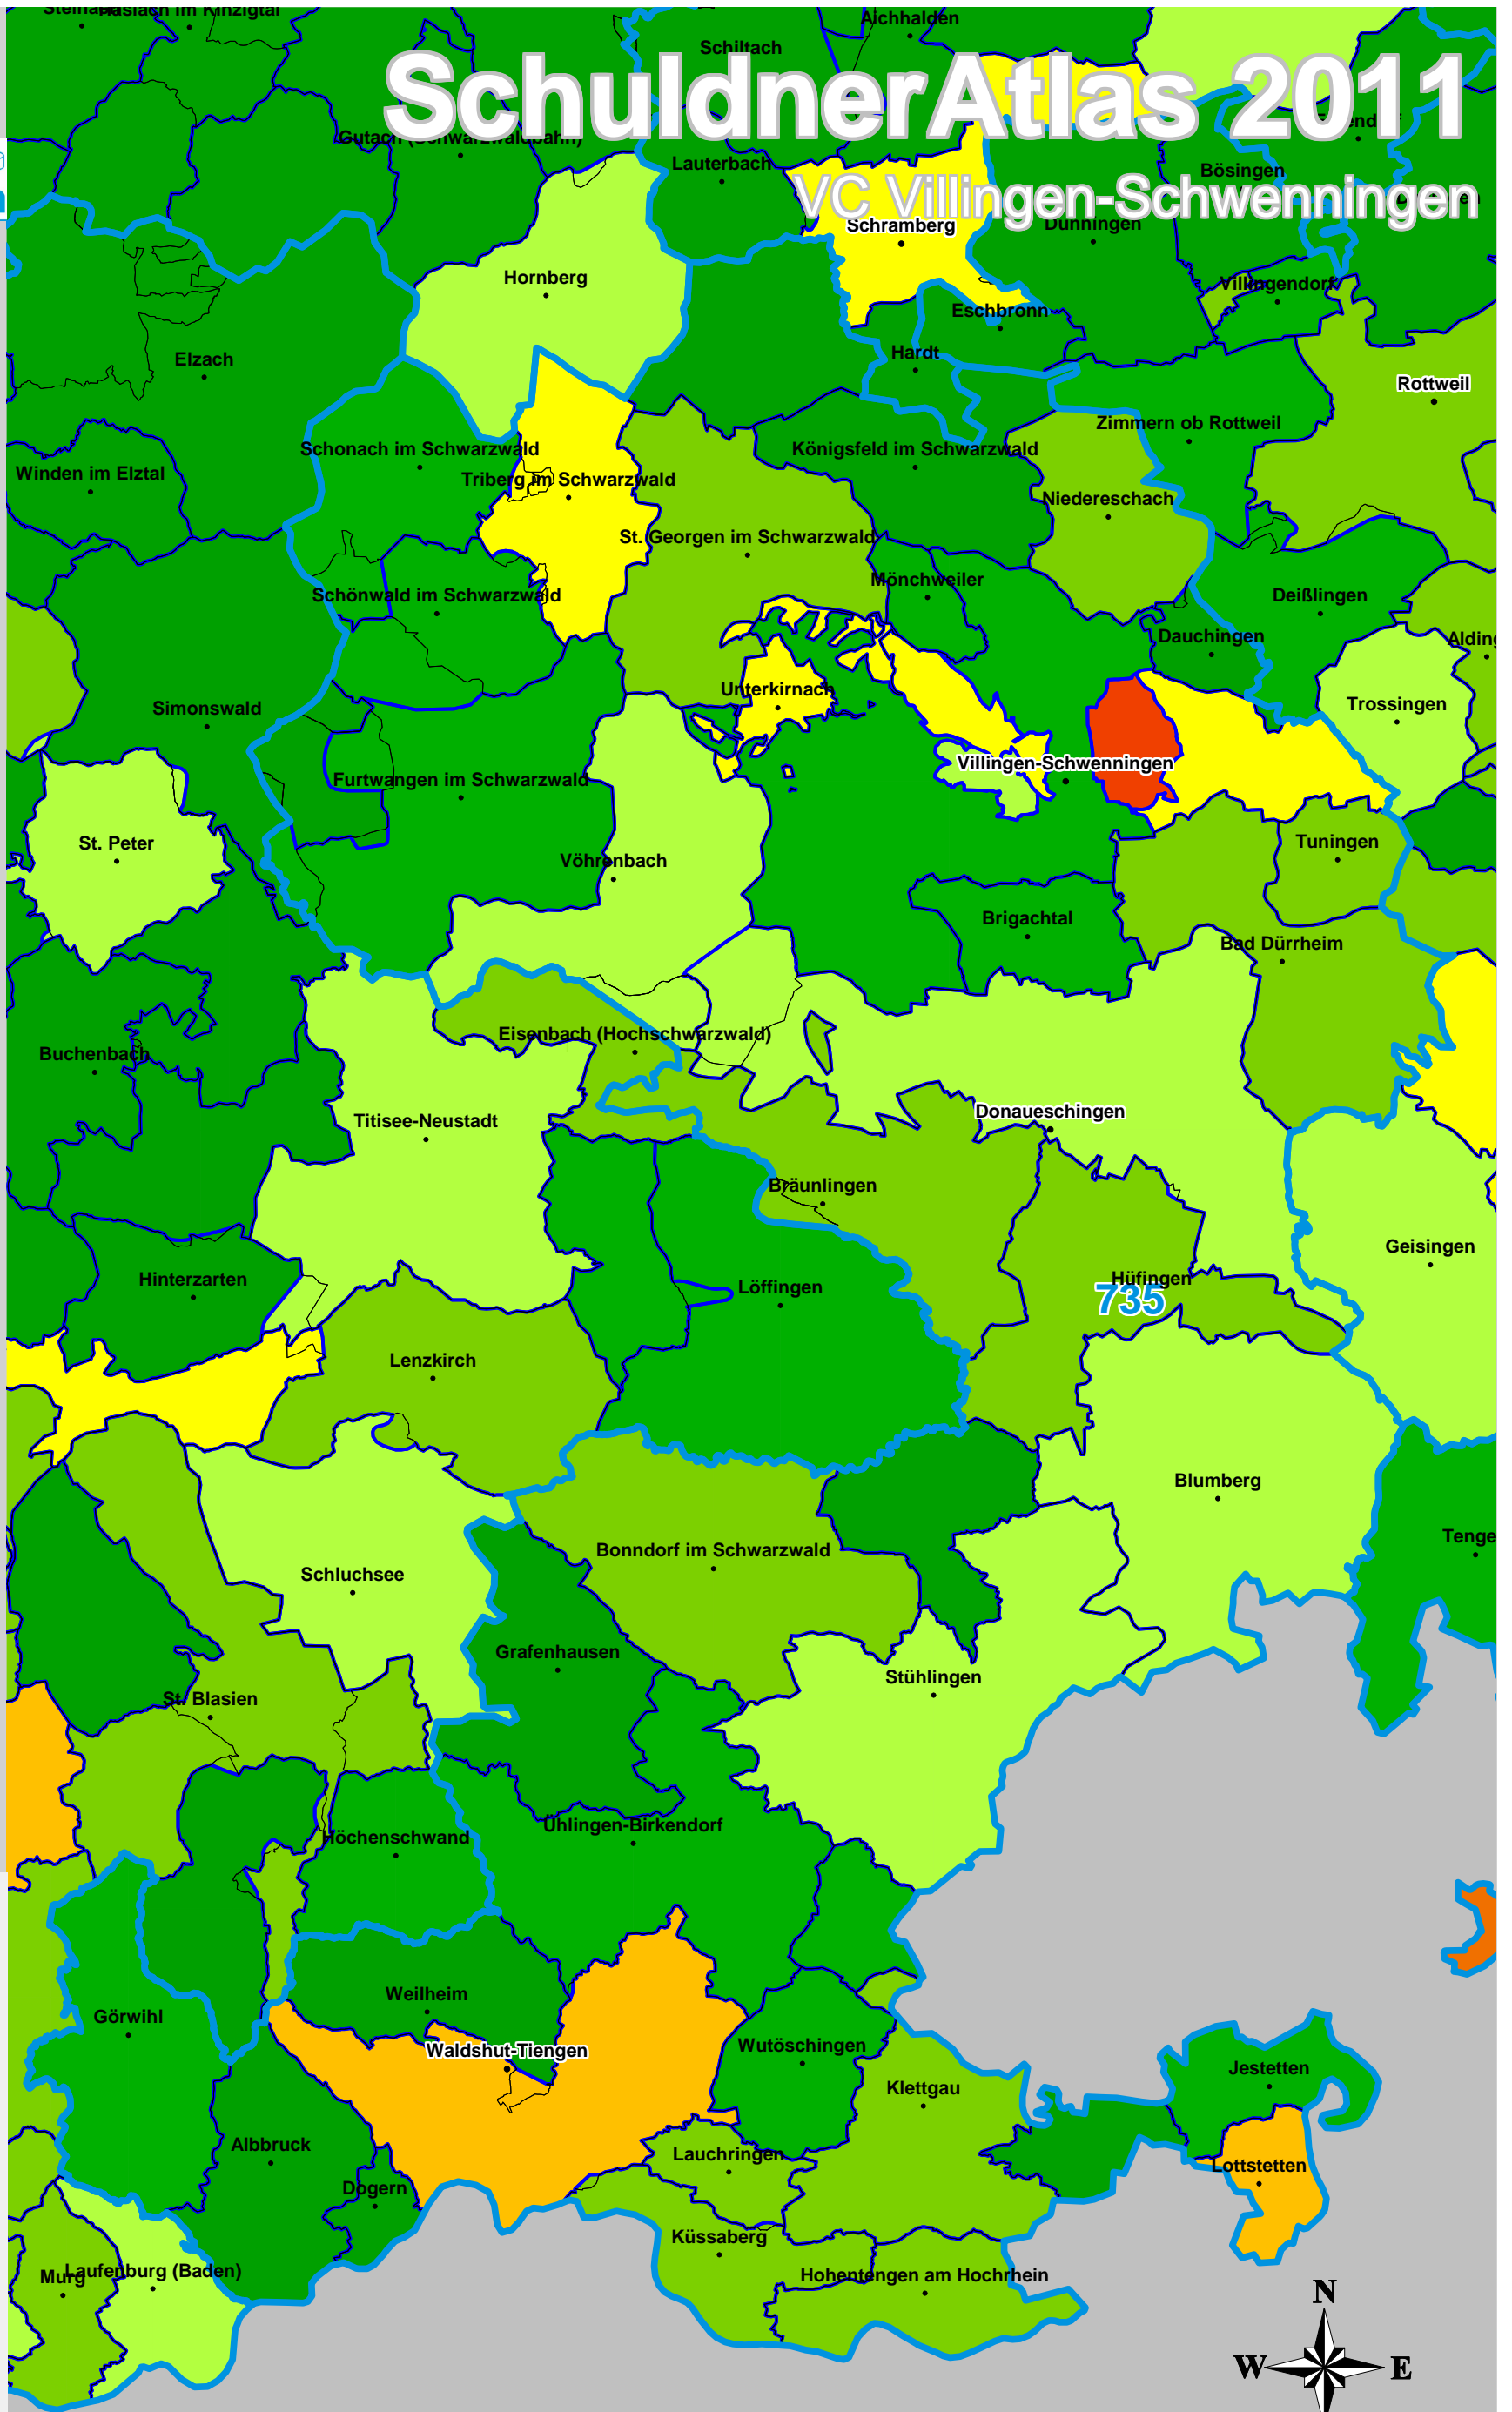

SchuldnerAtlas 2011

VC Villingen-Schwenningen

Schuldneranteil in Prozent
Deutschland auf PLZ-Ebene

- 0 bis unter 6
- 6 bis unter 7
- 7 bis unter 8
- 8 bis unter 9
- 9 bis unter 10
- 10 bis unter 11
- 11 bis unter 12
- 12 bis unter 14
- 14 und größer

- VC-Gebiete
- Bundesländer
- Kreise
- Gemeinden
- PLZ-Gebiete