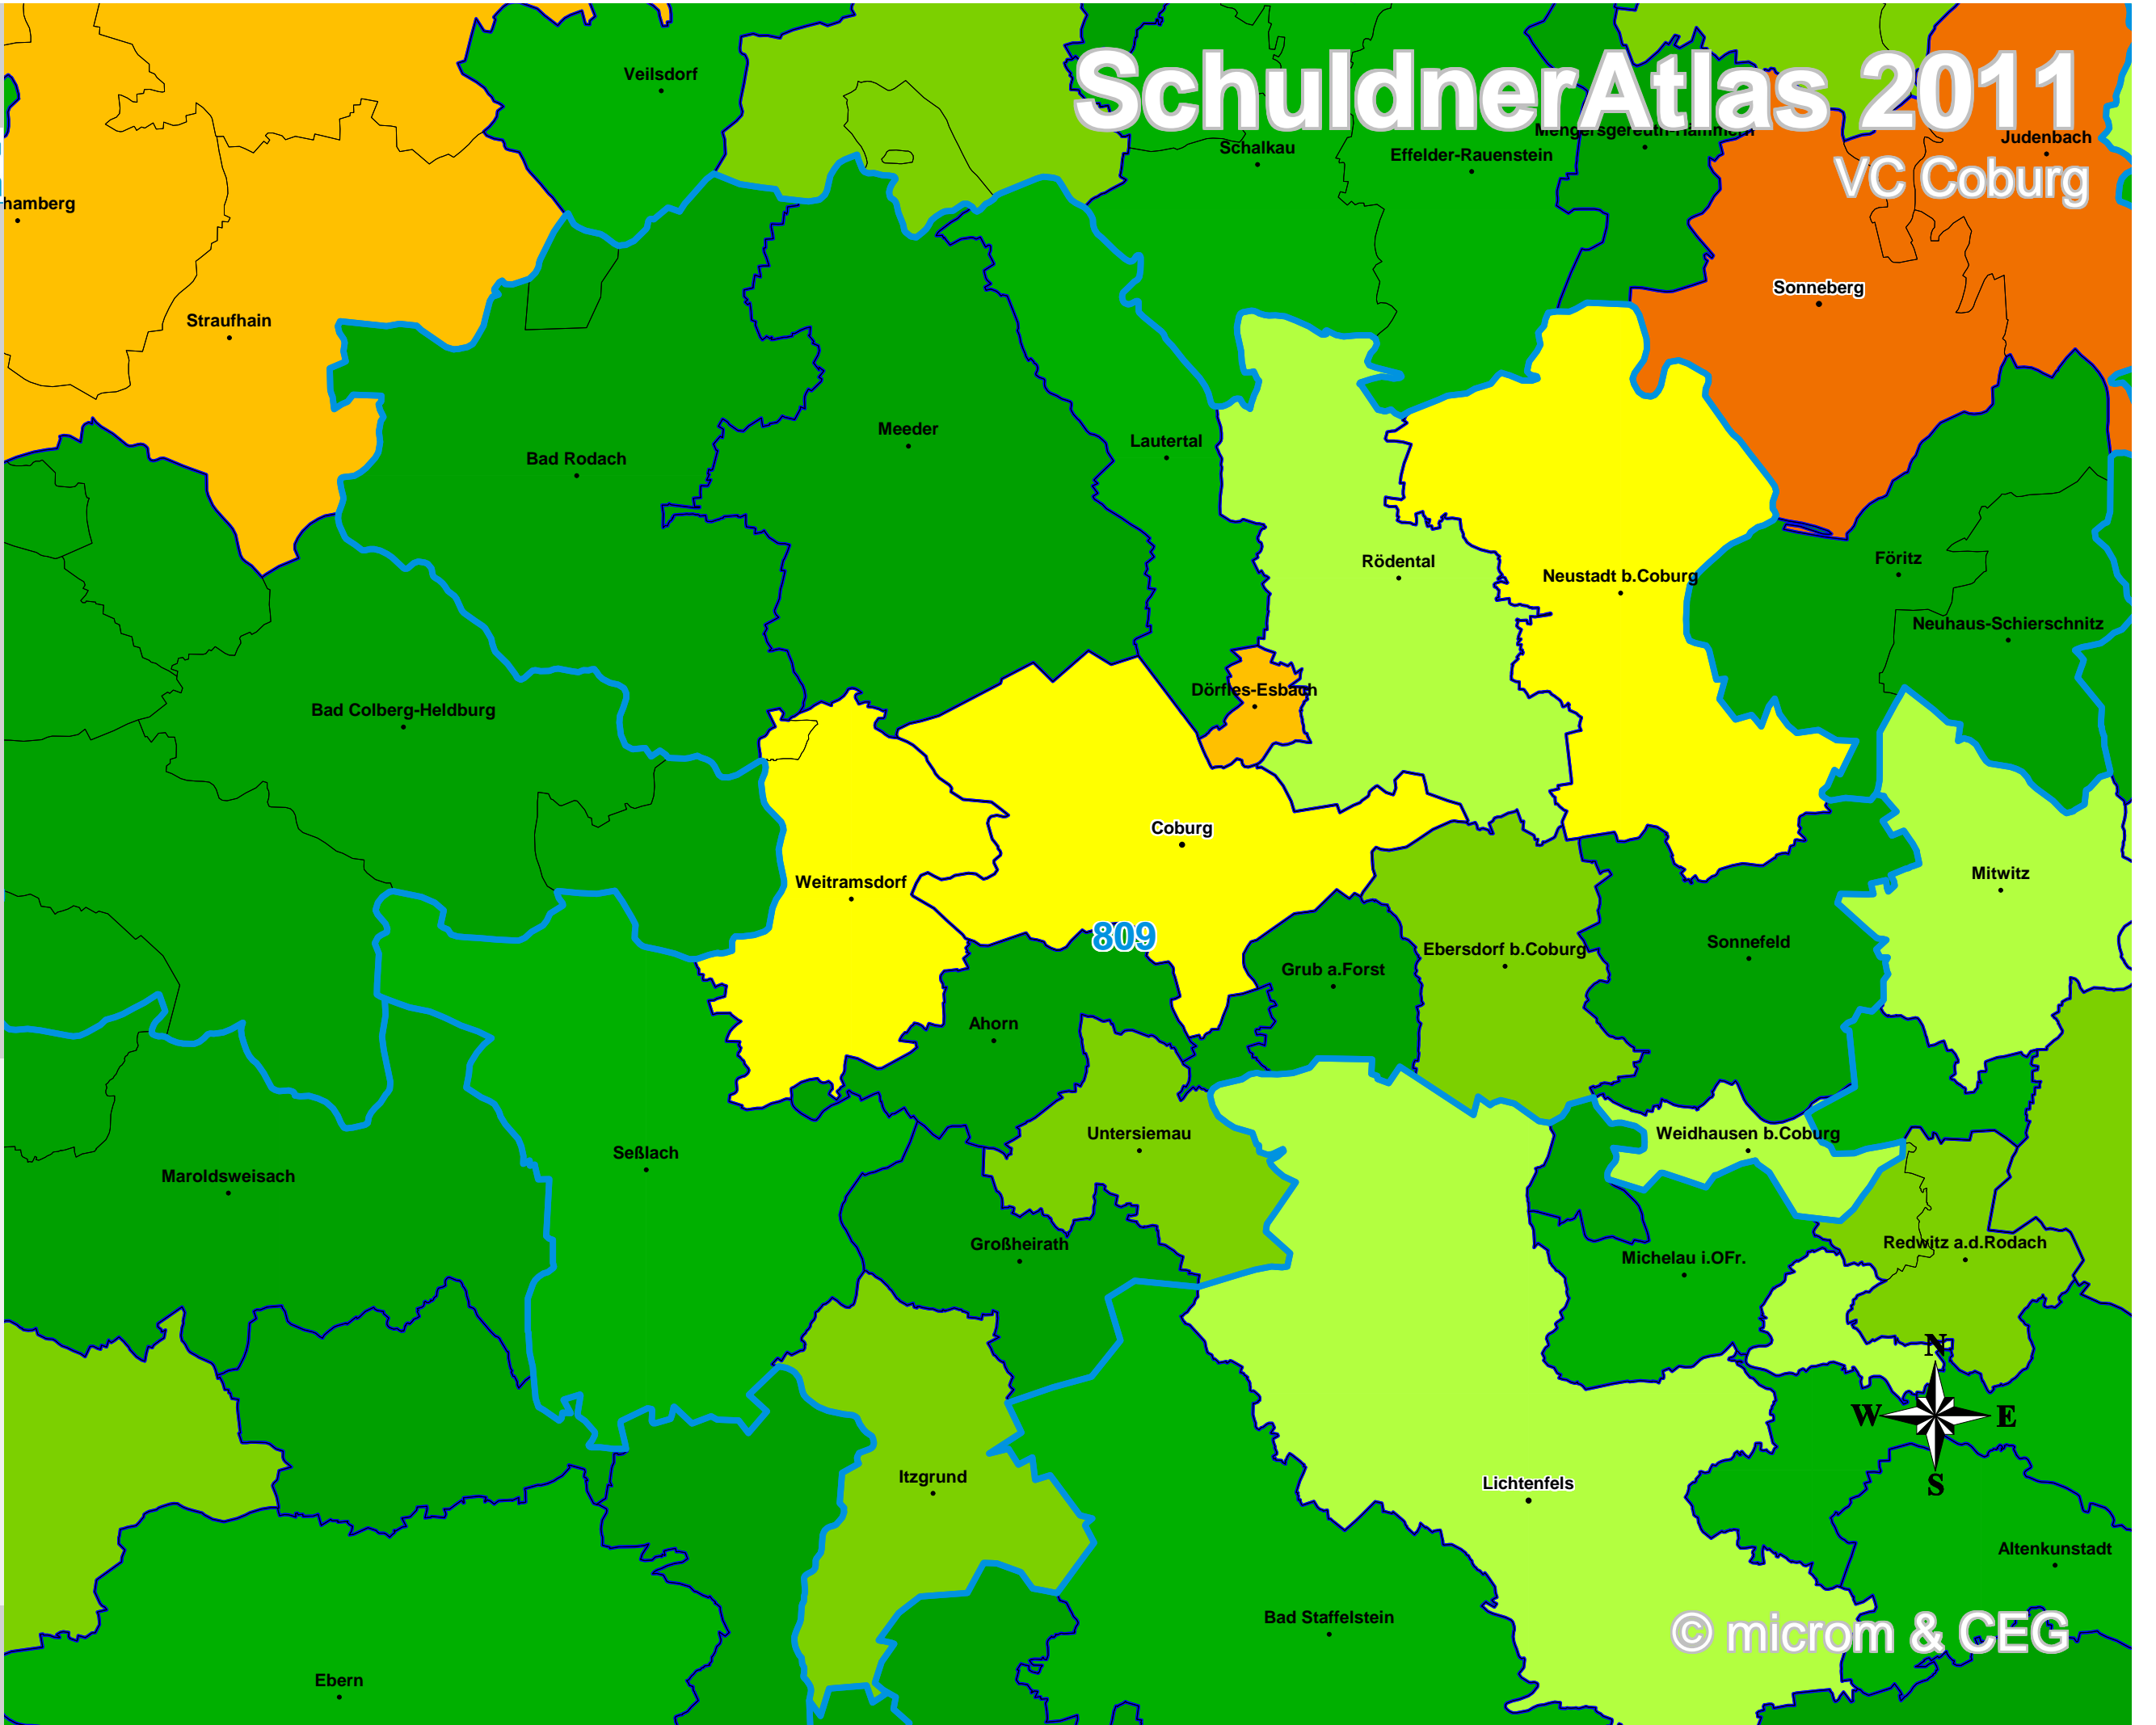

SchuldnerAtlas 2011

VC Coburg

Schuldneranteil in Prozent Deutschland auf PLZ-Ebene

- 0 bis unter 6
- 6 bis unter 7
- 7 bis unter 8
- 8 bis unter 9
- 9 bis unter 10
- 10 bis unter 11
- 11 bis unter 12
- 12 bis unter 14
- 14 und größer

- VC-Gebiete
- Bundesländer
- Kreise
- Gemeinden
- PLZ-Gebiete

809