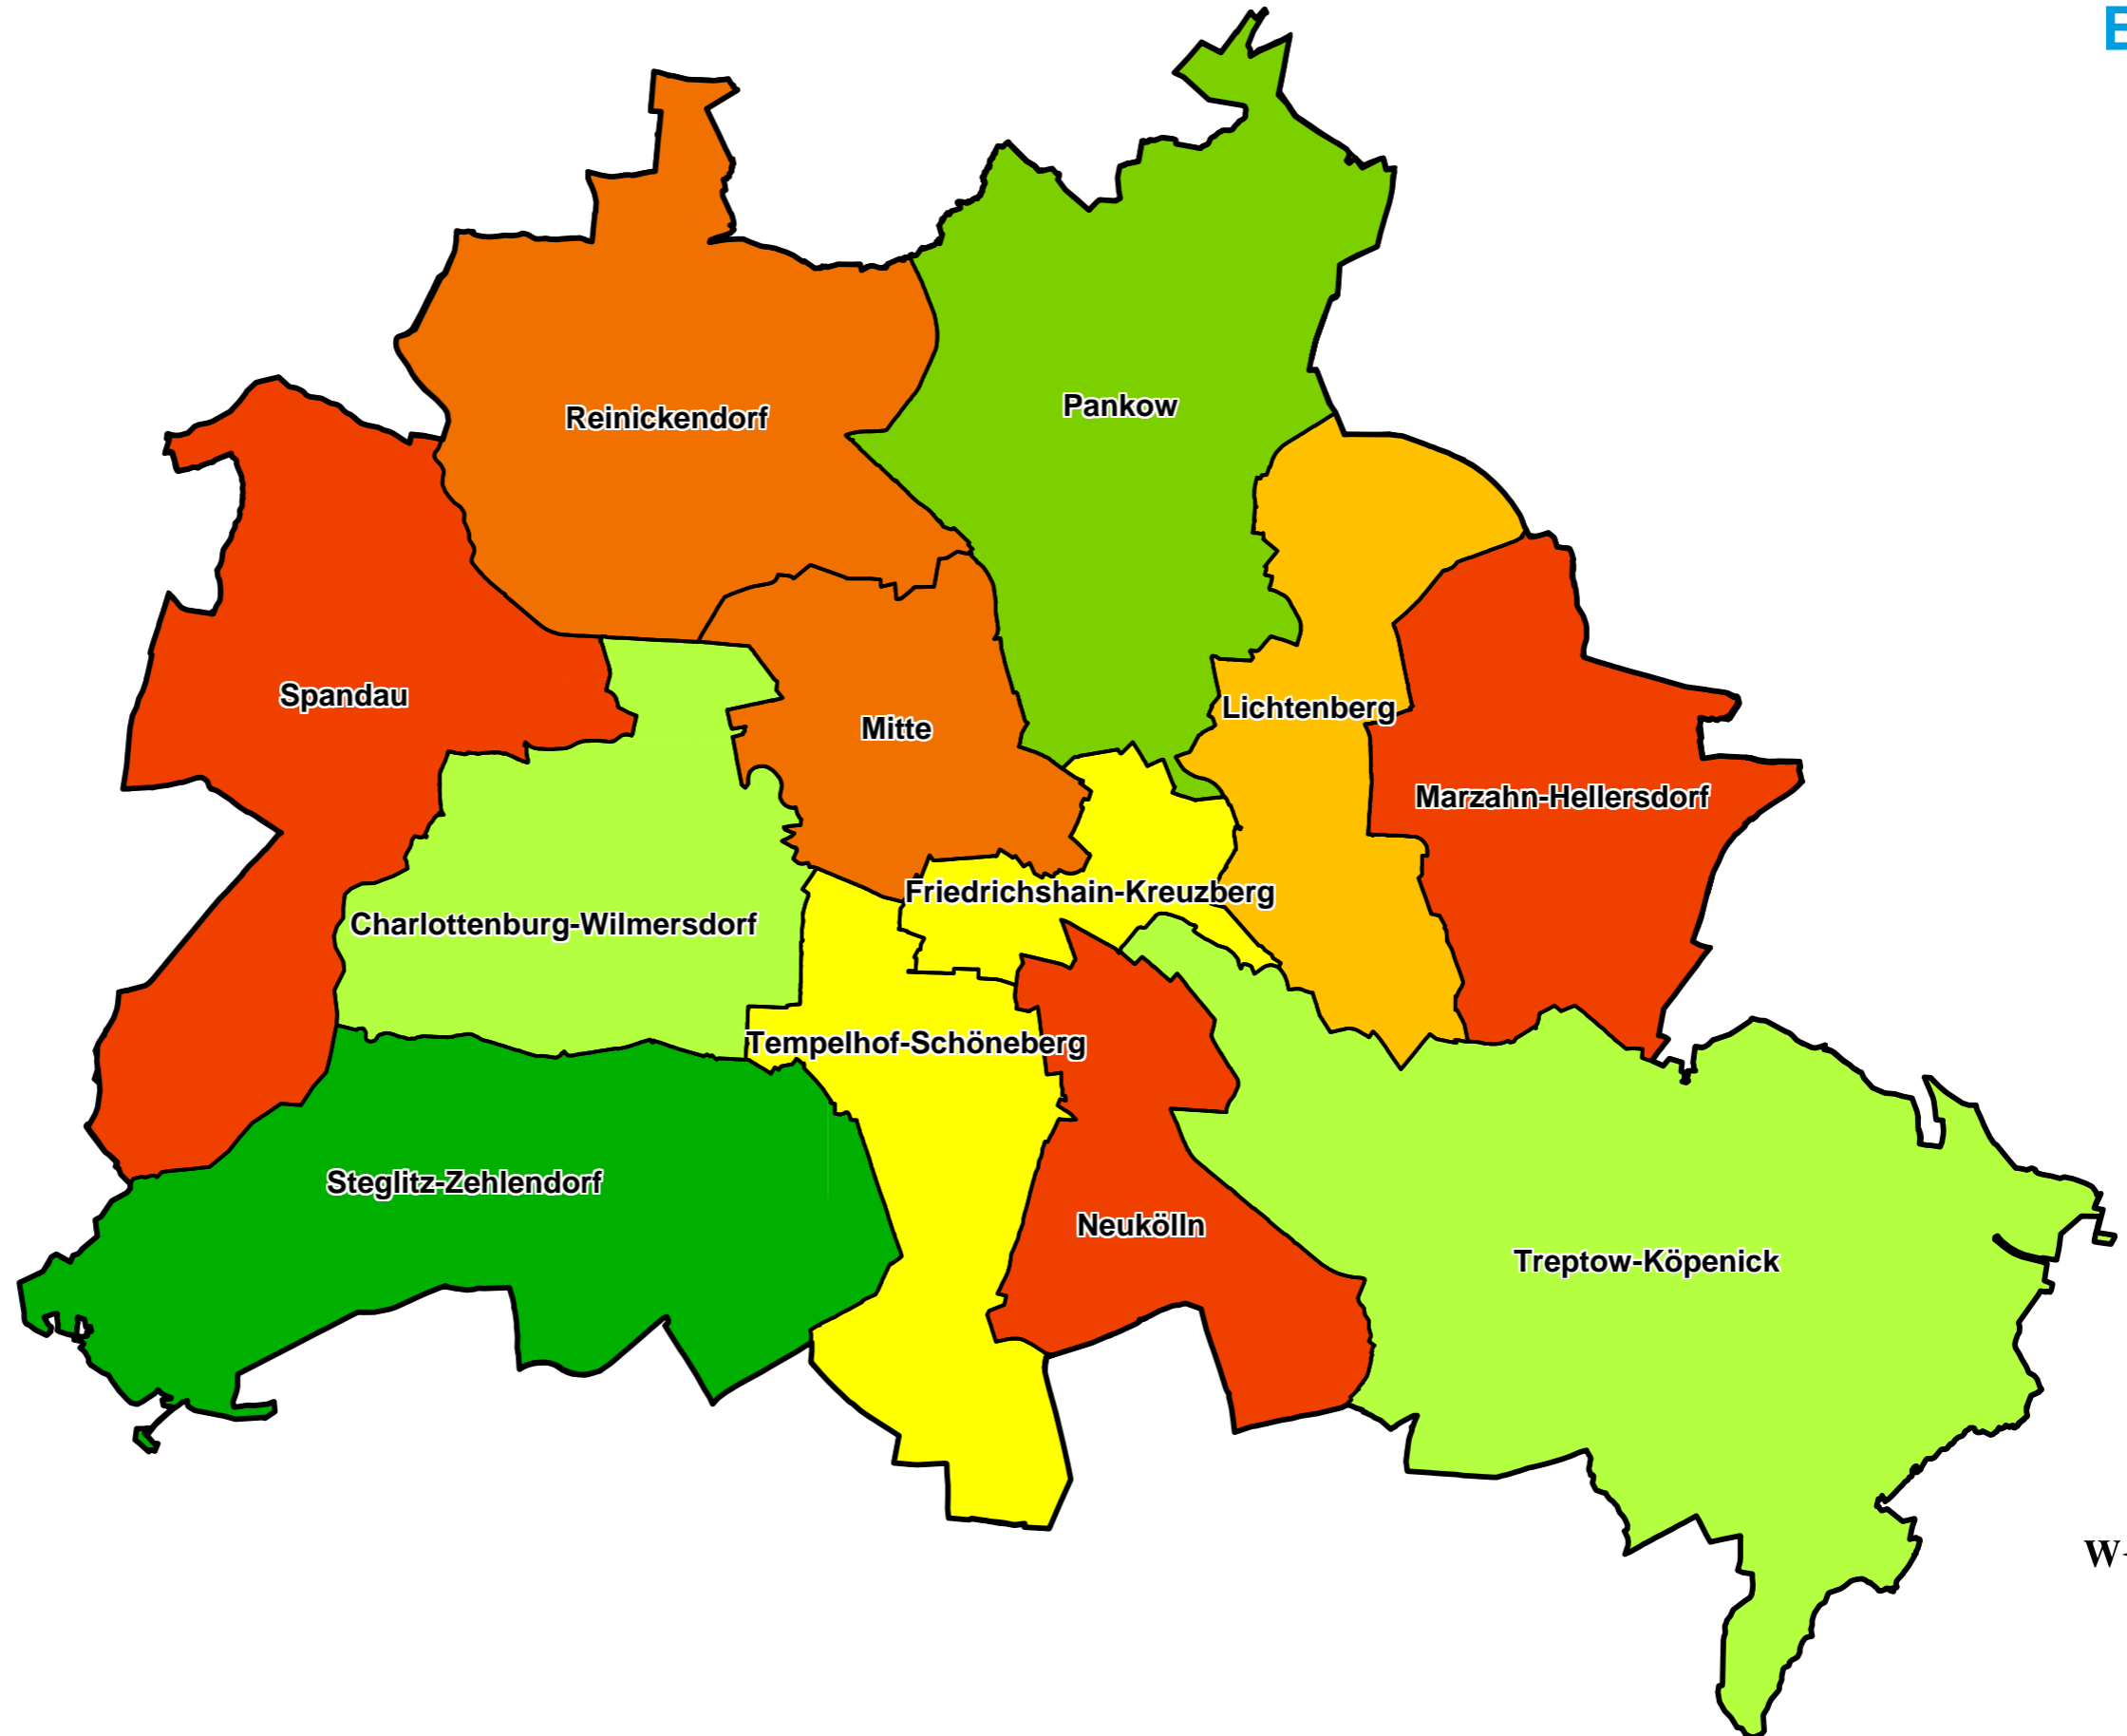

SchuldnerAtlas 2023

Berlin

Schuldneranteil in Prozent auf Bezirksebene

- 0 bis unter 6
- 6 bis unter 7
- 7 bis unter 8
- 8 bis unter 9
- 9 bis unter 10
- 10 bis unter 11
- 11 bis unter 12
- 12 bis unter 14
- 14 und größer

- Bundeslandgrenze
- Bezirksgrenze