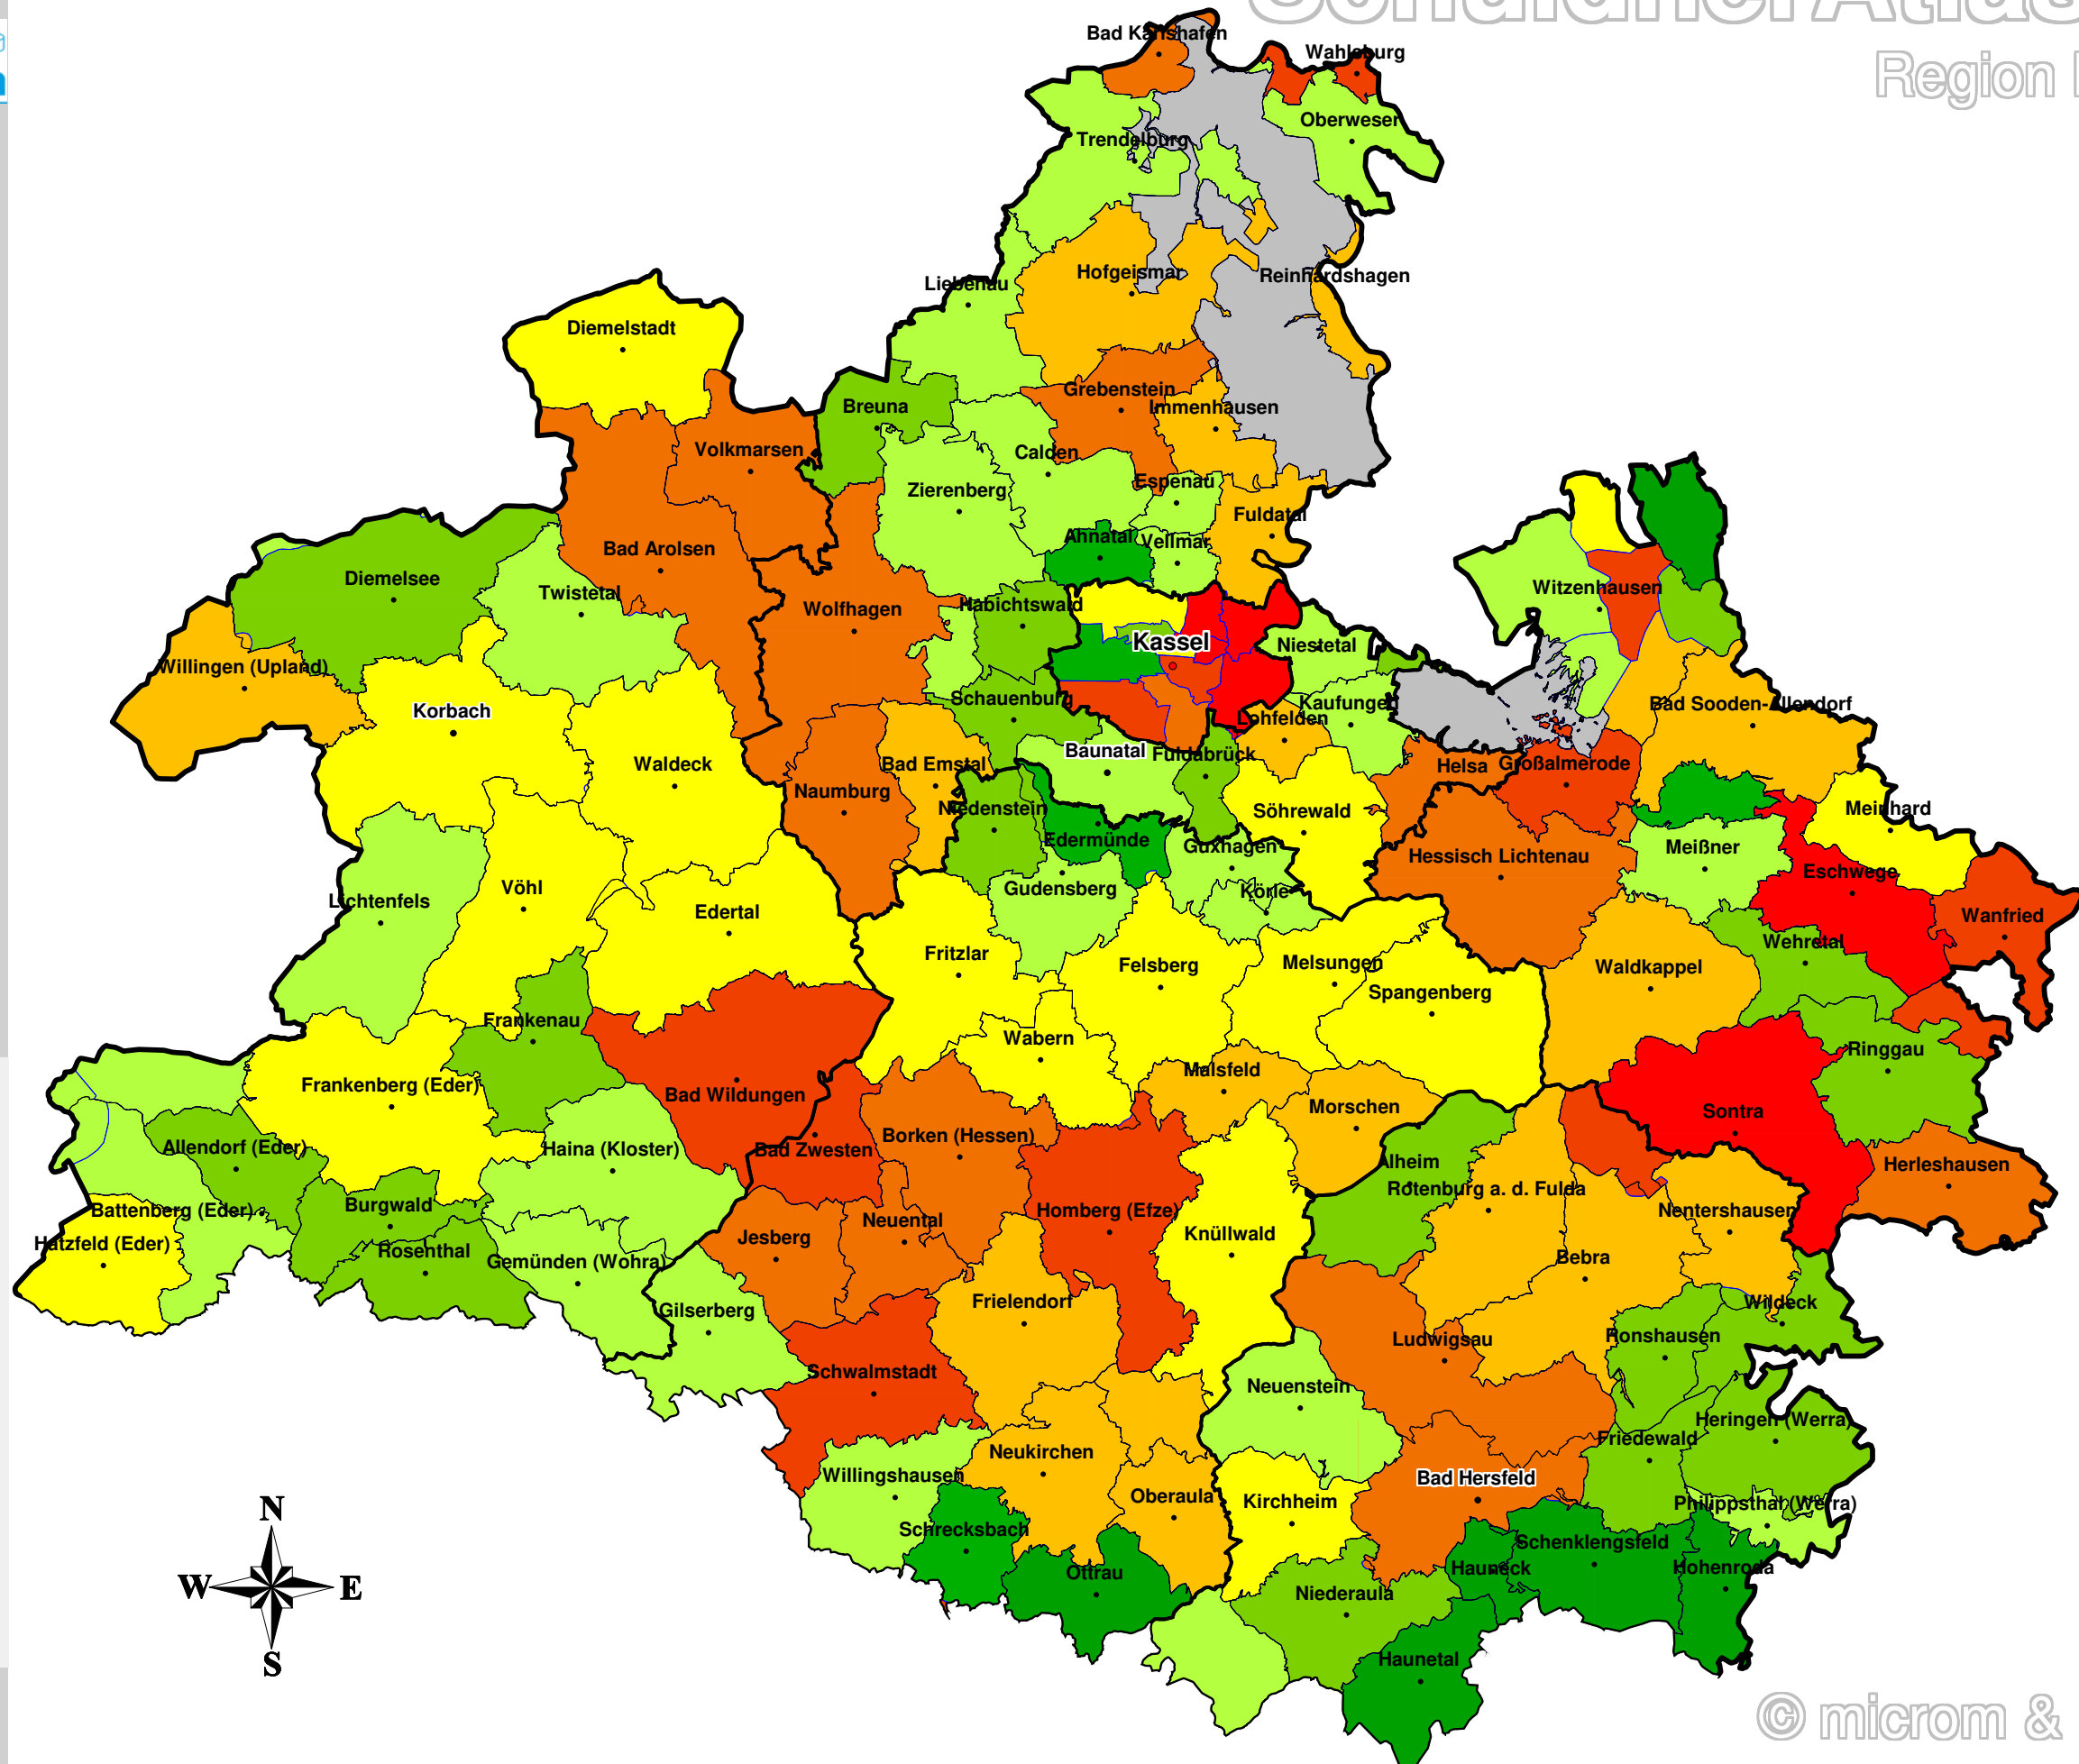

# SchuldnerAtlas 2018

Region Nordhessen

### Schuldneranteil in Prozent auf PLZ-Ebene

- 0 bis unter 6
- 6 bis unter 7
- 7 bis unter 8
- 8 bis unter 9
- 9 bis unter 10
- 10 bis unter 11
- 11 bis unter 12
- 12 bis unter 14
- 14 und größer
- Keine Angabe

- Bundesländer
- Kreise
- Gemeinden
- PLZ-Gebiete