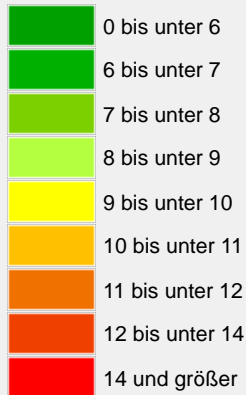

SchuldnerAtlas 2022

Regierungsbezirk Weser-Ems

Creditreform

Schuldneranteil in Prozent auf PLZ-Ebene

© microm & Boniversum