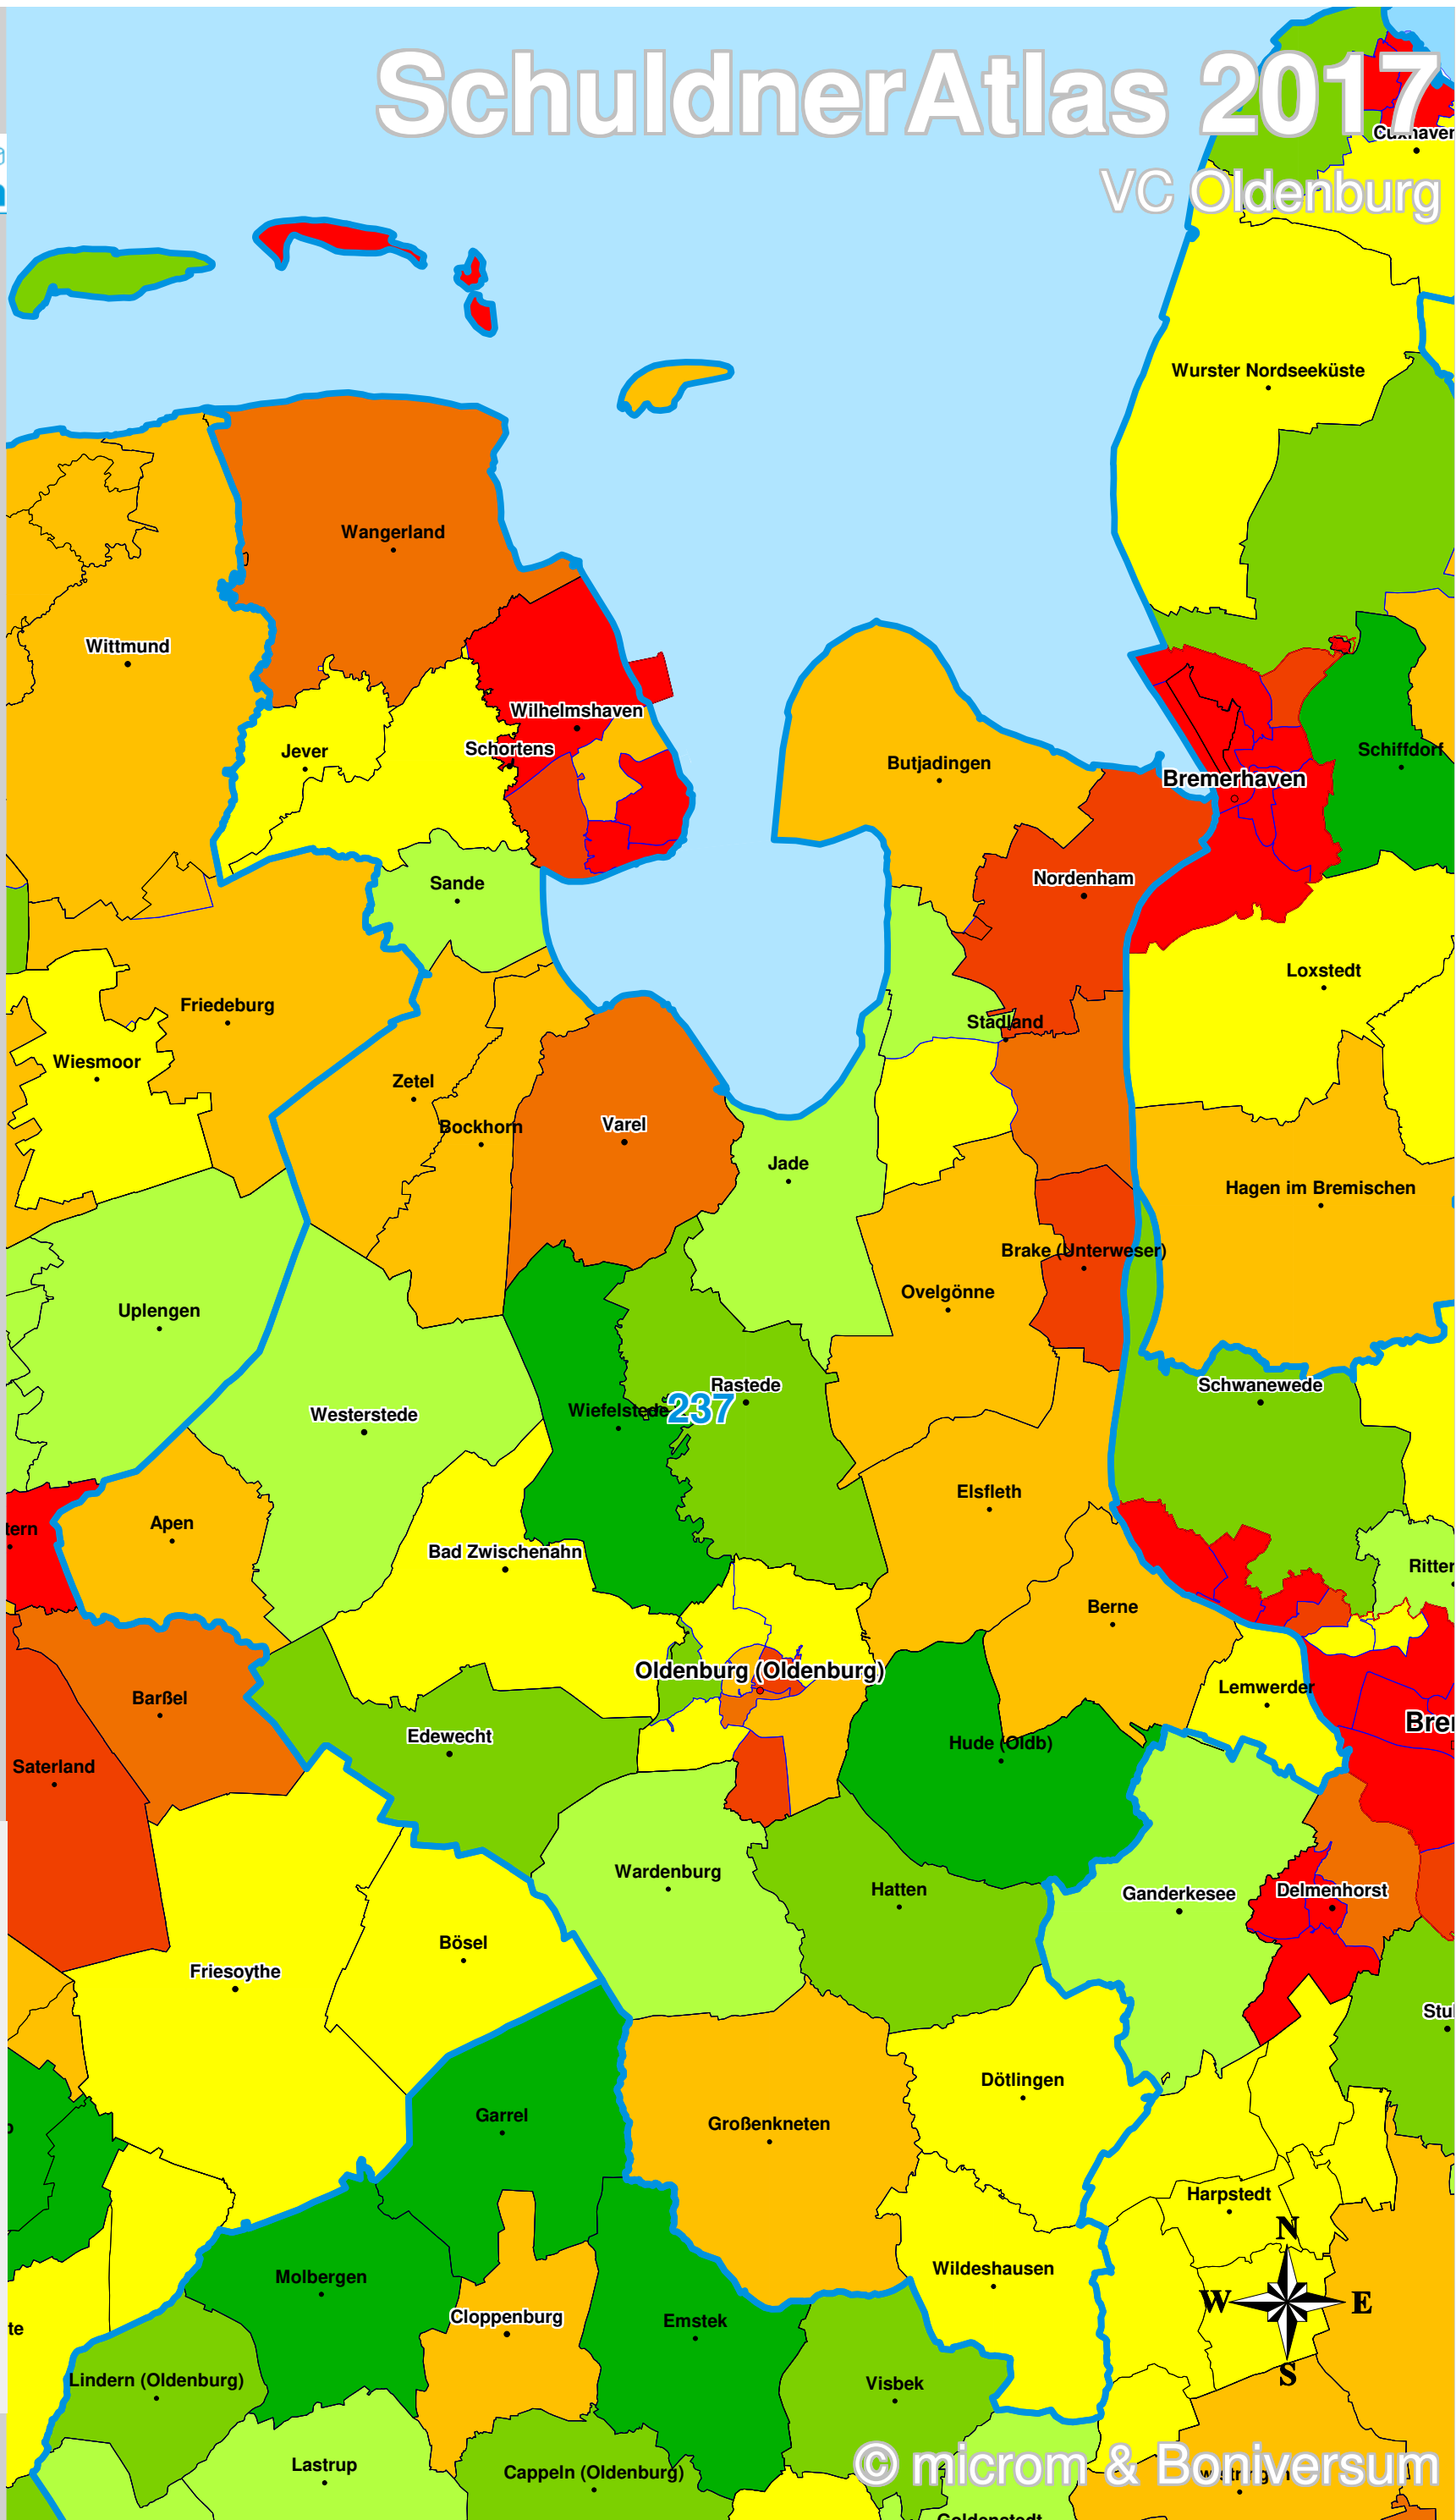

SchuldnerAtlas 2017

VC Oldenburg

Schuldneranteil in Prozent Deutschland auf PLZ-Ebene

- 0 bis unter 6
- 6 bis unter 7
- 7 bis unter 8
- 8 bis unter 9
- 9 bis unter 10
- 10 bis unter 11
- 11 bis unter 12
- 12 bis unter 14
- 14 und größer

- VC-Gebiete
- Bundesländer
- Kreise
- Gemeinden
- PLZ-Gebiete