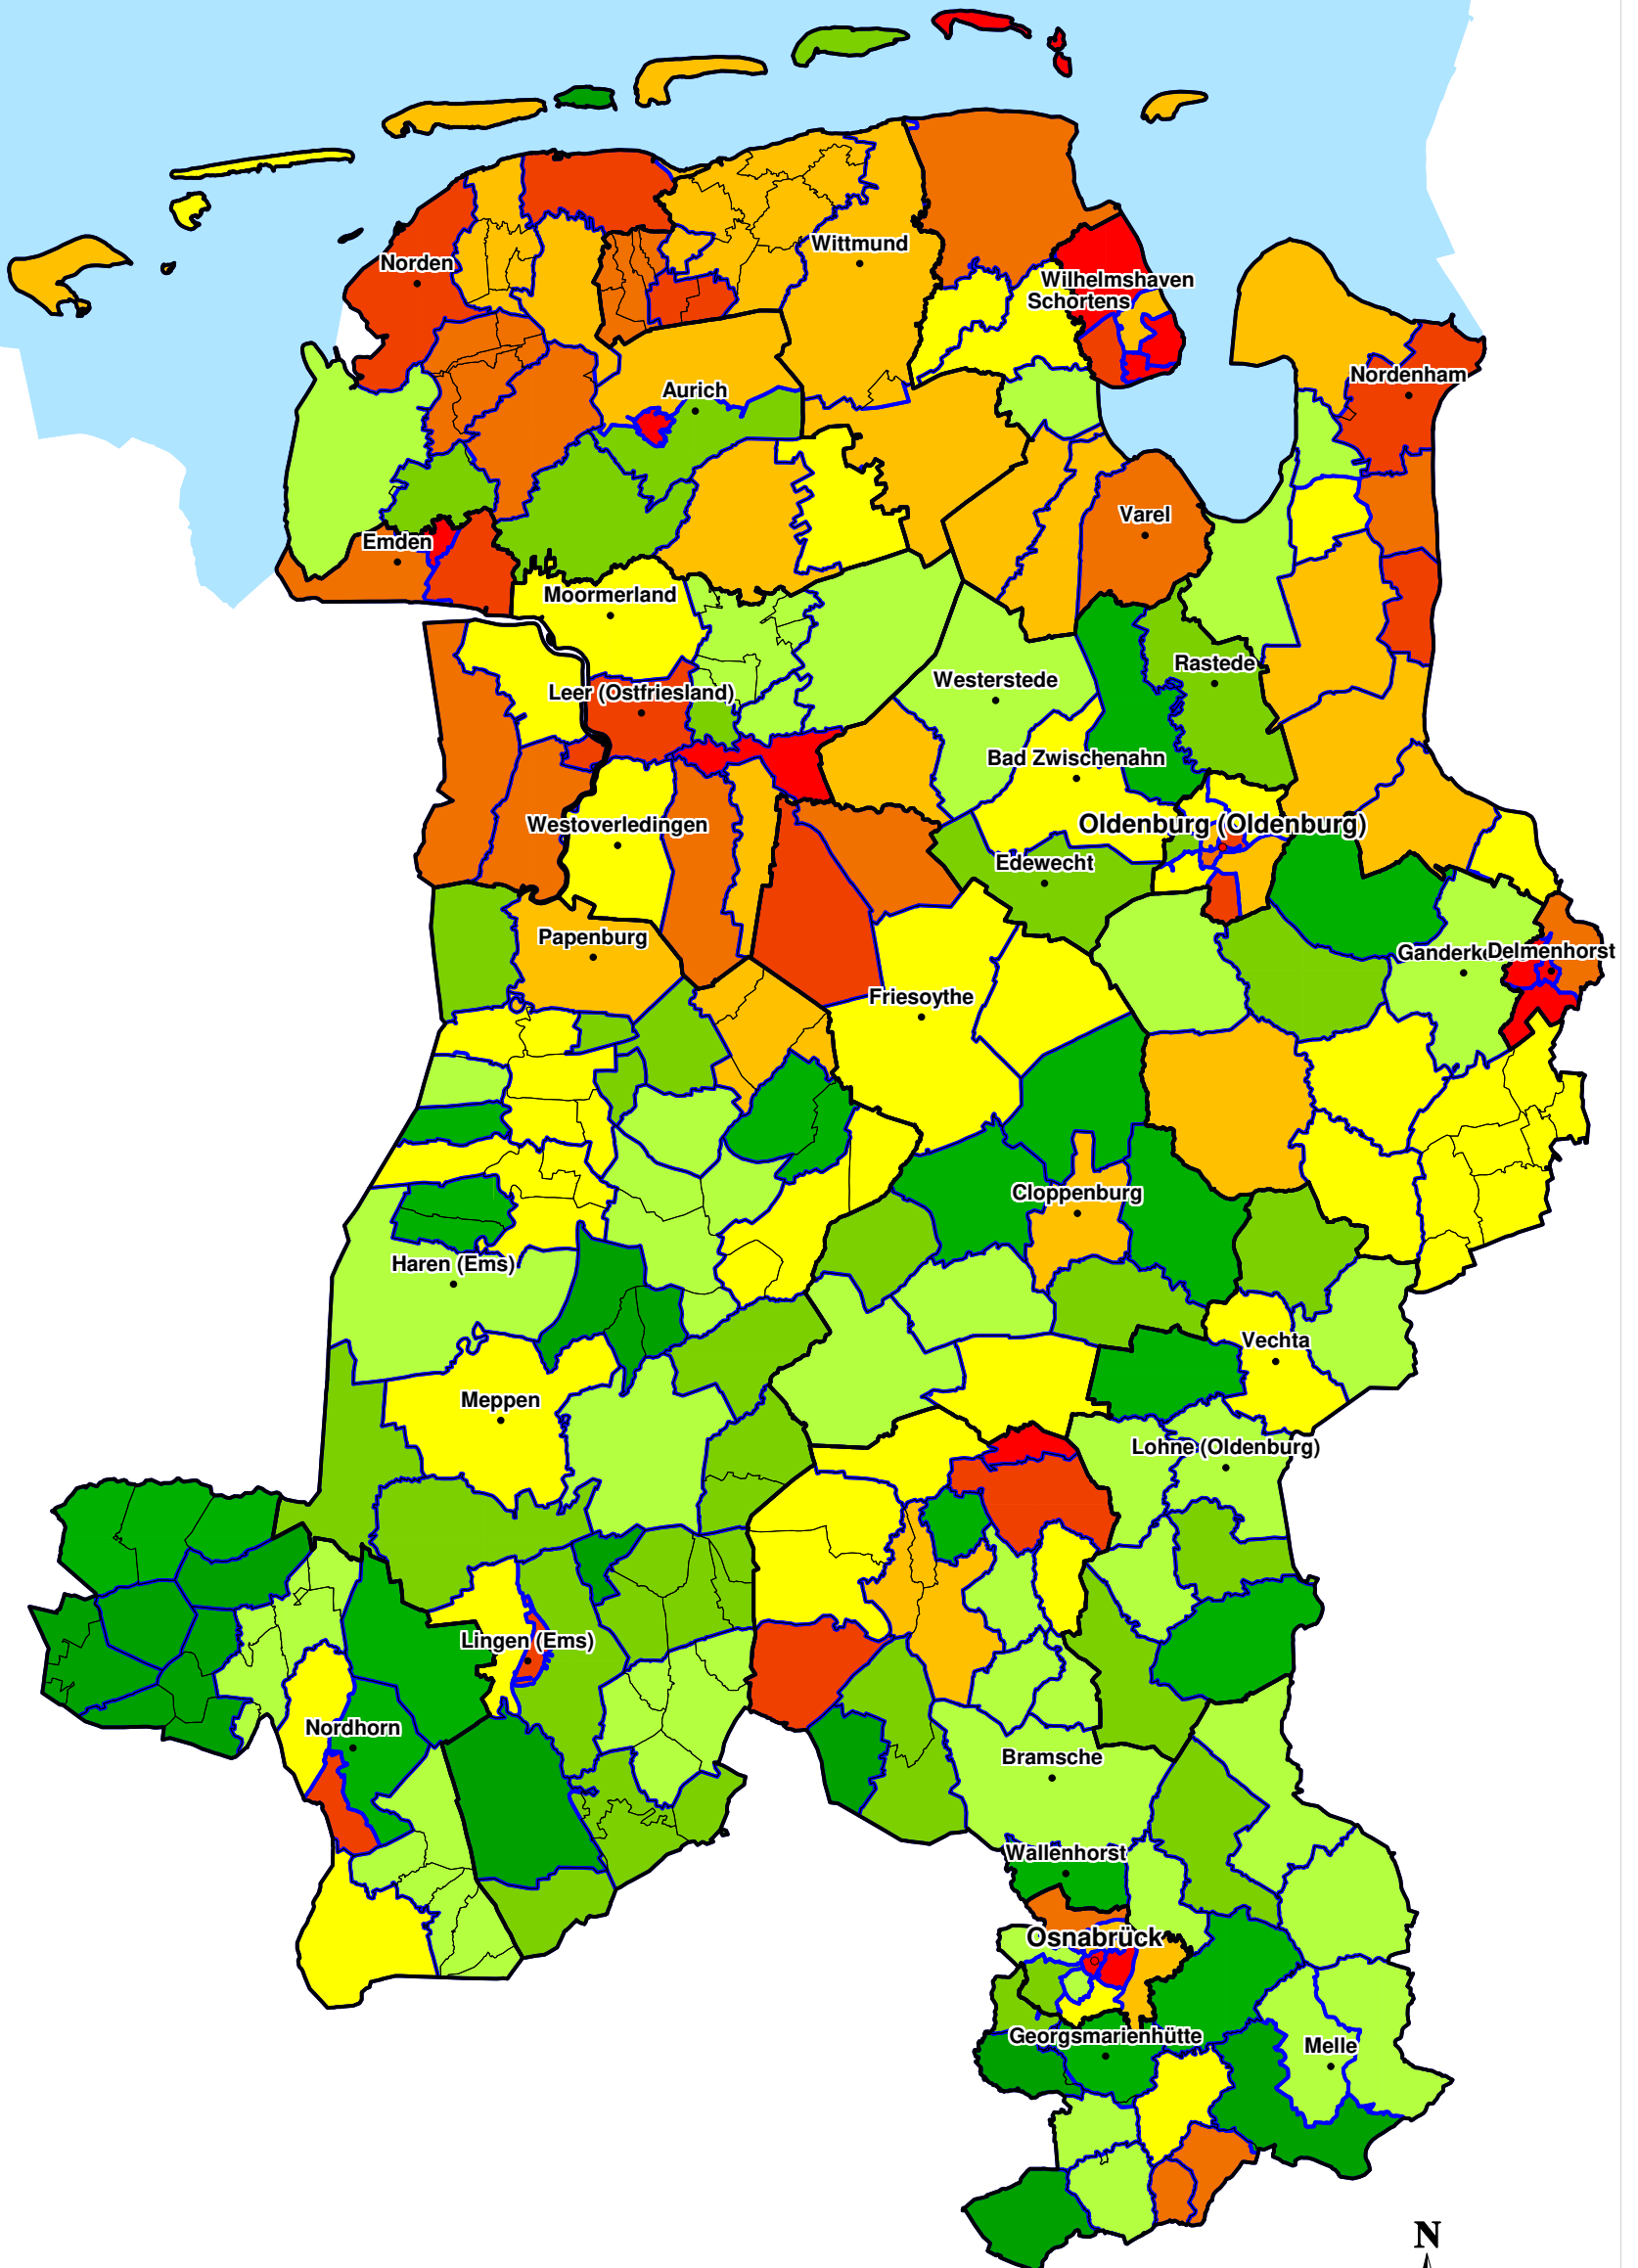

SchuldnerAtlas 2017

Regierungsbezirk Weser-Ems

Schuldneranteil in Prozent
auf PLZ-Ebene

- 0 bis unter 6
- 6 bis unter 7
- 7 bis unter 8
- 8 bis unter 9
- 9 bis unter 10
- 10 bis unter 11
- 11 bis unter 12
- 12 bis unter 14
- 14 und größer

-  Kreise
-  Gemeinden
-  PLZ-Gebiete