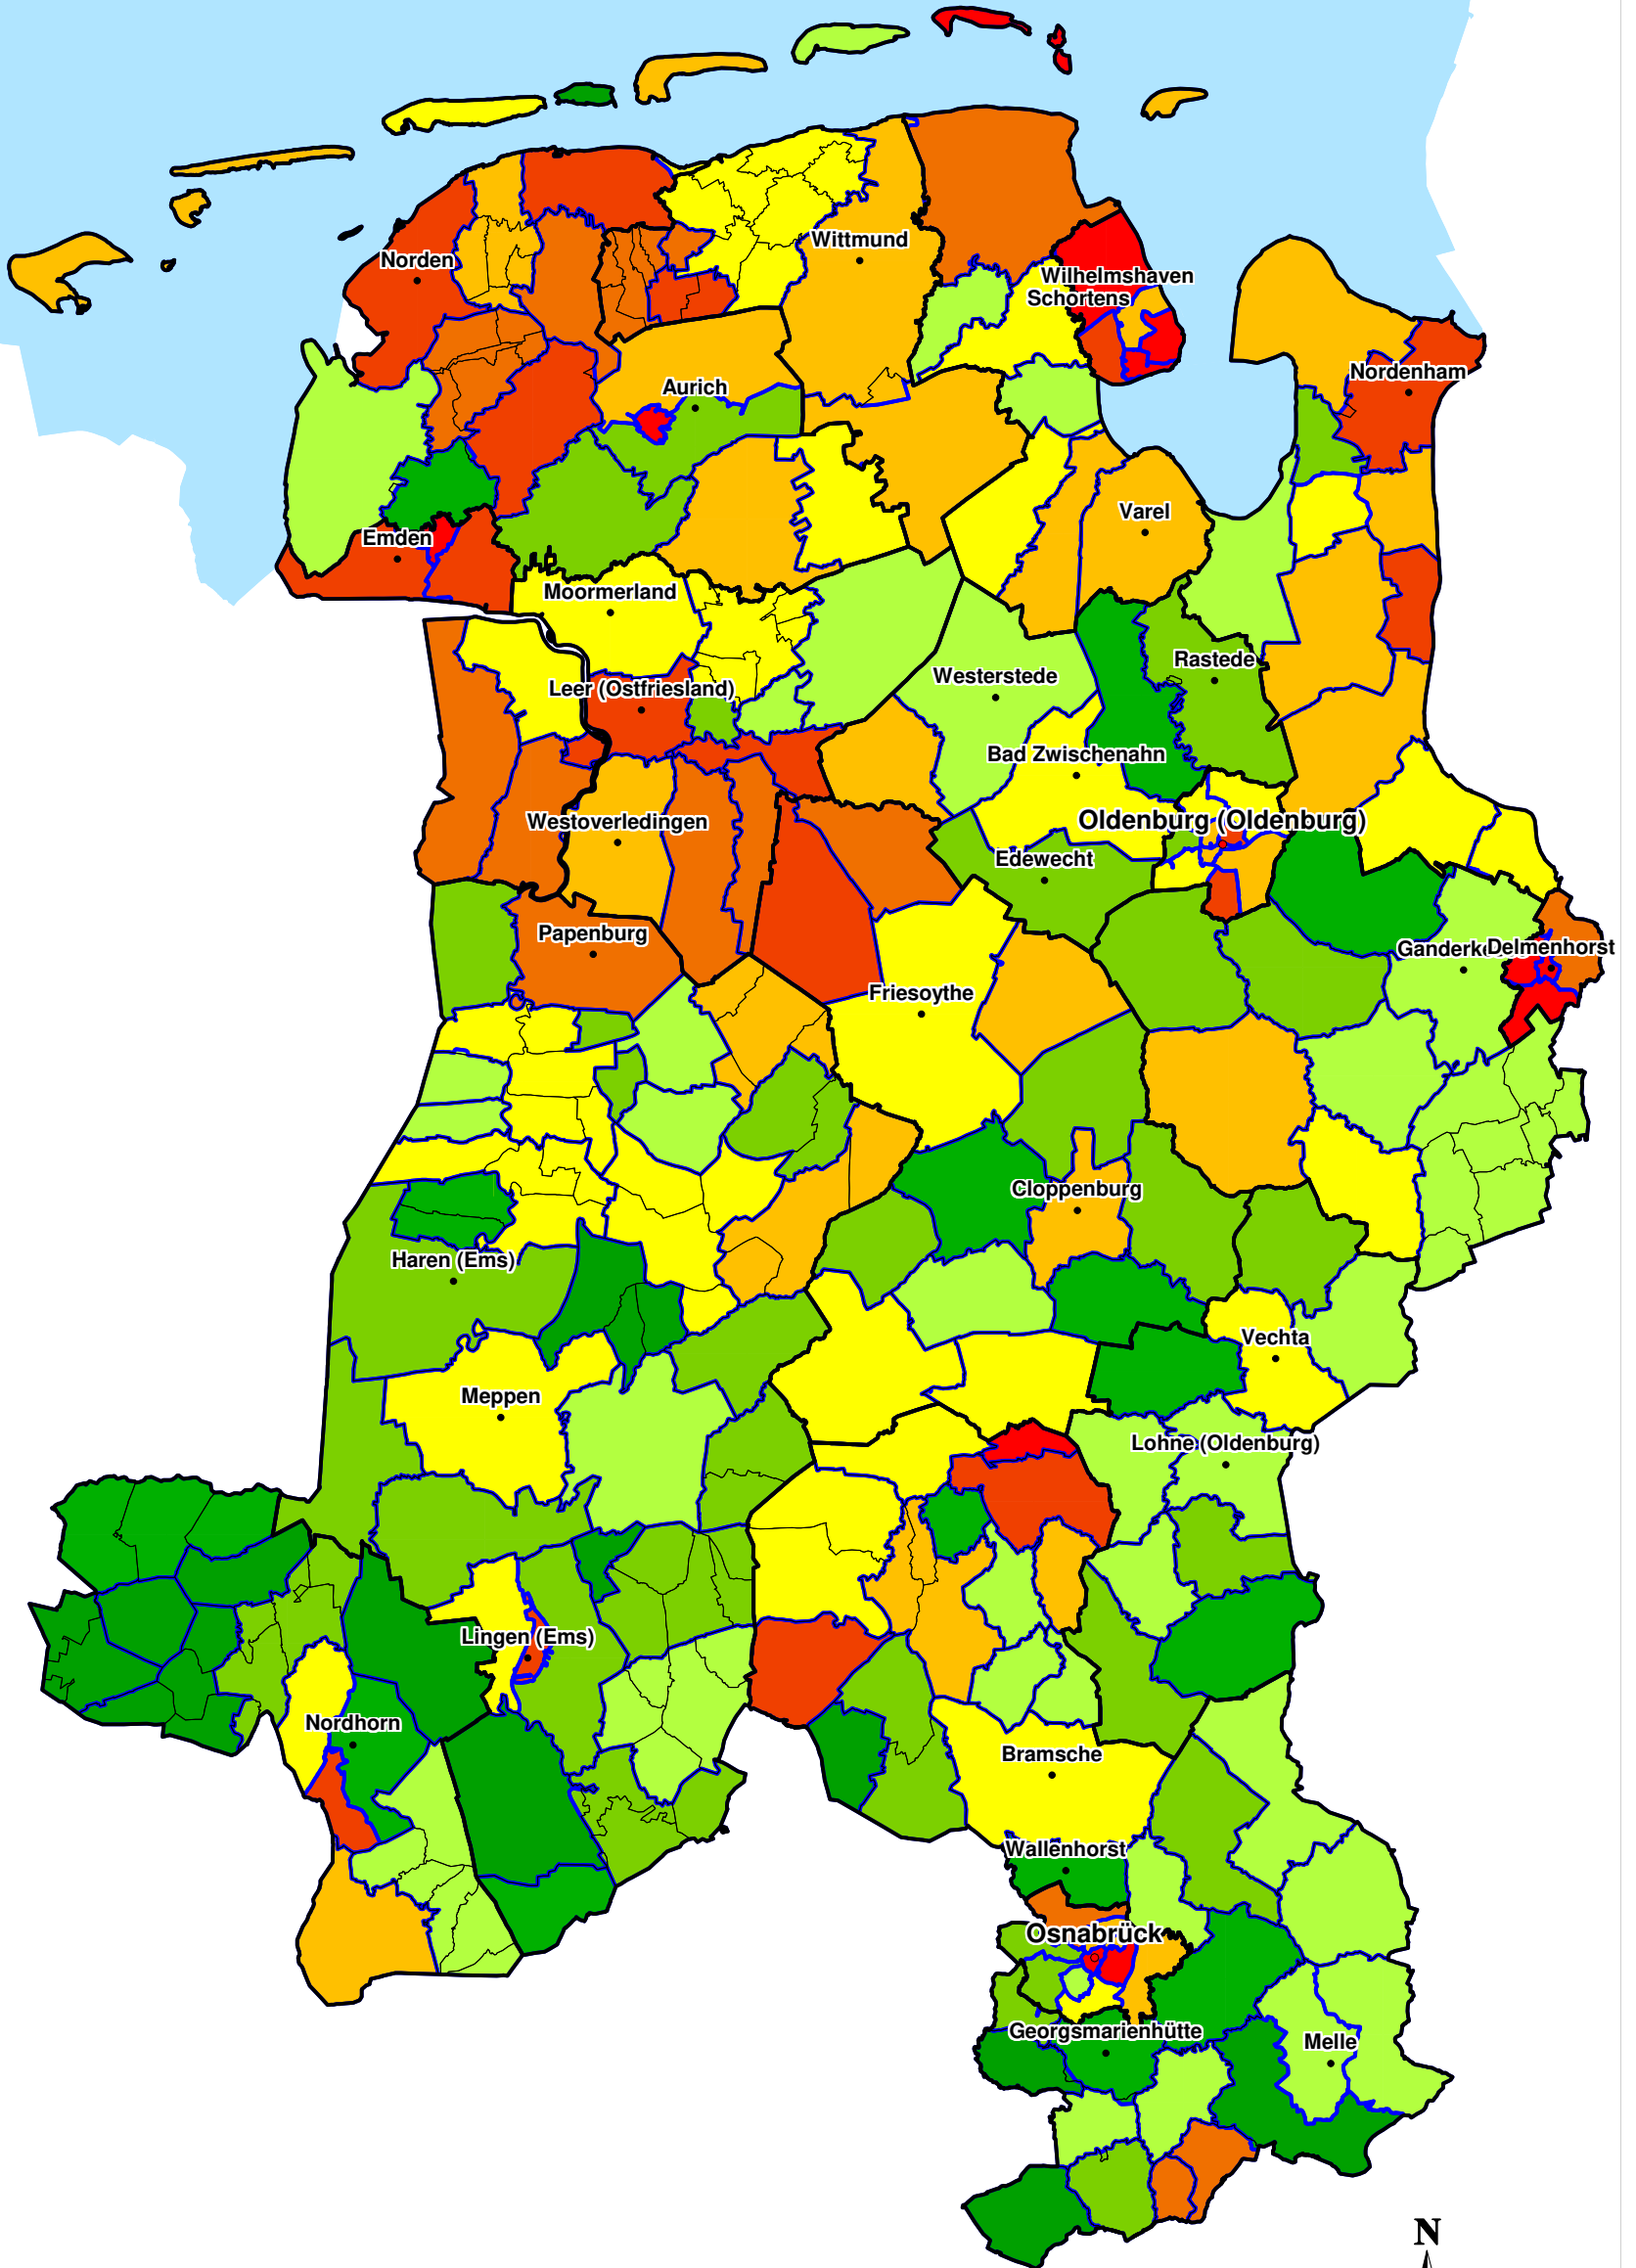

SchuldnerAtlas 2018

Regierungsbezirk Weser-Ems

Schuldneranteil in Prozent auf PLZ-Ebene

- 0 bis unter 6
- 6 bis unter 7
- 7 bis unter 8
- 8 bis unter 9
- 9 bis unter 10
- 10 bis unter 11
- 11 bis unter 12
- 12 bis unter 14
- 14 und größer

-  Kreise
-  Gemeinden
-  PLZ-Gebiete