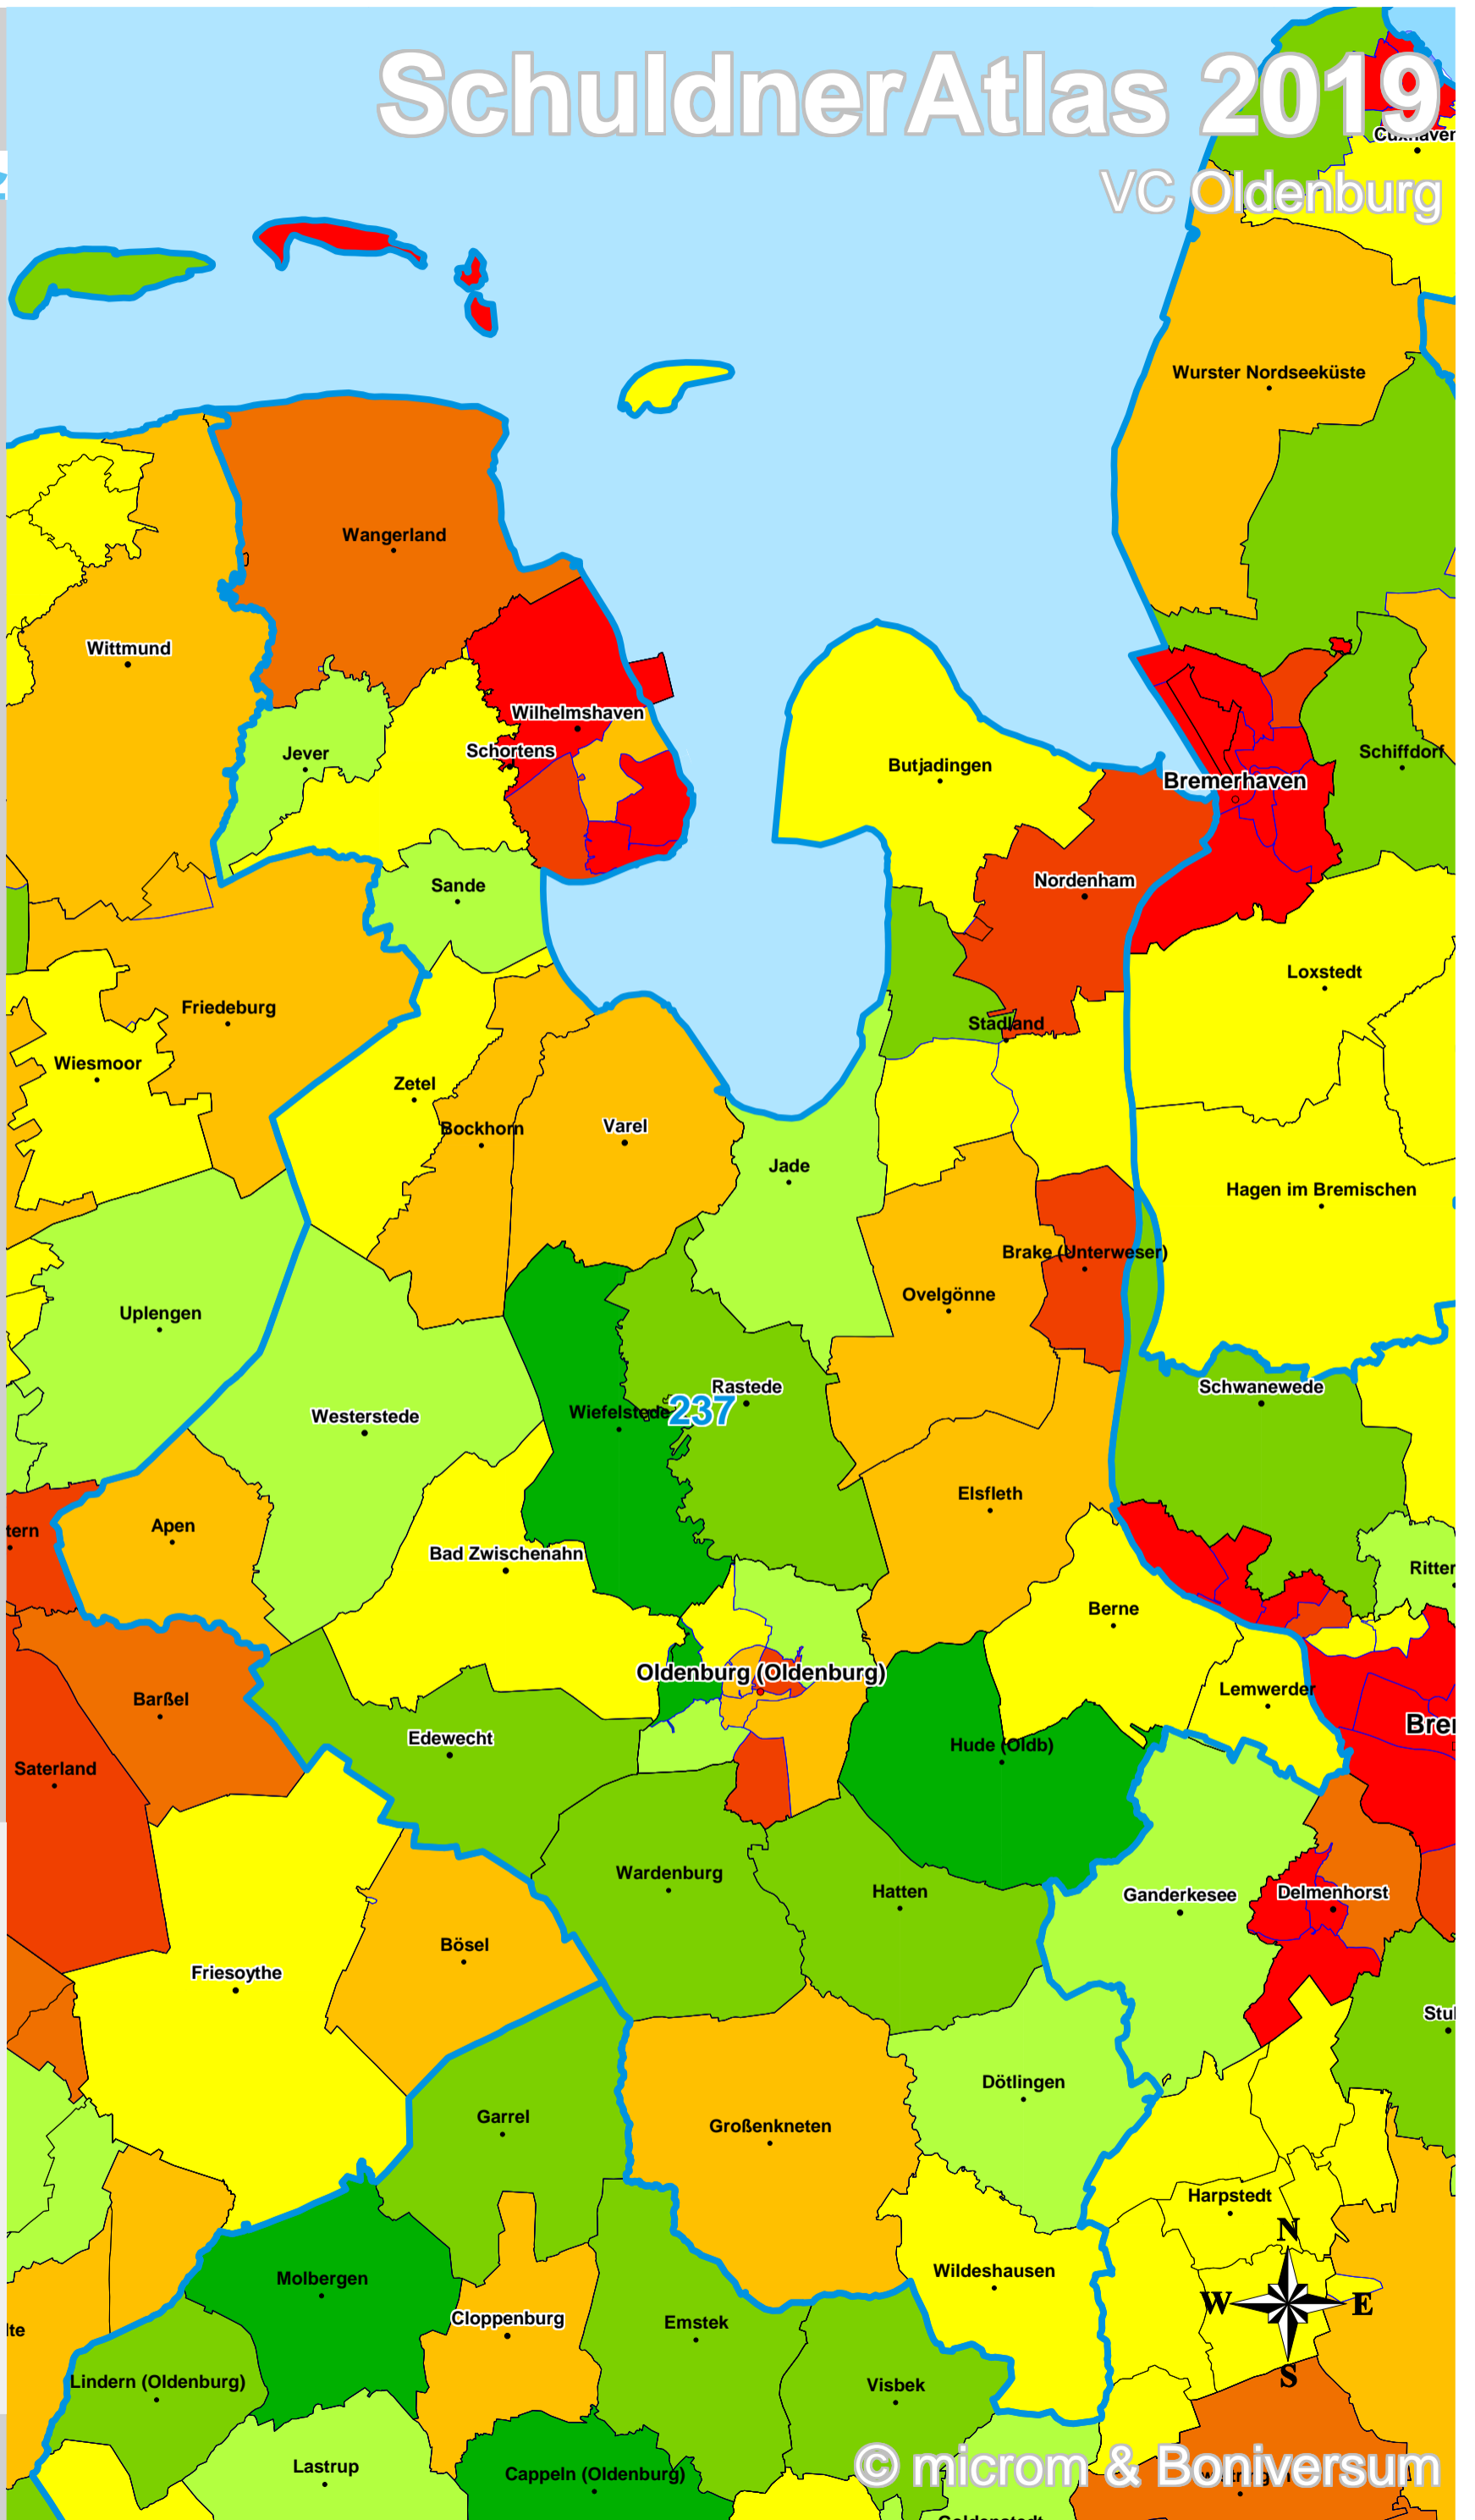

SchuldnerAtlas 2019

Creditreform

VC Oldenburg

Schuldneranteil in Prozent Deutschland auf PLZ-Ebene

- 0 bis unter 6
- 6 bis unter 7
- 7 bis unter 8
- 8 bis unter 9
- 9 bis unter 10
- 10 bis unter 11
- 11 bis unter 12
- 12 bis unter 14
- 14 und größer

- VC-Gebiete
- Bundesländer
- Kreise
- Gemeinden
- PLZ-Gebiete