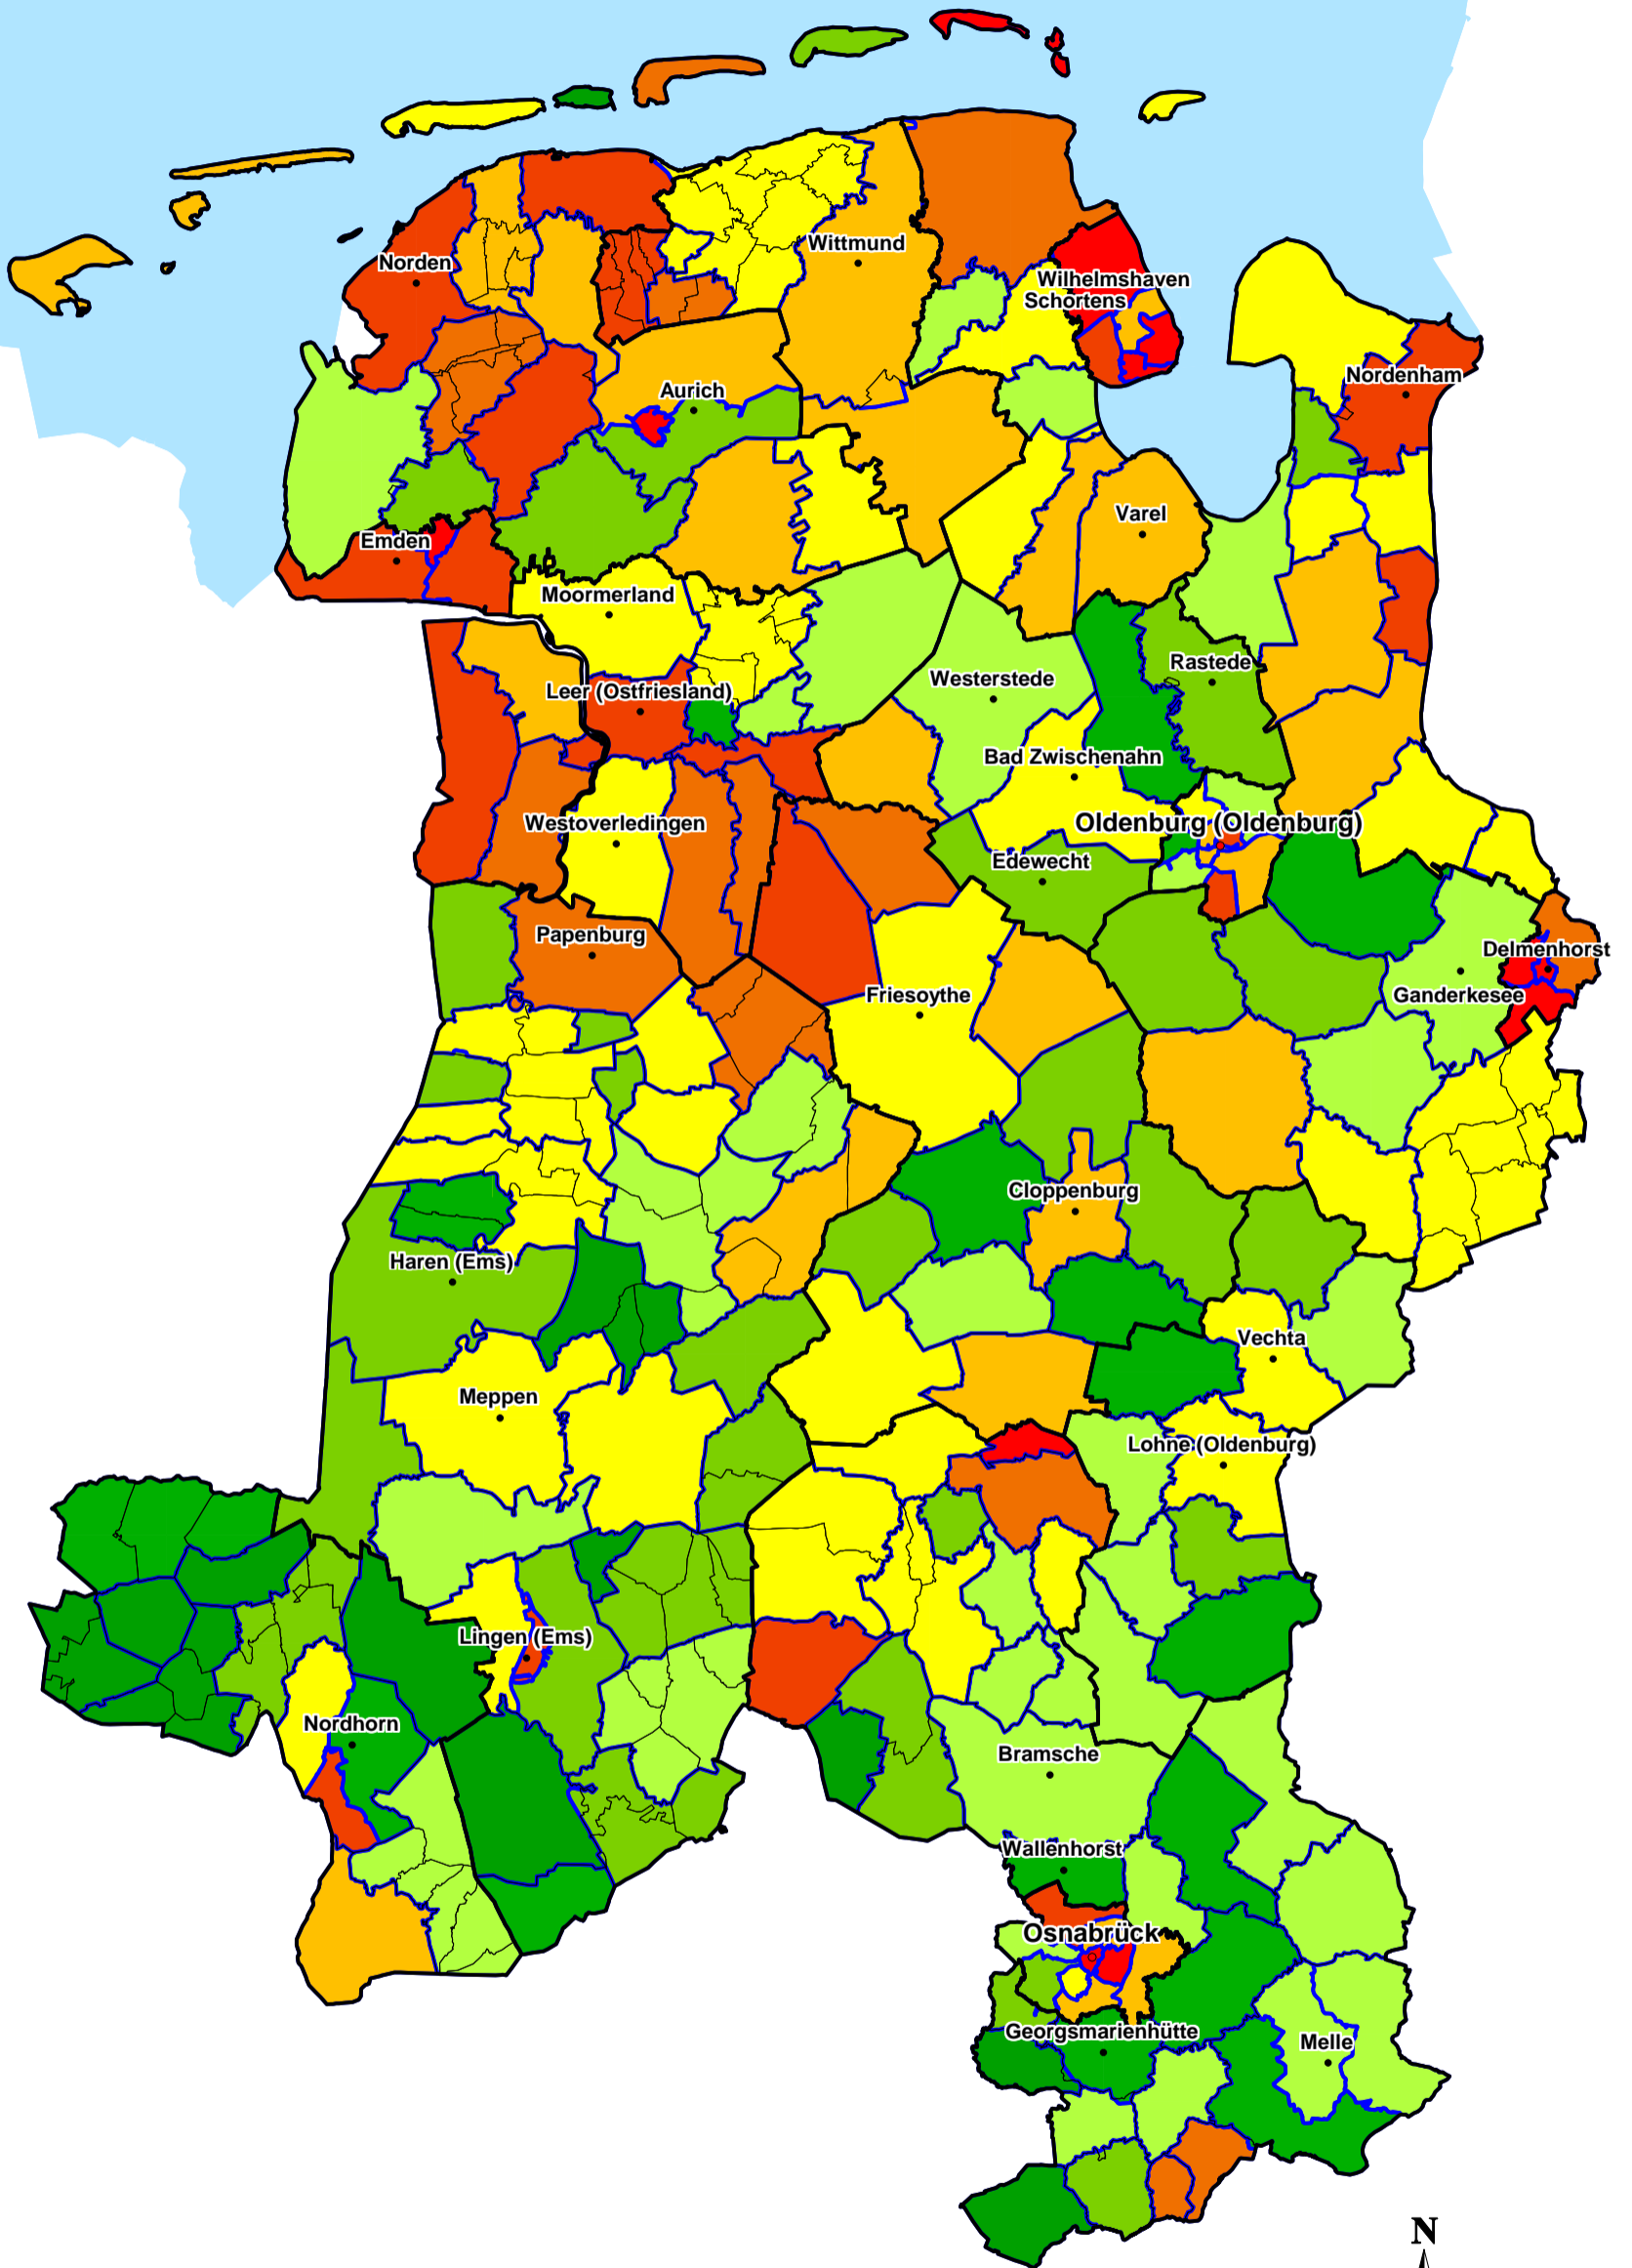

# SchuldnerAtlas 2019

Regierungsbezirk Weser-Ems

Creditreform

## Schuldneranteil in Prozent auf PLZ-Ebene

- 0 bis unter 6
- 6 bis unter 7
- 7 bis unter 8
- 8 bis unter 9
- 9 bis unter 10
- 10 bis unter 11
- 11 bis unter 12
- 12 bis unter 14
- 14 und größer

- Kreise
- Gemeinden
- PLZ-Gebiete